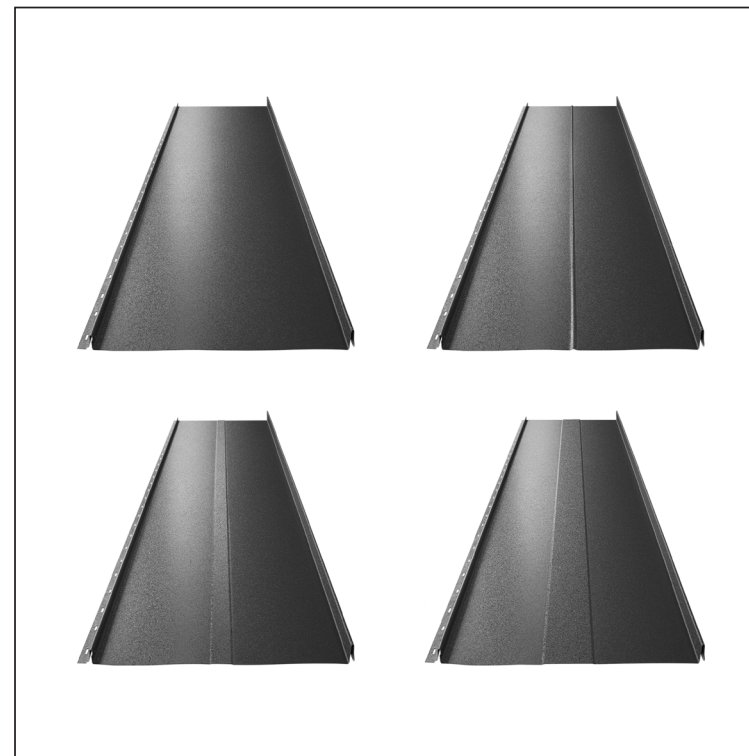

TECHNICKÝ LIST

STŘEŠNÍ PANEL CLICK 205 P, R, T25, T58

CLICK-205 L25

Varianta 205

ANM Pozink lakovaný MATT – Antracit MATT – RAL 7016

Technické parametry [v mm]	
Krycí šířka	205
Celková šířka	236
Rozvinutá šířka	312
Výška profilu	25
Tloušťka plechu	0,50
Délka krytiny	min. 800 – max. 8000

INDEX	ZMĚNA	DATUM	PODPIS		
ZN. MAT.	ROZM.-POLOT	T.O.	HMOTNOST kg		
POM. ZAŘ.	VYPR. Ing. Kluska M.		STN	TR.Č.	
PRESK.	TECHNOL.		POZN.	Č.POZICE	
NÁZEV	STARY V.		Č.V.		
Střešní panel CLICK 205 P, R, T25, T58			Počet listů	CLICK-205 L25	List