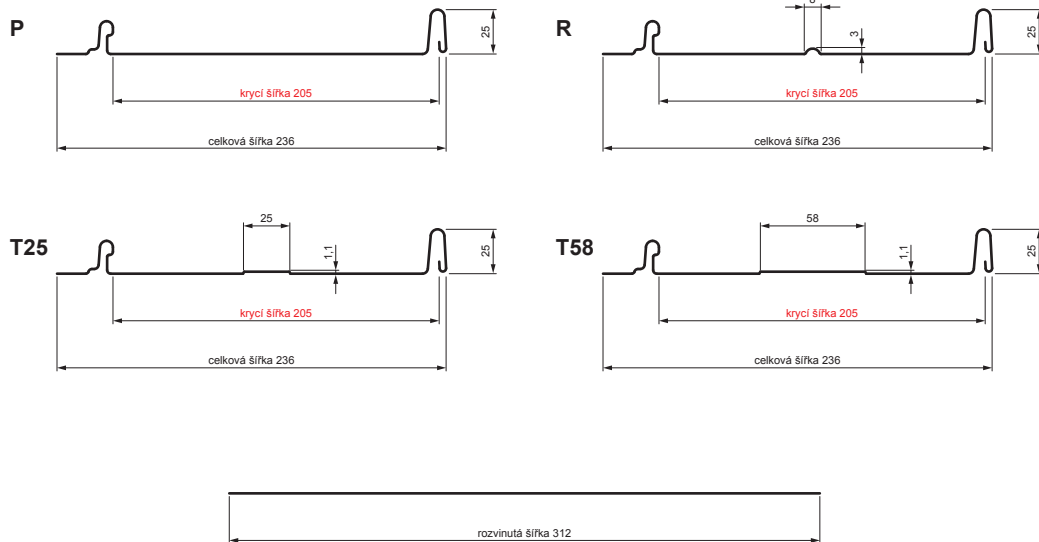

TECHNICKÝ LIST

STŘEŠNÍ PANEL CLICK 205 P, R, T25, T58

CLICK-205 L25

Varianta 205

ANM Pozink lakovaný MATT – Antracit MATT – RAL 7016

Technické parametry [v mm]	
Krycí šířka	205
Celková šířka	236
Rozvinutá šířka	312
Výška profilu	25
Tloušťka plechu	0,50
Délka krytiny	min. 800 – max. 8000

INDEX	ZMĚNA	DATUM	PODPIS	 	
ZN. MAT.					
ROZM.-POLOT		T.O.		HMOTNOST kg	MER.
POM. ZAŘ.				STN	TR.Č.
VYPR.	Ing. Kluska M.			POZN.	Č.POZICE
PRESK.					
TECHNOL.	TECHNOL.			STARÝ V.	Č.V.
NÁZEV	Střešní panel CLICK 205 P, R, T25, T58			Počet listů	CLICK-205 L25 