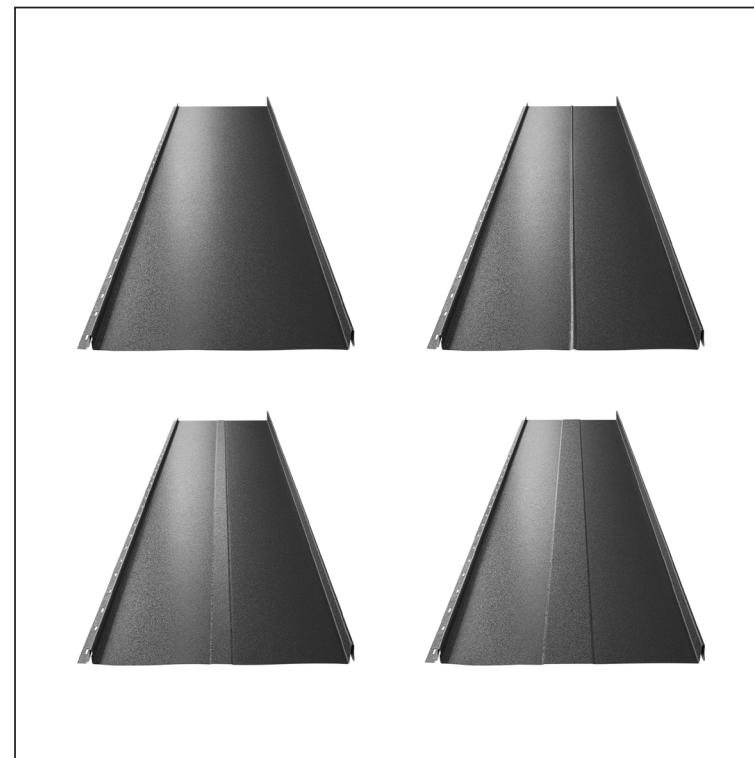

TECHNICKÝ LIST

STŘEŠNÍ PANEL CLICK 205 P, R, T25, T58

CLICK-205 L25

Varianta 205

ANM Pozink lakovaný MATT – Antracit MATT – RAL 7016

Technické parametry [v mm]	
Krycí šířka	205
Celková šířka	236
Rozvinutá šířka	312
Výška profilu	25
Tloušťka plechu	0,50
Délka krytiny	min. 800 – max. 8000

INDEX	ZMĚNA	DATUM	PODPIS		
ZN. MAT.	ROZM.-POLOT	T.O.	HMOTNOST kg		
POM. ZAŘ.	VYPR. Ing. Kluska M.		STN	TR.Č.	
PRESK.	TECHNOL.		POZN.	Č.POZICE	
NÁZEV	STARY V.		Č.V.		
Střešní panel CLICK 205 P, R, T25, T58			Počet listů	CLICK-205 L25	List