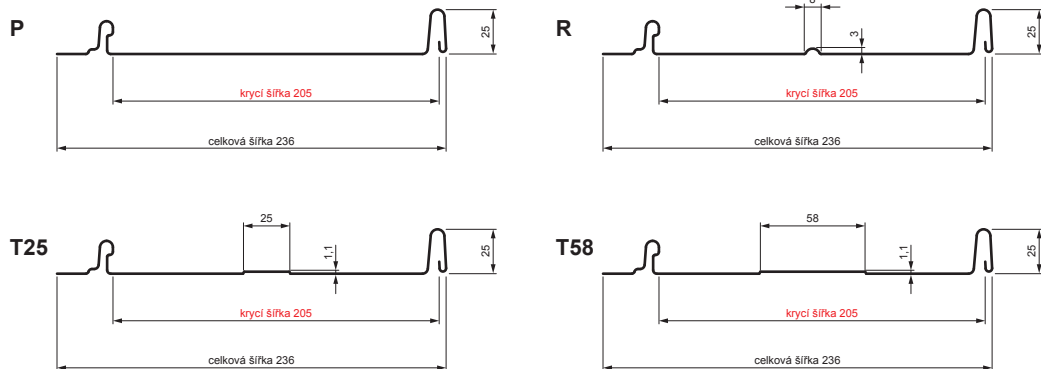

TECHNICKÝ LIST

STŘEŠNÍ PANEL CLICK 205 P, R, T25, T58

CLICK-205 L25

Varianta 205

ANM Pozink lakovaný MATT – Antracit MATT – RAL 7016

Technické parametry [v mm]	
Krycí šířka	205
Celková šířka	236
Rozvinutá šířka	312
Výška profilu	25
Tloušťka plechu	0,50
Délka krytiny	min. 800 – max. 8000

INDEX	ZMĚNA	DATUM	PODPIS		
ZN. MAT.	ROZM.-POLOT	T.O.	HMOTNOST kg		
POM. ZAŘ.	VYPR. Ing. Kluska M.		STN	TR.Č.	
PRESK.	TECHNOL.		POZN.	Č.POZICE	
NÁZEV	STARY V.		Č.V.		
Střešní panel CLICK 205 P, R, T25, T58			Počet listů	CLICK-205 L25	List