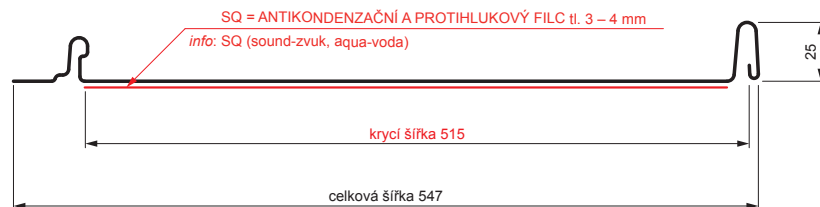

TECHNICKÝ LIST

STŘEŠNÍ PANEL CLICK 515 PSQ

CLICK-515 PSQ

Varianta 515

PSQ

MH Pozink lakovaný – Měděno hnědá – RAL 8004

Technické parametry [v mm]	
Krycí šířka	515
Celková šířka	547
Rozvinutá šířka	625
Výška profilu	25
Tloušťka plechu	0,50
Délka krytiny	min. 800 – max. 8000

INDEX	ZMĚNA	DATUM	PODPIS	KJG QUALITY®	Scan code for 3D model		
ZN. MAT.	ROZM.-POLOT	POM. ZAŘ.	T.O.			HMOTNOST kg	MER.
VYPR.	Ing. Kluska M.	PRESK.	TECHNOL.	STN	TR.Č.		
TECHNOL.		STARÝ V.		POZN.	Č.POZICE		
NÁZEV	Střešní panel CLICK 515 PSQ			Č.V.			
				Počet listů	CLICK-515 PSQ List		

Vytvořeno: 22.04.2026 00:24:38

Technické změny vyhrazeny