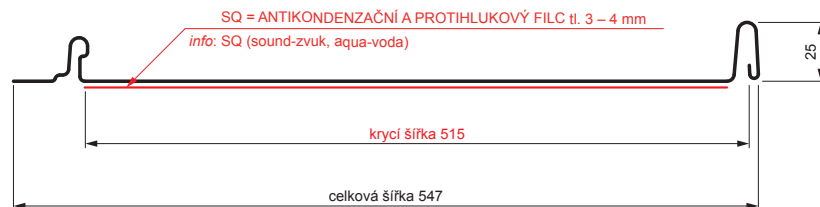

TECHNICKÝ LIST

STŘEŠNÍ PANEL CLICK 515 PSQ

CLICK-515 PSQ

Varianta 515

PSQ

MH Pozink lakovaný – Měděno hnědá – RAL 8004

Technické parametry [v mm]	
Krycí šířka	515
Celková šířka	547
Rozvinutá šířka	625
Výška profilu	25
Tloušťka plechu	0,50
Délka krytiny	min. 800 – max. 8000

INDEX	ZMĚNA	DATUM	PODPIS	KJG QUALITY®	Scan code for 3D model
ZN. MAT.	ROZM.-POLOT	POM. ZAŘ.	T.O.		
VYPR.	Ing. Kluska M.	PRESK.	TECHNOL.	STN	TR.Č.
TECHNOL.		STARÝ V.		POZN.	Č.POZICE
NÁZEV	Střešní panel CLICK 515 PSQ			Č.V.	
				Počet listů	CLICK-515 PSQ List