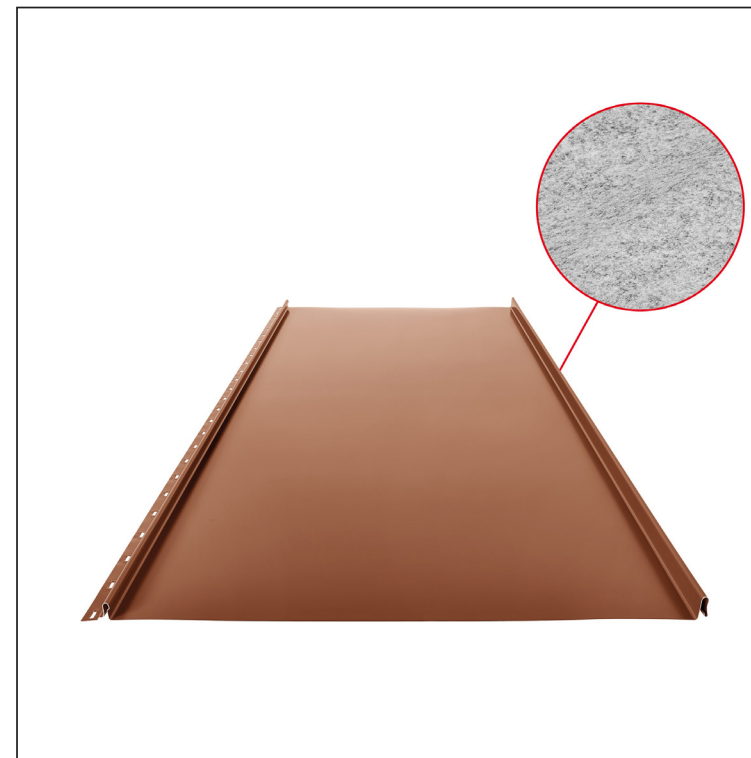

TECHNICKÝ LIST

STŘEŠNÍ PANEL CLICK 515 PSQ

CLICK-515 PSQ

Varianta 515

PSQ

MH Pozink lakovaný – Měděno hnědá – RAL 8004

Technické parametry [v mm]	
Krycí šířka	515
Celková šířka	547
Rozvinutá šířka	625
Výška profilu	25
Tloušťka plechu	0,50
Délka krytiny	min. 800 – max. 8000

INDEX	ZMĚNA	DATUM	PODPIS	KJG QUALITY®	Scan code for 3D model		
ZN. MAT.	ROZM.-POLOT	POM. ZAŘ.	T.O.			HMOTNOST kg	MER.
VYPR.	Ing. Kluska M.	PRESK.	TECHNOL.	STN	TR.Č.		
TECHNOL.		STARÝ V.		POZN.	Č.POZICE		
NÁZEV	Střešní panel CLICK 515 PSQ			Č.V.			
				Počet listů	CLICK-515 PSQ List		

Vytvořeno: 22.04.2026 00:24:38

Technické změny vyhrazeny