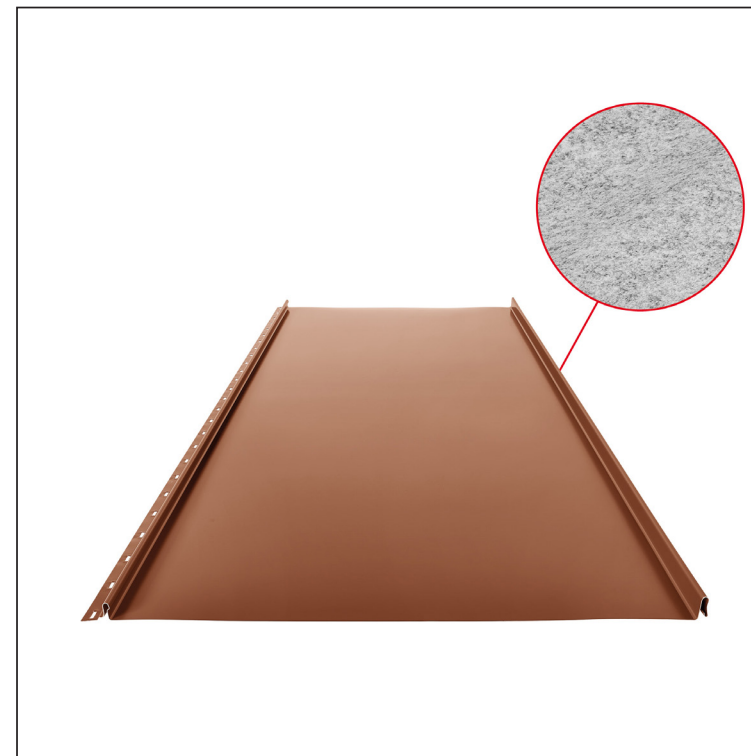

TECHNICKÝ LIST

STŘEŠNÍ PANEL CLICK 515 PSQ

CLICK-515 PSQ

Varianta 515

PSQ

MH Pozink lakovaný – Měděno hnědá – RAL 8004

Technické parametry [v mm]	
Krycí šířka	515
Celková šířka	547
Rozvinutá šířka	625
Výška profilu	25
Tloušťka plechu	0,50
Délka krytiny	min. 800 – max. 8000