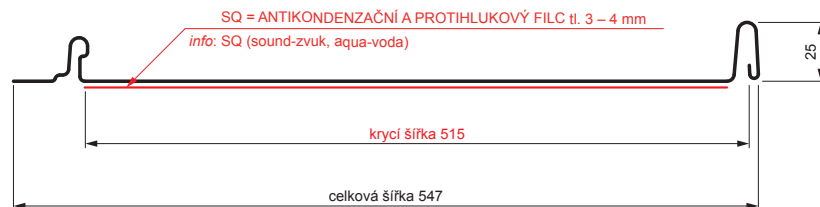

TECHNICKÝ LIST

STŘEŠNÍ PANEL CLICK 515 PSQ

CLICK-515 PSQ

Varianta 515

PSQ

IC Pozink lakovaný – Intenzivní černá – RAL 9005

Technické parametry [v mm]	
Krycí šířka	515
Celková šířka	547
Rozvinutá šířka	625
Výška profilu	25
Tloušťka plechu	0,50
Délka krytiny	min. 800 – max. 8000

INDEX	ZMĚNA	DATUM	PODPIS	KJG QUALITY®	Scan code for 3D model
ZN. MAT.	ROZM.-POLOT	POM. ZAŘ.	T.O.		
VYPR.	Ing. Kluska M.	PRESK.	TECHNOL.	STN	TR.Č.
TECHNOL.		STARÝ V.		POZN.	Č.POZICE
NÁZEV	Střešní panel CLICK 515 PSQ			Č.V.	
		Počet listů	CLICK-515 PSQ		List