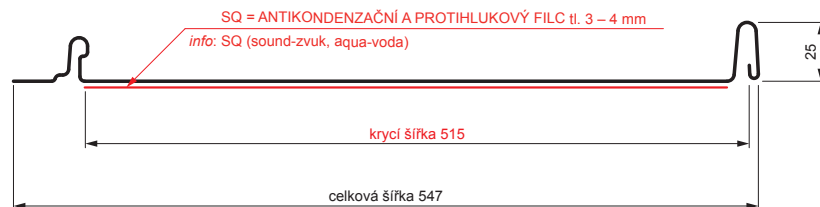

TECHNICKÝ LIST

STŘEŠNÍ PANEL CLICK 515 PSQ

CLICK-515 PSQ

Varianta 515

PSQ

IC Pozink lakovaný – Intenzivní černá – RAL 9005

Technické parametry [v mm]	
Krycí šířka	515
Celková šířka	547
Rozvinutá šířka	625
Výška profilu	25
Tloušťka plechu	0,50
Délka krytiny	min. 800 – max. 8000

INDEX	ZMĚNA	DATUM	PODPIS	KJG QUALITY®	Scan code for 3D model
ZN. MAT.	ROZM.-POLOT	T.O.	HMOTNOST kg		
POM. ZAŘ.	VYPR. Ing. Kluska M.	POZN.	STN	TR.Č.	
PRESK.	TECHNOL.	TECHNOL.	STARÝ V.	Č.V.	
NÁZEV	Střešní panel CLICK 515 PSQ		Počet listů	CLICK-515 PSQ	List