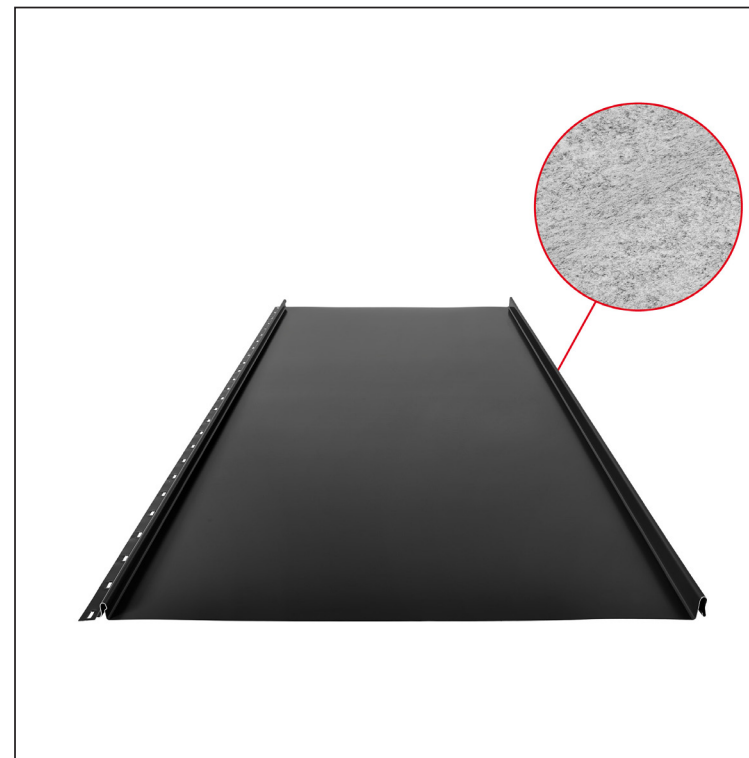

TECHNICKÝ LIST

STŘEŠNÍ PANEL CLICK 515 PSQ

CLICK-515 PSQ

Varianta 515

PSQ

IC Pozink lakovaný – Intenzivní černá – RAL 9005

Technické parametry [v mm]	
Krycí šířka	515
Celková šířka	547
Rozvinutá šířka	625
Výška profilu	25
Tloušťka plechu	0,50
Délka krytiny	min. 800 – max. 8000

INDEX	ZMĚNA	DATUM	PODPIS	KJG QUALITY®	Scan code for 3D model
ZN. MAT.	ROZM.-POLOT	T.O.	HMOTNOST kg		
POM. ZAŘ.	VYPR. Ing. Kluska M.	POZN.	STN	TR.Č.	
PRESK.	TECHNOL.	TECHNOL.	STARÝ V.	Č.V.	
NÁZEV	Střešní panel CLICK 515 PSQ		Počet listů	CLICK-515 PSQ	List