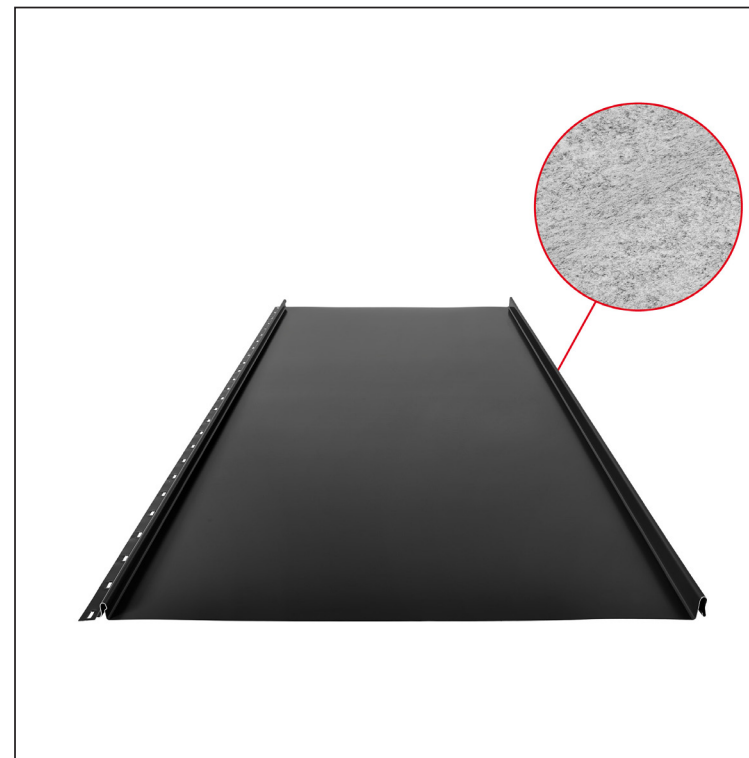

TECHNICKÝ LIST

STŘEŠNÍ PANEL CLICK 515 PSQ

CLICK-515 PSQ

Varianta 515

PSQ

IC Pozink lakovaný – Intenzivní černá – RAL 9005

Technické parametry [v mm]	
Krycí šířka	515
Celková šířka	547
Rozvinutá šířka	625
Výška profilu	25
Tloušťka plechu	0,50
Délka krytiny	min. 800 – max. 8000

INDEX	ZMĚNA	DATUM	PODPIS	KJG QUALITY®	Scan code for 3D model
ZN. MAT.	ROZM.-POLOT	POM. ZAŘ.	T.O.		
VYPR.	Ing. Kluska M.	PRESK.	TECHNOL.	STN	TR.Č.
TECHNOL.		STARÝ V.		POZN.	Č.POZICE
NÁZEV	Střešní panel CLICK 515 PSQ			Č.V.	
		Počet listů	CLICK-515 PSQ		List