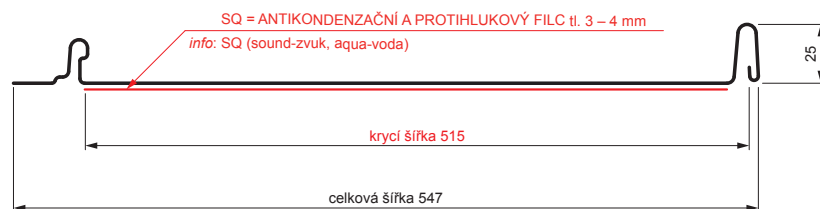

TECHNICKÝ LIST

STŘEŠNÍ PANEL CLICK 515 PSQ

CLICK-515 PSQ

Varianta 515

PSQ

TM Pozink lakovaný – Testa di Moro – RAL 8028

Technické parametry [v mm]	
Krycí šířka	515
Celková šířka	547
Rozvinutá šířka	625
Výška profilu	25
Tloušťka plechu	0,50
Délka krytiny	min. 800 – max. 8000

INDEX	ZMĚNA	DATUM	PODPIS	KJG QUALITY®	Scan code for 3D model
ZN. MAT.	ROZM.-POLOT	POM. ZAŘ.	T.O.		
VYPR.	Ing. Kluska M.	PRESK.	TECHNOL.	STN	TR.Č.
TECHNOL.		STARÝ V.		POZN.	Č.POZICE
NÁZEV	Střešní panel CLICK 515 PSQ			Č.V.	
				Počet listů	CLICK-515 PSQ