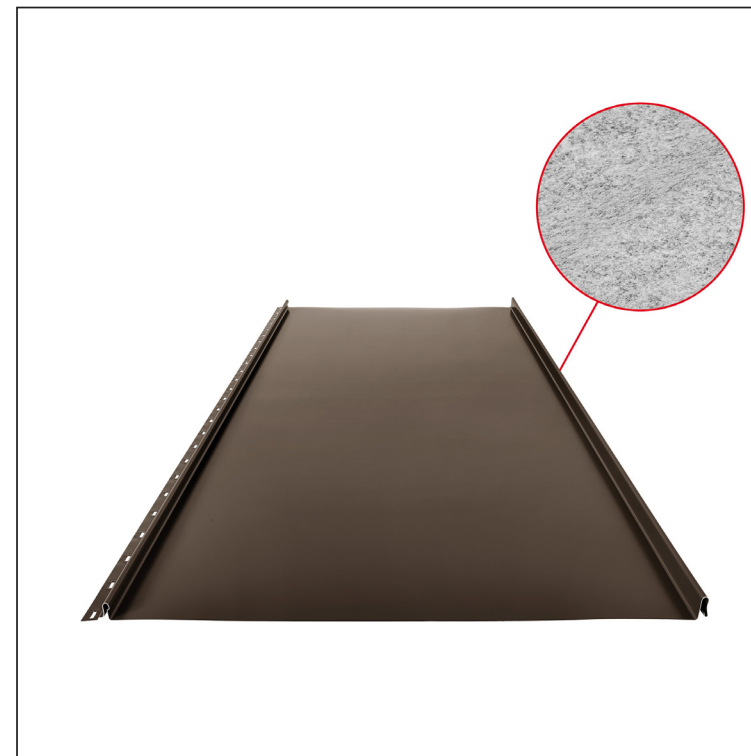

TECHNICKÝ LIST

STŘEŠNÍ PANEL CLICK 515 PSQ

CLICK-515 PSQ

Varianta 515

PSQ

TM Pozink lakovaný – Testa di Moro – RAL 8028

Technické parametry [v mm]	
Krycí šířka	515
Celková šířka	547
Rozvinutá šířka	625
Výška profilu	25
Tloušťka plechu	0,50
Délka krytiny	min. 800 – max. 8000

INDEX	ZMĚNA	DATUM	PODPIS	KJG QUALITY®	Scan code for 3D model
ZN. MAT.	ROZM.-POLOT	POM. ZAŘ.	T.O.		
VYPR.	Ing. Kluska M.	PRESK.	TECHNOL.	STN	TR.Č.
TECHNOL.		STARÝ V.		POZN.	Č.POZICE
NÁZEV	Střešní panel CLICK 515 PSQ			Č.V.	
				Počet listů	CLICK-515 PSQ