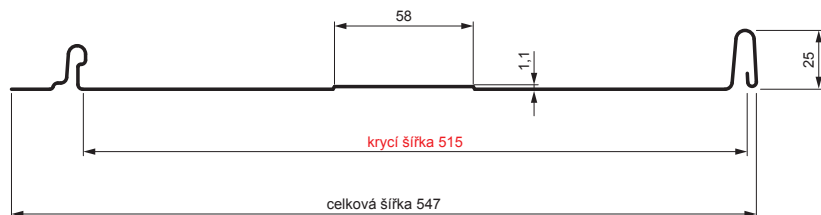

TECHNICKÝ LIST

STŘEŠNÍ PANEL CLICK 515 T58

CLICK-515 T58

Varianta 515

T58

B Pozink lakovaný – Bílá – RAL 9010

Technické parametry [v mm]	
Krycí šířka	515
Celková šířka	547
Rozvinutá šířka	625
Výška profilu	25
Tloušťka plechu	0,50
Délka krytiny	min. 800 – max. 8000

INDEX	ZMĚNA	DATUM	PODPIS	  	
ZN. MAT.					
ROZM.-POLOT		T.O.		HMOTNOST kg	MER.
POM. ZAŘ.				STN	TR.Č.
VYPR.	Ing. Kluska M.			POZN.	Č.POZICE
PRESK.					
TECHNOL.	TECHNOL.			STARÝ V.	Č.V.
NÁZEV	Střešní panel CLICK 515 T58			Počet listů	CLICK-515 T58