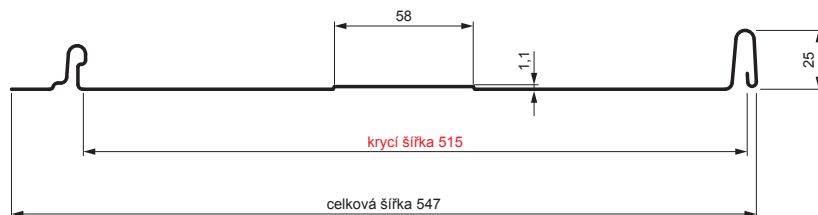

TECHNICKÝ LIST

STŘEŠNÍ PANEL CLICK 515 T58

CLICK-515 T58

Varianta 515

T58

BH Pozink lakovaný – Bílo hliníková – RAL 9006

Technické parametry [v mm]	
Krycí šířka	515
Celková šířka	547
Rozvinutá šířka	625
Výška profilu	25
Tloušťka plechu	0,50
Délka krytiny	min. 800 – max. 8000

INDEX	ZMĚNA	DATUM	PODPIS	  	
ZN. MAT.					
ROZM.-POLOT			T.O.	HMOTNOST kg	MER.
POM. ZAŘ.				STN	TR.Č.
VYPR.	Ing. Kluska M.			POZN.	Č.POZICE
PRESK.					
TECHNOL.		TECHNOL.		STARÝ V.	Č.V.
NÁZEV	Střešní panel CLICK 515 T58			Počet listů	CLICK-515 T58
					List 