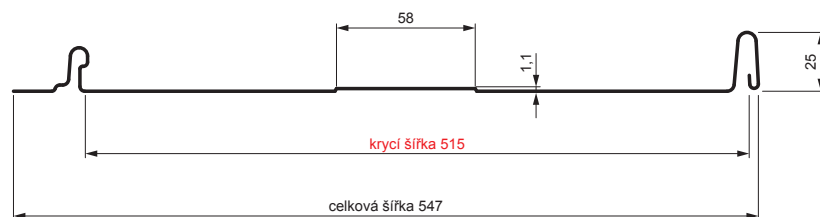

## Varianta 515

T58

**BH** Pozink lakovaný – Bílo hliníková – RAL 9006

Technické parametry [v mm]	
Krycí šířka	515
Celková šířka	547
Rozvinutá šířka	625
Výška profilu	25
Tloušťka plechu	0,50
Délka krytiny	min. 800 – max. 8000