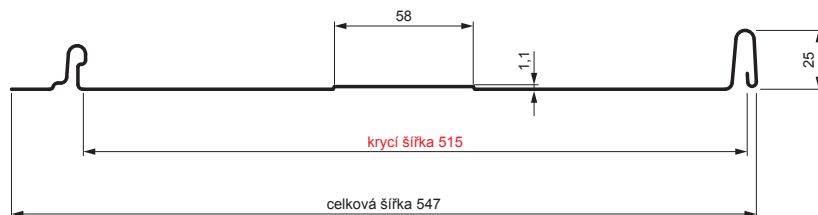

TECHNICKÝ LIST

STŘEŠNÍ PANEL CLICK 515 T58

CLICK-515 T58

Varianta 515

T58

BH Pozink lakovaný – Bílo hliníková – RAL 9006

Technické parametry [v mm]	
Krycí šířka	515
Celková šířka	547
Rozvinutá šířka	625
Výška profilu	25
Tloušťka plechu	0,50
Délka krytiny	min. 800 – max. 8000

INDEX	ZMĚNA	DATUM	PODPIS	  	
ZN. MAT.					
ROZM.-POLOT		T.O.		HMOTNOST kg	MER.
POM. ZAŘ.				STN	TR.Č.
VYPR.	Ing. Kluska M.			POZN.	Č.POZICE
PRESK.					
TECHNOL.	TECHNOL.			STARÝ V.	Č.V.
NÁZEV	Střešní panel CLICK 515 T58			Počet listů	CLICK-515 T58
					List 