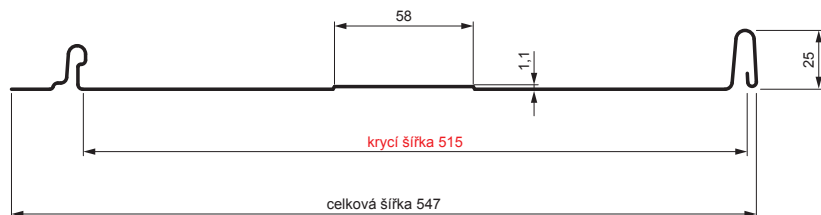

## Varianta 515

T58

**MH** Pozink lakovaný – Měděno hnědá – RAL 8004

Technické parametry [v mm]	
Krycí šířka	515
Celková šířka	547
Rozvinutá šířka	625
Výška profilu	25
Tloušťka plechu	0,50
Délka krytiny	min. 800 – max. 8000