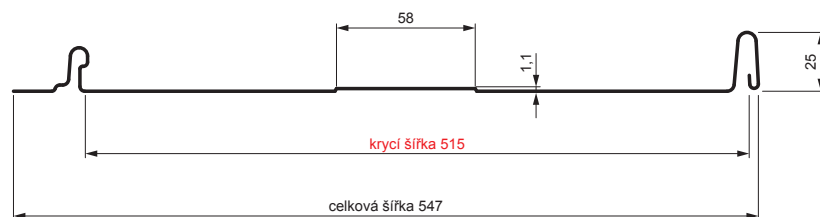

TECHNICKÝ LIST

STŘEŠNÍ PANEL CLICK 515 T58

CLICK-515 T58

Varianta 515

T58

MH Pozink lakovaný – Měděno hnědá – RAL 8004

Technické parametry [v mm]	
Krycí šířka	515
Celková šířka	547
Rozvinutá šířka	625
Výška profilu	25
Tloušťka plechu	0,50
Délka krytiny	min. 800 – max. 8000

INDEX	ZMĚNA	DATUM	PODPIS	KJG QUALITY®	Scan code for 3D model
ZN. MAT.	ROZM.-POLOT	POM. ZAŘ.	T.O.		
VYPR.	Ing. Kluska M.	PRESK.	TECHNOL.	STN	TR.Č.
TECHNOL.		STARÝ V.		POZN.	Č.POZICE
NÁZEV	Střešní panel CLICK 515 T58			Počet listů	CLICK-515 T58
					List