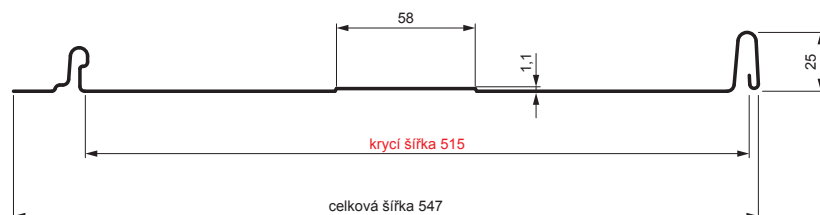

TECHNICKÝ LIST

STŘEŠNÍ PANEL CLICK 515 T58

CLICK-515 T58

Varianta 515

T58

MH Pozink lakovaný – Měděno hnědá – RAL 8004

Technické parametry [v mm]	
Krycí šířka	515
Celková šířka	547
Rozvinutá šířka	625
Výška profilu	25
Tloušťka plechu	0,50
Délka krytiny	min. 800 – max. 8000

INDEX	ZMĚNA	DATUM	PODPIS	KJG QUALITY®	Scan code for 3D model
ZN. MAT.	ROZM.-POLOT		T.O.		
POM. ZAŘ.			STN	TR.Č.	
VYPR.	Ing. Kluska M.		POZN.	Č.POZICE	
PRESK.			STARÝ V.	Č.V.	
TECHNOL.		TECHNOL.			
NÁZEV			Počet listů		
Střešní panel CLICK 515 T58			CLICK-515 T58		
			List		