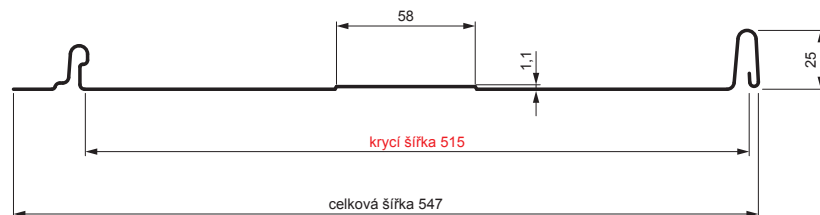

TECHNICKÝ LIST

STŘEŠNÍ PANEL CLICK 515 T58

CLICK-515 T58

Varianta 515

T58

MH Pozink lakovaný – Měděno hnědá – RAL 8004

Technické parametry [v mm]	
Krycí šířka	515
Celková šířka	547
Rozvinutá šířka	625
Výška profilu	25
Tloušťka plechu	0,50
Délka krytiny	min. 800 – max. 8000

INDEX	ZMĚNA	DATUM	PODPIS	KJG QUALITY®	Scan code for 3D model
ZN. MAT.	ROZM.-POLOT		T.O.		
POM. ZAŘ.			STN	TR.Č.	
VYPR.	Ing. Kluska M.		POZN.	Č.POZICE	
PRESK.			STARÝ V.	Č.V.	
TECHNOL.		TECHNOL.			
NÁZEV			Počet listů		
Střešní panel CLICK 515 T58			CLICK-515 T58		
			List		