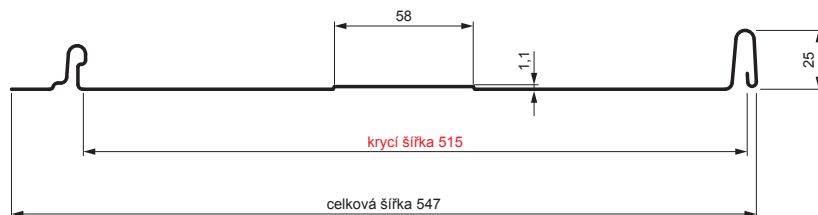

TECHNICKÝ LIST

STŘEŠNÍ PANEL CLICK 515 T58

CLICK-515 T58

Varianta 515

T58

OC Pozink lakovaný – Ocelově červená – RAL 3009

Technické parametry [v mm]	
Krycí šířka	515
Celková šířka	547
Rozvinutá šířka	625
Výška profilu	25
Tloušťka plechu	0,50
Délka krytiny	min. 800 – max. 8000

INDEX	ZMĚNA	DATUM	PODPIS		
ZN. MAT.	ROZM.-POLOT	POM. ZAŘ.	T.O.		
VYPR.	Ing. Kluska M.	PRESK.	TECHNOL.	STARÝ V.	Č.V.
NÁZEV				Počet listů	List
Střešní panel CLICK 515 T58				CLICK-515 T58	

Vytvořeno: 21.04.2026 05:08:17