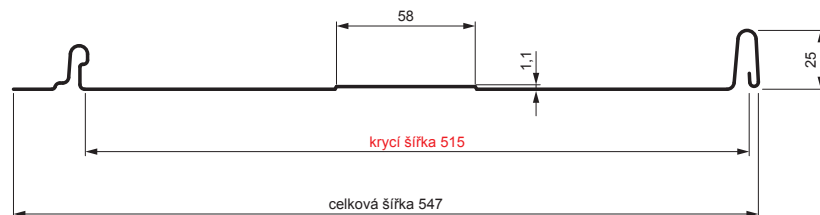

TECHNICKÝ LIST

STŘEŠNÍ PANEL CLICK 515 T58

CLICK-515 T58

Varianta 515

T58

OC Pozink lakovaný – Ocelově červená – RAL 3009

Technické parametry [v mm]	
Krycí šířka	515
Celková šířka	547
Rozvinutá šířka	625
Výška profilu	25
Tloušťka plechu	0,50
Délka krytiny	min. 800 – max. 8000

INDEX	ZMĚNA	DATUM	PODPIS	KJG QUALITY®	Scan code for 3D model
ZN. MAT.	ROZM.-POLOT	POM. ZAŘ.	T.O.		
VYPR.	Ing. Kluska M.	PRESK.	TECHNOL.	STARÝ V.	Č.POZICE
NÁZEV				Počet listů	Č.V.
Střešní panel CLICK 515 T58				CLICK-515 T58	