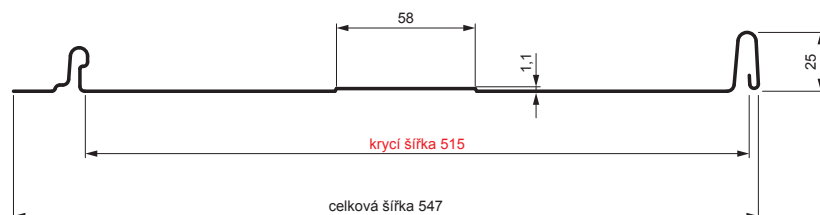

# STŘEŠNÍ PANEL CLICK 515 T58

## Varianta 515

T58

**OC** Pozink lakovaný – Ocelově červená – RAL 3009

Technické parametry [v mm]	
Krycí šířka	515
Celková šířka	547
Rozvinutá šířka	625
Výška profilu	25
Tloušťka plechu	0,50
Délka krytiny	min. 800 – max. 8000

INDEX	ZMĚNA	DATUM	PODPIS	<b>KJG</b> QUALITY	Scan code for 3D model
ZN. MAT.	ROZM.-POLOT	POM. ZAŘ.	T.O.		
VYPR.	Ing. Kluska M.	PRESK.	TECHNOL.	STARÝ V.	Č.V.
NÁZEV				Počet listů	LIST
Střešní panel CLICK 515 T58				CLICK-515 T58	