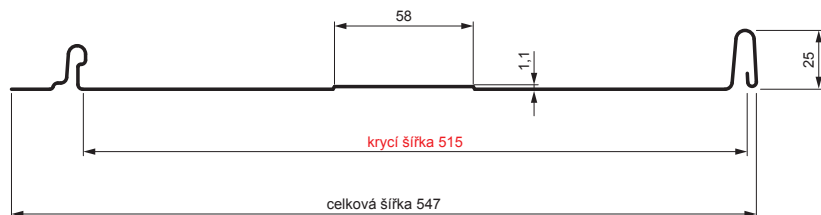

TECHNICKÝ LIST

STŘEŠNÍ PANEL CLICK 515 T58

CLICK-515 T58

Varianta 515

T58

IC Pozink lakovaný – Intenzivní černá – RAL 9005

Technické parametry [v mm]	
Krycí šířka	515
Celková šířka	547
Rozvinutá šířka	625
Výška profilu	25
Tloušťka plechu	0,50
Délka krytiny	min. 800 – max. 8000

INDEX	ZMĚNA	DATUM	PODPIS	KJG QUALITY®	Scan code for 3D model
ZN. MAT.	ROZM.-POLOT	POM. ZAŘ.	T.O.		
VYPR.	Ing. Kluska M.	PRESK.	TECHNOL.	STN	TR.Č.
TECHNOL.	STARÝ V.	Č.V.		POZN.	Č.POZICE
NÁZEV Střešní panel CLICK 515 T58				Počet listů	CLICK-515 T58