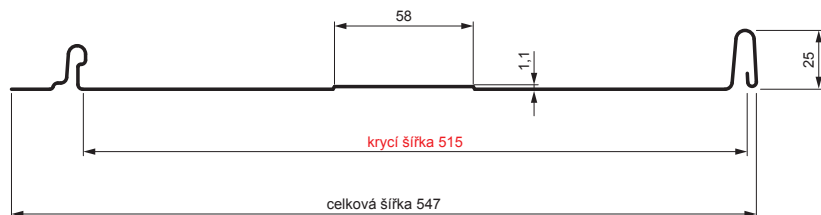

TECHNICKÝ LIST

STŘEŠNÍ PANEL CLICK 515 T58

CLICK-515 T58

Varianta 515

T58

AN Pozink lakovaný – Antracit – RAL 7016

Technické parametry [v mm]	
Krycí šířka	515
Celková šířka	547
Rozvinutá šířka	625
Výška profilu	25
Tloušťka plechu	0,50
Délka krytiny	min. 800 – max. 8000

INDEX	ZMĚNA	DATUM	PODPIS	KJG QUALITY®	Scan code for 3D model
ZN. MAT.	ROZM.-POLOT		T.O.		
POM. ZAŘ.			STN	TR.Č.	
VYPR.	Ing. Kluska M.		POZN.	Č.POZICE	
PRESK.			STARÝ V.	Č.V.	
TECHNOL.		TECHNOL.			
NÁZEV			Počet listů		
Střešní panel CLICK 515 T58			CLICK-515 T58		
			List		