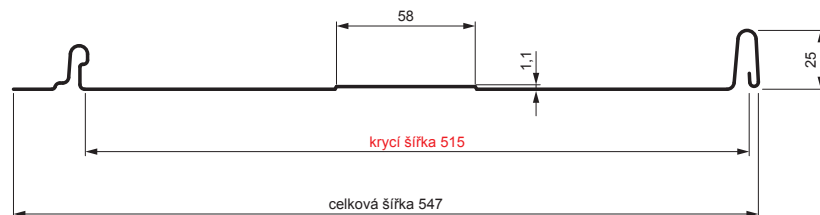

TECHNICKÝ LIST

STŘEŠNÍ PANEL CLICK 515 T58

CLICK-515 T58

Varianta 515

T58

AN Pozink lakovaný – Antracit – RAL 7016

Technické parametry [v mm]	
Krycí šířka	515
Celková šířka	547
Rozvinutá šířka	625
Výška profilu	25
Tloušťka plechu	0,50
Délka krytiny	min. 800 – max. 8000

INDEX	ZMĚNA	DATUM	PODPIS	KJG QUALITY®	Scan code for 3D model
ZN. MAT.	ROZM.-POLOT		T.O.		
POM. ZAŘ.			STN	TR.Č.	
VYPR.	Ing. Kluska M.		POZN.	Č.POZICE	
PRESK.			STARÝ V.	Č.V.	
TECHNOL.		TECHNOL.			
NÁZEV			Počet listů		
Střešní panel CLICK 515 T58			CLICK-515 T58		
			List		