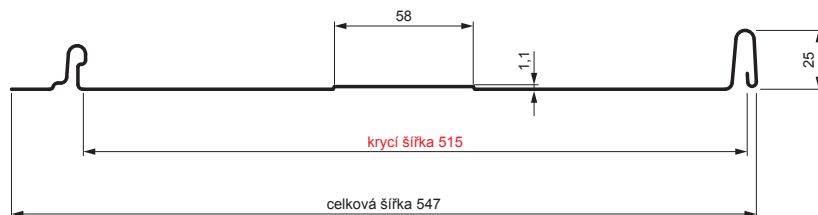

## Varianta 515

T58

**AN** Pozink lakovaný – Antracit – RAL 7016

Technické parametry [v mm]	
Krycí šířka	515
Celková šířka	547
Rozvinutá šířka	625
Výška profilu	25
Tloušťka plechu	0,50
Délka krytiny	min. 800 – max. 8000