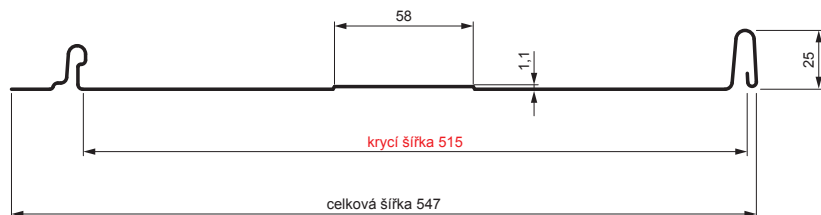

TECHNICKÝ LIST

STŘEŠNÍ PANEL CLICK 515 T58

CLICK-515 T58

Varianta 515

T58

TM Pozink lakovaný – Testa di Moro – RAL 8028

Technické parametry [v mm]	
Krycí šířka	515
Celková šířka	547
Rozvinutá šířka	625
Výška profilu	25
Tloušťka plechu	0,50
Délka krytiny	min. 800 – max. 8000

INDEX	ZMĚNA	DATUM	PODPIS	 	
ZN. MAT.					
ROZM.-POLOT		T.O.		HMOTNOST kg	MER.
POM. ZAŘ.				STN	TR.Č.
VYPR.	Ing. Kluska M.			POZN.	Č.POZICE
PRESK.					
TECHNOL.	TECHNOL.			STARÝ V.	Č.V.
NÁZEV	Střešní panel CLICK 515 T58			Počet listů	CLICK-515 T58
					List 