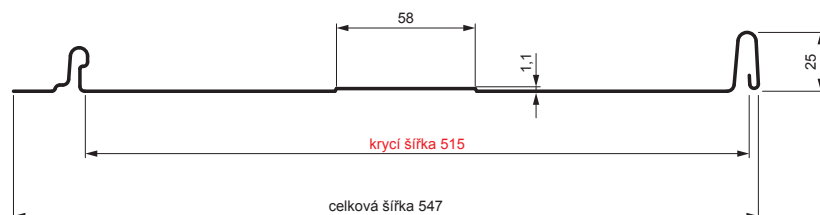

# STŘEŠNÍ PANEL CLICK 515 T58

## Varianta 515

T58

**TM** Pozink lakovaný – Testa di Moro – RAL 8028

Technické parametry [v mm]	
Krycí šířka	515
Celková šířka	547
Rozvinutá šířka	625
Výška profilu	25
Tloušťka plechu	0,50
Délka krytiny	min. 800 – max. 8000