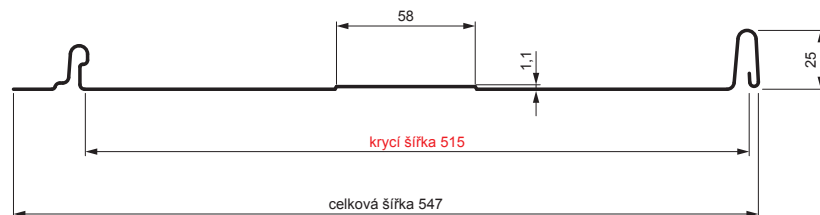

TECHNICKÝ LIST

STŘEŠNÍ PANEL CLICK 515 T58

CLICK-515 T58

Varianta 515

T58

TM Pozink lakovaný – Testa di Moro – RAL 8028

Technické parametry [v mm]	
Krycí šířka	515
Celková šířka	547
Rozvinutá šířka	625
Výška profilu	25
Tloušťka plechu	0,50
Délka krytiny	min. 800 – max. 8000

INDEX	ZMĚNA	DATUM	PODPIS	 			
ZN. MAT.					T.O.	HMOTNOST kg	MER.
ROZM.-POLOT							
POM. ZAŘ.					STN	TR.Č.	
VYPR.	Ing. Kluska M.				POZN.	Č.POZICE	
PRESK.							
TECHNOL.		TECHNOL.			STARÝ V.	Č.V.	
NÁZEV	Střešní panel CLICK 515 T58				Počet listů	CLICK-515 T58	List 