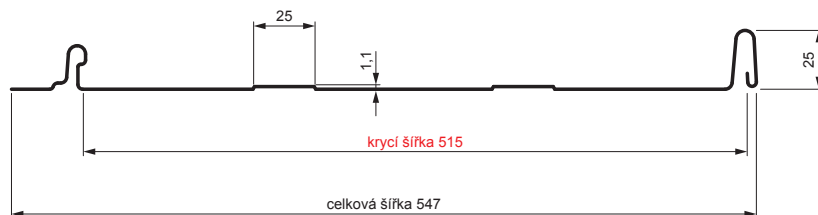

TECHNICKÝ LIST

STŘEŠNÍ PANEL CLICK 515 T25

CLICK-515 T25

Varianta 515

T25

B Pozink lakovaný – Bílá – RAL 9010

Technické parametry [v mm]	
Krycí šířka	515
Celková šířka	547
Rozvinutá šířka	625
Výška profilu	25
Tloušťka plechu	0,50
Délka krytiny	min. 800 – max. 8000

INDEX	ZMĚNA	DATUM	PODPIS	  	
ZN. MAT.					
ROZM.-POLOT		T.O.		HMOTNOST kg	MER.
POM. ZAŘ.				STN	TR.Č.
VYPR.	Ing. Kluska M.			POZN.	Č.POZICE
PRESK.					
TECHNOL.	TECHNOL.			STARÝ V.	Č.V.
NÁZEV	Střešní panel CLICK 515 T25			Počet listů	CLICK-515 T25 List 