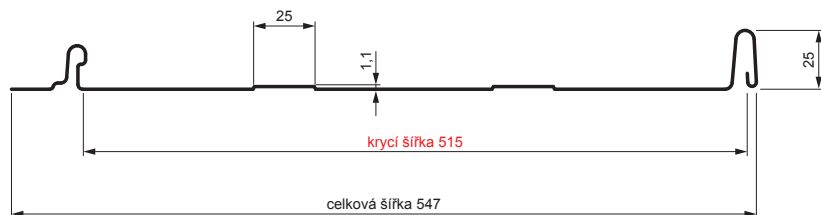

TECHNICKÝ LIST

STŘEŠNÍ PANEL CLICK 515 T25

CLICK-515 T25

Varianta 515

T25

B Pozink lakovaný – Bílá – RAL 9010

Technické parametry [v mm]	
Krycí šířka	515
Celková šířka	547
Rozvinutá šířka	625
Výška profilu	25
Tloušťka plechu	0,50
Délka krytiny	min. 800 – max. 8000

INDEX	ZMĚNA	DATUM	PODPIS	  	
ZN. MAT.					
ROZM.-POLOT		T.O.		HMOTNOST kg	MER.
POM. ZAŘ.				STN	TR.Č.
VYPR.	Ing. Kluska M.			POZN.	Č.POZICE
PRESK.					
TECHNOL.	TECHNOL.			STARÝ V.	Č.V.
NÁZEV	Střešní panel CLICK 515 T25			Počet listů	CLICK-515 T25
					List 