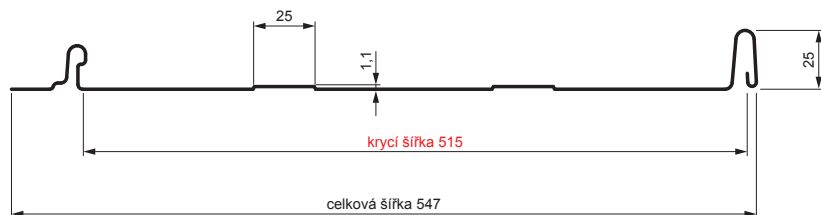

TECHNICKÝ LIST

STŘEŠNÍ PANEL CLICK 515 T25

CLICK-515 T25

Varianta 515

T25

BH Pozink lakovaný – Bílo hliníková – RAL 9006

Technické parametry [v mm]	
Krycí šířka	515
Celková šířka	547
Rozvinutá šířka	625
Výška profilu	25
Tloušťka plechu	0,50
Délka krytiny	min. 800 – max. 8000

INDEX	ZMĚNA	DATUM	PODPIS				
ZN. MAT.						T.O.	HMOTNOST kg
ROZM.-POLOT							
POM. ZAŘ.					STN	TR.Č.	
VYPR.	Ing. Kluska M.				POZN.	Č.POZICE	
PRESK.							
TECHNOL.		TECHNOL.			STARÝ V.	Č.V.	
NÁZEV	Střešní panel CLICK 515 T25				Počet listů	CLICK-515 T25	List