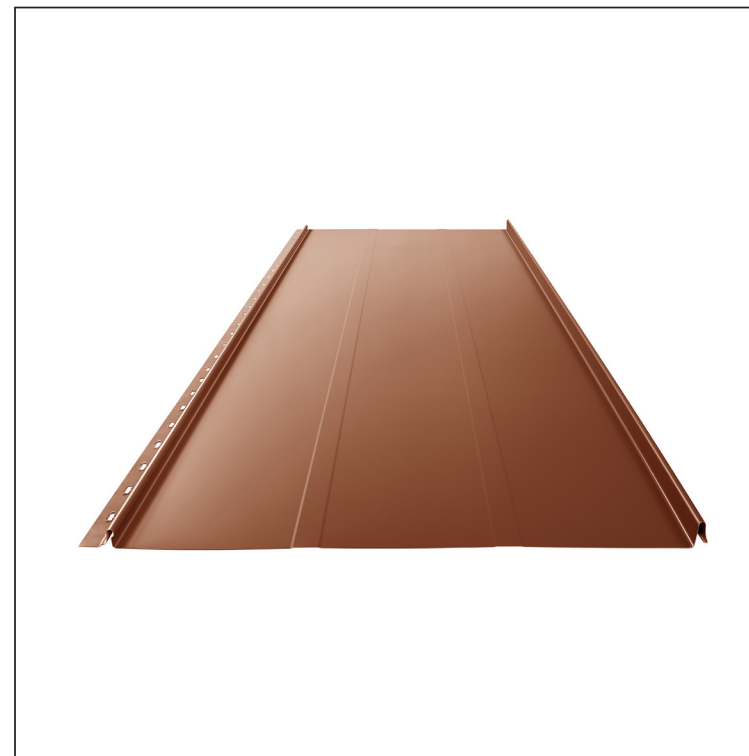

TECHNICKÝ LIST

STŘEŠNÍ PANEL CLICK 515 T25

CLICK-515 T25

Varianta 515

T25

MH Pozink lakovaný – Měděno hnědá – RAL 8004

Technické parametry [v mm]	
Krycí šířka	515
Celková šířka	547
Rozvinutá šířka	625
Výška profilu	25
Tloušťka plechu	0,50
Délka krytiny	min. 800 – max. 8000

INDEX	ZMĚNA	DATUM	PODPIS	KJG QUALITY®	Scan code for 3D model
ZN. MAT.	ROZM.-POLOT		T.O.		
POM. ZAŘ.			STN		TR.Č.
VYPR.	Ing. Kluska M.	POZN.		Č.POZICE	
PRESK.		TECHNOL.		STARÝ V.	Č.V.
NÁZEV Střešní panel CLICK 515 T25				Počet listů	CLICK-515 T25 List