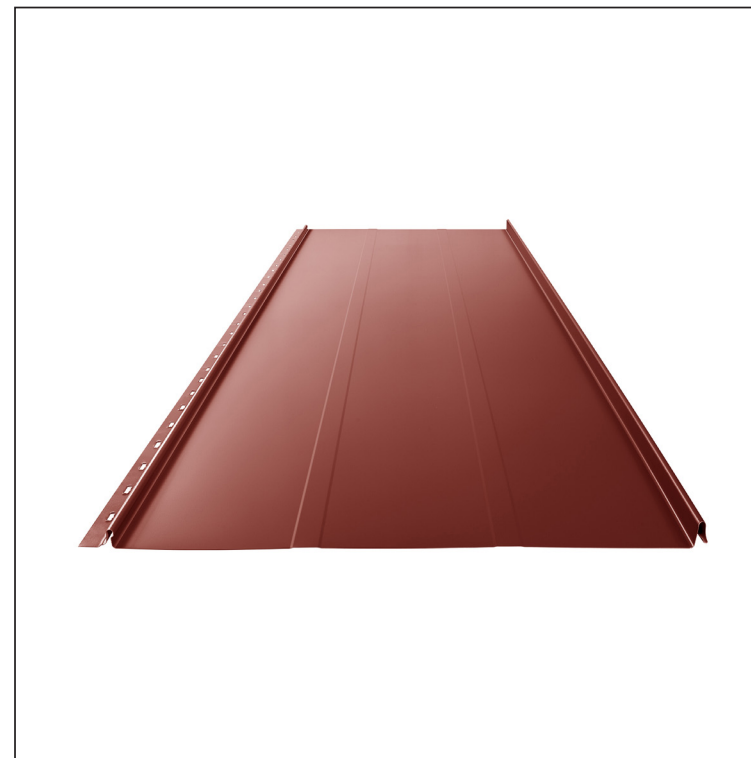

TECHNICKÝ LIST

STŘEŠNÍ PANEL CLICK 515 T25

CLICK-515 T25

Varianta 515

T25

OC Pozink lakovaný – Ocelově červená – RAL 3009

Technické parametry [v mm]	
Krycí šířka	515
Celková šířka	547
Rozvinutá šířka	625
Výška profilu	25
Tloušťka plechu	0,50
Délka krytiny	min. 800 – max. 8000

INDEX	ZMĚNA	DATUM	PODPIS	KJG QUALITY®	Scan code for 3D model		
ZN. MAT.	ROZM.-POLOT	POM. ZAŘ.	T.O.			HMOTNOST kg	MER.
VYPR.	Ing. Kluska M.	PRESK.	TECHNOL.	STARÝ V.	Č.V.		
NÁZEV				Počet listů	List		
Střešní panel CLICK 515 T25				CLICK-515 T25			

Vytvořeno: 06.06.2026 17:48:51

Technické změny vyhrazeny