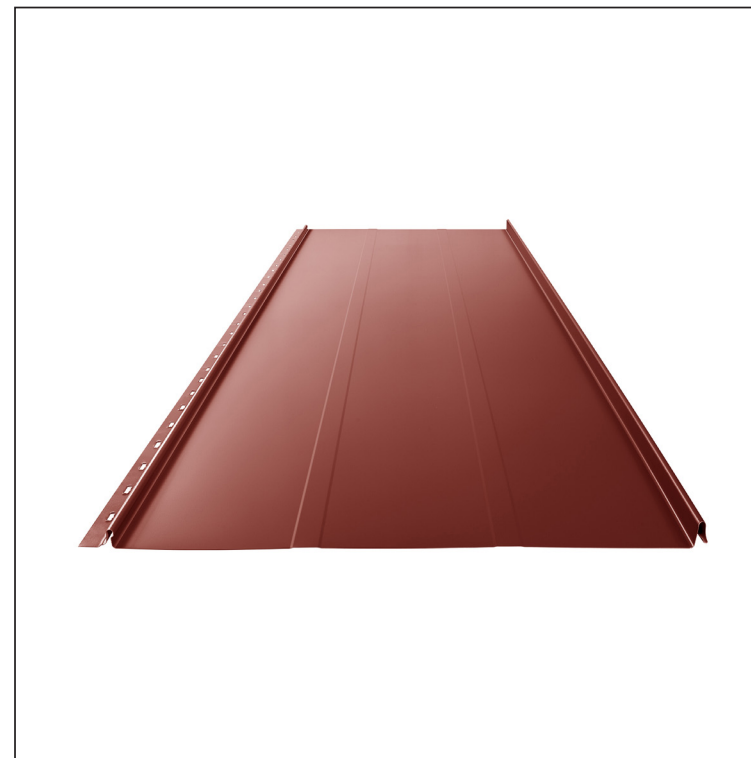

TECHNICKÝ LIST

STŘEŠNÍ PANEL CLICK 515 T25

CLICK-515 T25

Varianta 515

T25

OC Pozink lakovaný – Ocelově červená – RAL 3009

Technické parametry [v mm]	
Krycí šířka	515
Celková šířka	547
Rozvinutá šířka	625
Výška profilu	25
Tloušťka plechu	0,50
Délka krytiny	min. 800 – max. 8000

INDEX	ZMĚNA	DATUM	PODPIS	KJG QUALITY®	Scan code for 3D model
ZN. MAT.	ROZM.-POLOT	POM. ZAŘ.	T.O.		
VYPR.	Ing. Kluska M.	PRESK.	TECHNOL.	STARÝ V.	Č.V.
NÁZEV				Počet listů	List
Střešní panel CLICK 515 T25				CLICK-515 T25	