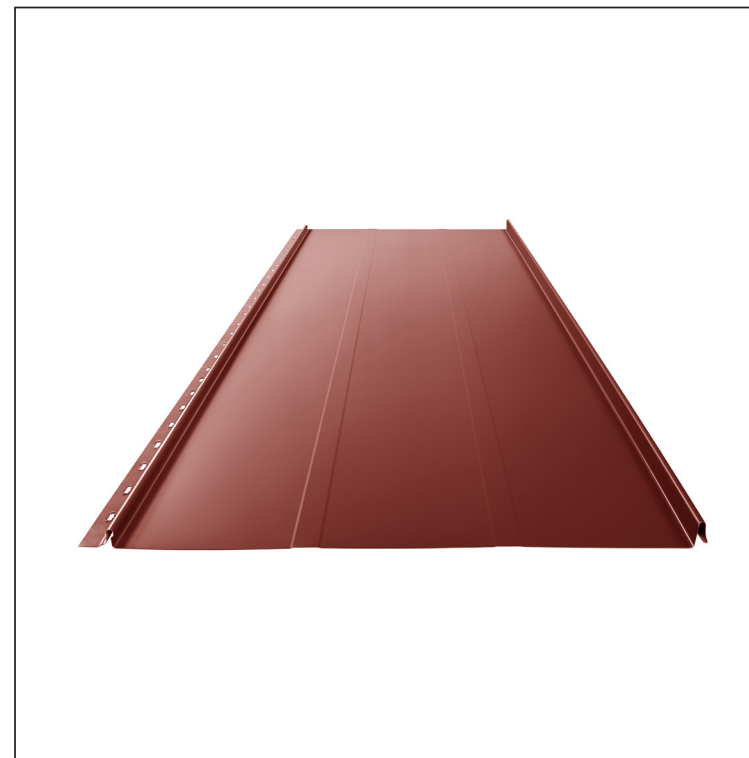

TECHNICKÝ LIST

STŘEŠNÍ PANEL CLICK 515 T25

CLICK-515 T25

Varianta 515

T25

OC Pozink lakovaný – Ocelově červená – RAL 3009

Technické parametry [v mm]	
Krycí šířka	515
Celková šířka	547
Rozvinutá šířka	625
Výška profilu	25
Tloušťka plechu	0,50
Délka krytiny	min. 800 – max. 8000

INDEX	ZMĚNA	DATUM	PODPIS	KJG QUALITY	Scan code for 3D model
ZN. MAT.	ROZM.-POLOT	POM. ZAŘ.	T.O.		
VYPR.	Ing. Kluska M.	PRESK.	TECHNOL.	STARÝ V.	Č.V.
NÁZEV				Počet listů	Č. POZICE
Střešní panel CLICK 515 T25				CLICK-515 T25	