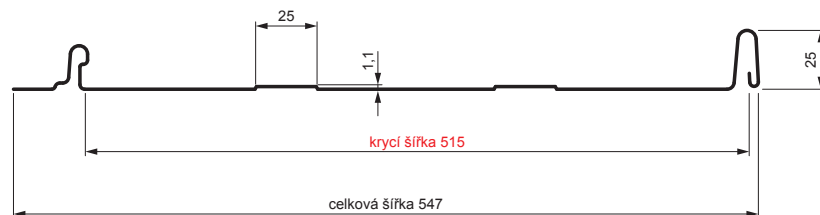

TECHNICKÝ LIST

STŘEŠNÍ PANEL CLICK 515 T25

CLICK-515 T25

Varianta 515

T25

OC Pozink lakovaný – Ocelově červená – RAL 3009

Technické parametry [v mm]	
Krycí šířka	515
Celková šířka	547
Rozvinutá šířka	625
Výška profilu	25
Tloušťka plechu	0,50
Délka krytiny	min. 800 – max. 8000

INDEX	ZMĚNA	DATUM	PODPIS	KJG QUALITY®	Scan code for 3D model
ZN. MAT.	ROZM.-POLOT	POM. ZAŘ.	T.O.		
VYPR.	Ing. Kluska M.	PRESK.	TECHNOL.	STARÝ V.	Č.V.
NÁZEV				Počet listů	List
Střešní panel CLICK 515 T25				CLICK-515 T25	