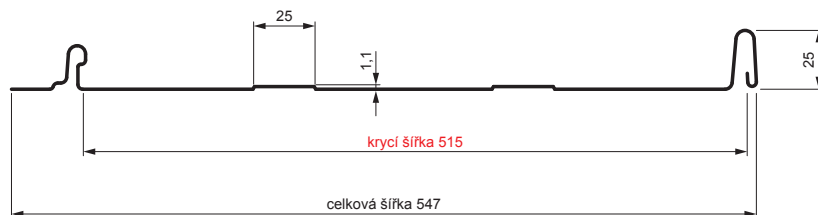

TECHNICKÝ LIST

STŘEŠNÍ PANEL CLICK 515 T25

CLICK-515 T25

Varianta 515

T25

IC Pozink lakovaný – Intenzivní černá – RAL 9005

Technické parametry [v mm]	
Krycí šířka	515
Celková šířka	547
Rozvinutá šířka	625
Výška profilu	25
Tloušťka plechu	0,50
Délka krytiny	min. 800 – max. 8000

INDEX	ZMĚNA	DATUM	PODPIS	KJG QUALITY	Scan code for 3D model
ZN. MAT.	ROZM.-POLOT	POM. ZAŘ.	T.O.		
VYPR.	Ing. Kluska M.	PRESK.	TECHNOL.	STARÝ V.	Č.V.
NÁZEV				Počet listů	List
Střešní panel CLICK 515 T25				CLICK-515 T25	