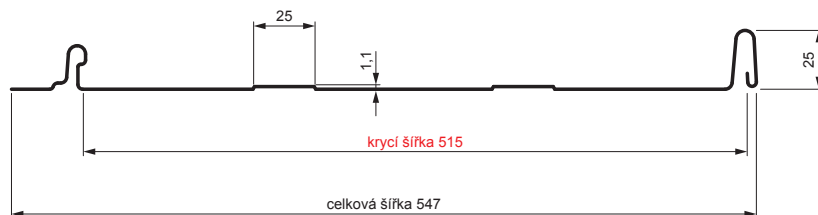

### T25

**IC** Pozink lakovaný – Intenzivní černá – RAL 9005

Technické parametry [v mm]	
Krycí šířka	515
Celková šířka	547
Rozvinutá šířka	625
Výška profilu	25
Tloušťka plechu	0,50
Délka krytiny	min. 800 – max. 8000