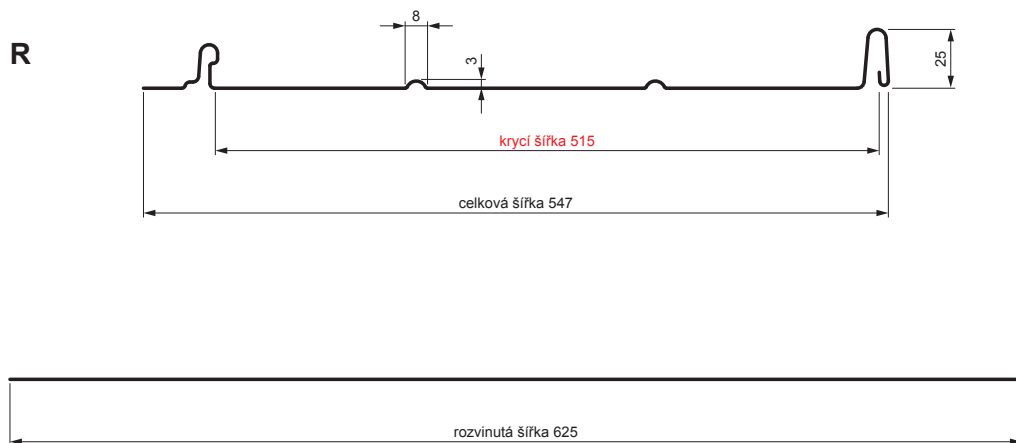

# STŘEŠNÍ PANEL CLICK 515 R

## Varianta 515

**B** Pozink lakovaný – Bílá – RAL 9010

Technické parametry [v mm]	
Krycí šířka	515
Celková šířka	547
Rozvinutá šířka	625
Výška profilu	25
Tloušťka plechu	0,50
Délka krytiny	min. 800 – max. 8000