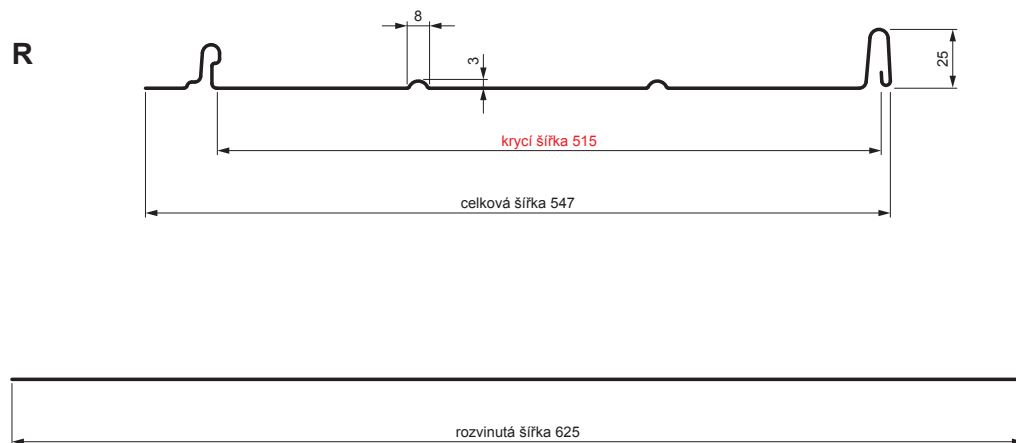

TECHNICKÝ LIST

STŘEŠNÍ PANEL CLICK 515 R

CLICK-515 R

Varianta 515

B Pozink lakovaný – Bílá – RAL 9010

Technické parametry [v mm]	
Krycí šířka	515
Celková šířka	547
Rozvinutá šířka	625
Výška profilu	25
Tloušťka plechu	0,50
Délka krytiny	min. 800 – max. 8000

INDEX	ZMĚNA	DATUM	PODPIS		
ZN. MAT.	ROZM.-POLOT	POM. ZAŘ.	T.O.		
VYPR.	Ing. Kluska M.	PRESK.	TECHNOL.	STN	TR.Č.
TECHNOL.	STARÝ V.	Č.V.		POZN.	Č.POZICE
NÁZEV	Střešní panel CLICK 515 R			Počet listů	CLICK-515 R