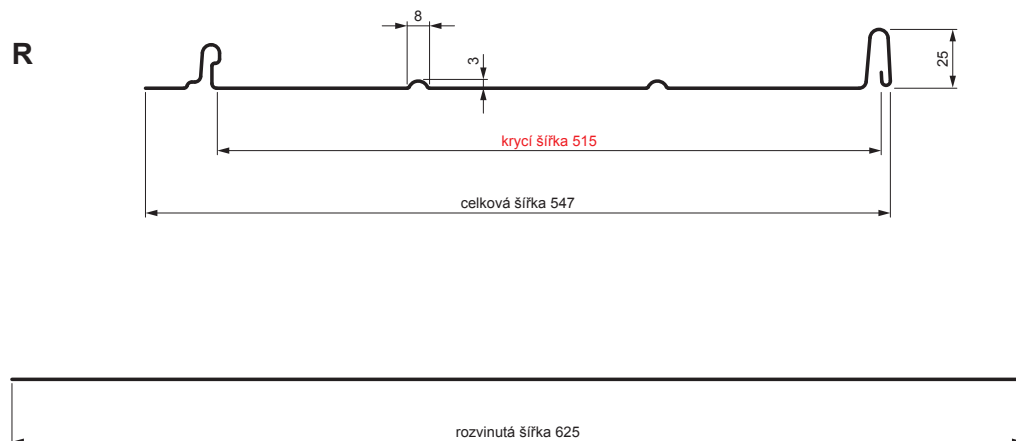

TECHNICKÝ LIST

STŘEŠNÍ PANEL CLICK 515 R

CLICK-515 R

Varianta 515

BH Pozink lakovaný – Bílo hliníková – RAL 9006

Technické parametry [v mm]	
Krycí šířka	515
Celková šířka	547
Rozvinutá šířka	625
Výška profilu	25
Tloušťka plechu	0,50
Délka krytiny	min. 800 – max. 8000

INDEX	ZMĚNA	DATUM	PODPIS		
ZN. MAT.	ROZM.-POLOT	POM. ZAŘ.	T.O.		
VYPR.	Ing. Kluska M.	PRESK.	TECHNOL.	STN	TR.Č.
TECHNOL.	STARÝ V.	Č.V.		POZN.	Č.POZICE
NÁZEV				Počet listů	
Střešní panel CLICK 515 R				CLICK-515 R	
				List	