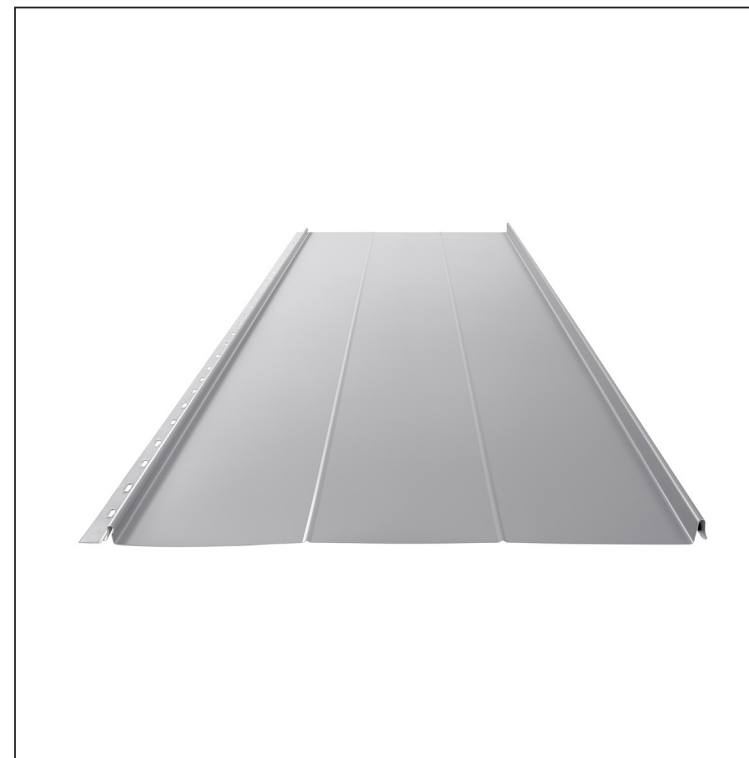

TECHNICKÝ LIST

STŘEŠNÍ PANEL CLICK 515 R

CLICK-515 R

Varianta 515

BH Pozink lakovaný – Bílo hliníková – RAL 9006

Technické parametry [v mm]	
Krycí šířka	515
Celková šířka	547
Rozvinutá šířka	625
Výška profilu	25
Tloušťka plechu	0,50
Délka krytiny	min. 800 – max. 8000

INDEX	ZMĚNA	DATUM	PODPIS				
ZN. MAT.	ROZM.-POLOT	POM. ZAŘ.	T.O.			HMOTNOST kg	MER.
VYPR.	Ing. Kluska M.	PRESK.	TECHNOL.	STARÝ V.	Č. POZICE		
NÁZEV				POČET LISTŮ	Č. V.		
Střešní panel CLICK 515 R				CLICK-515 R	List		

Vytvořeno: 21.04.2026 22:19:09

Technické změny vyhrazeny