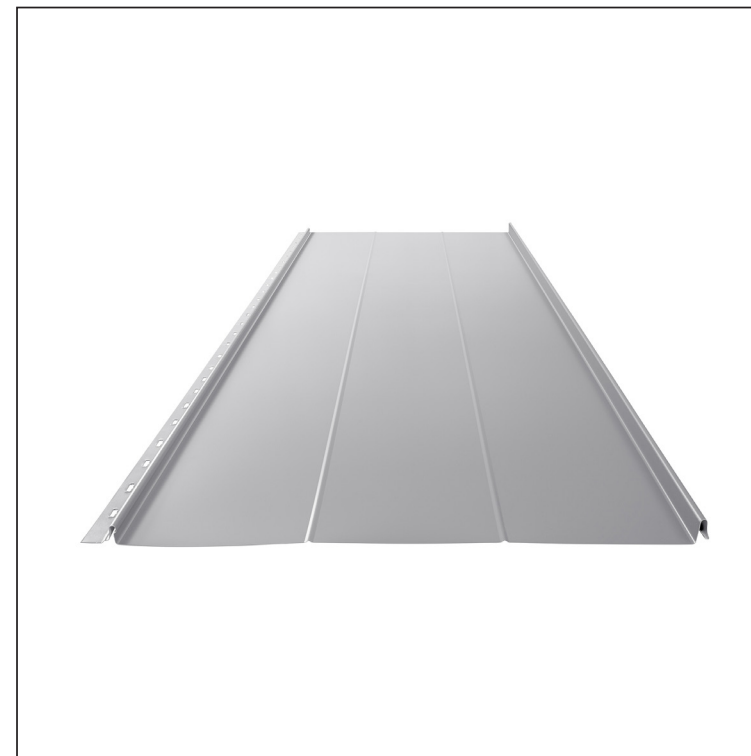

TECHNICKÝ LIST

STŘEŠNÍ PANEL CLICK 515 R

CLICK-515 R

Varianta 515

BH Pozink lakovaný – Bílo hliníková – RAL 9006

Technické parametry [v mm]	
Krycí šířka	515
Celková šířka	547
Rozvinutá šířka	625
Výška profilu	25
Tloušťka plechu	0,50
Délka krytiny	min. 800 – max. 8000