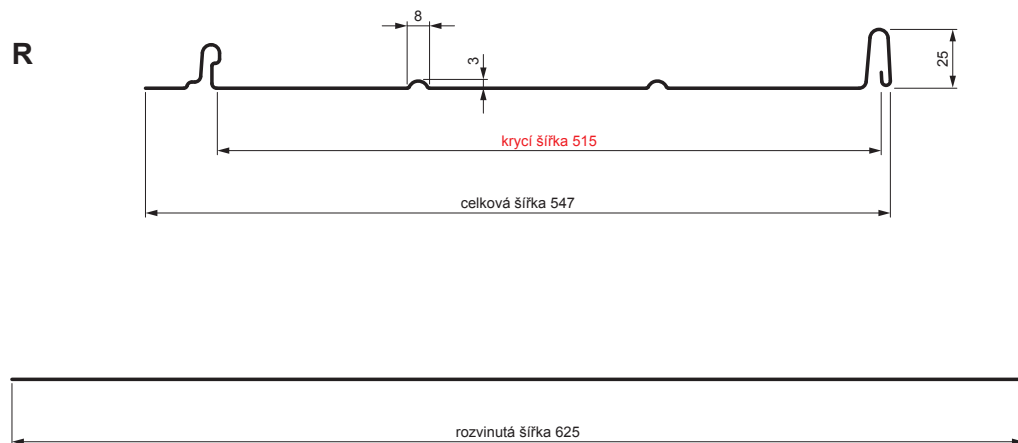

TECHNICKÝ LIST

STŘEŠNÍ PANEL CLICK 515 R

CLICK-515 R

Varianta 515

BH Pozink lakovaný – Bílo hliníková – RAL 9006

Technické parametry [v mm]	
Krycí šířka	515
Celková šířka	547
Rozvinutá šířka	625
Výška profilu	25
Tloušťka plechu	0,50
Délka krytiny	min. 800 – max. 8000

INDEX	ZMĚNA	DATUM	PODPIS		
ZN. MAT.	ROZM.-POLOT	POM. ZAŘ.	T.O.		
VYPR.	Ing. Kluska M.	PRESK.	TECHNOL.	STN	TR.Č.
TECHNOL.	STARÝ V.	Č.V.		POZN.	Č.POZICE
NÁZEV				Počet listů	
Střešní panel CLICK 515 R				CLICK-515 R	
				List	