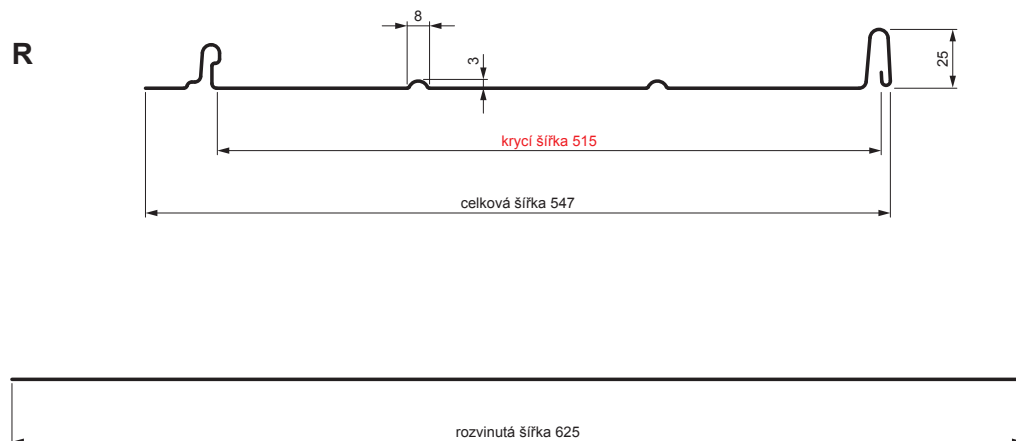

TECHNICKÝ LIST

STŘEŠNÍ PANEL CLICK 515 R

CLICK-515 R

Varianta 515

BH Pozink lakovaný – Bílo hliníková – RAL 9006

Technické parametry [v mm]	
Krycí šířka	515
Celková šířka	547
Rozvinutá šířka	625
Výška profilu	25
Tloušťka plechu	0,50
Délka krytiny	min. 800 – max. 8000

INDEX	ZMĚNA	DATUM	PODPIS				
ZN. MAT.	ROZM.-POLOT	POM. ZAŘ.	T.O.			HMOTNOST kg	MER.
VYPR.	Ing. Kluska M.	PRESK.	TECHNOL.	STN	TR.Č.		
TECHNOL.	STARÝ V.	Č.V.		POZN.	Č.POZICE		
NÁZEV				Počet listů			
Střešní panel CLICK 515 R				CLICK-515 R			
				List			

Vytvořeno: 07.06.2026 16:00:52

Technické změny vyhrazeny