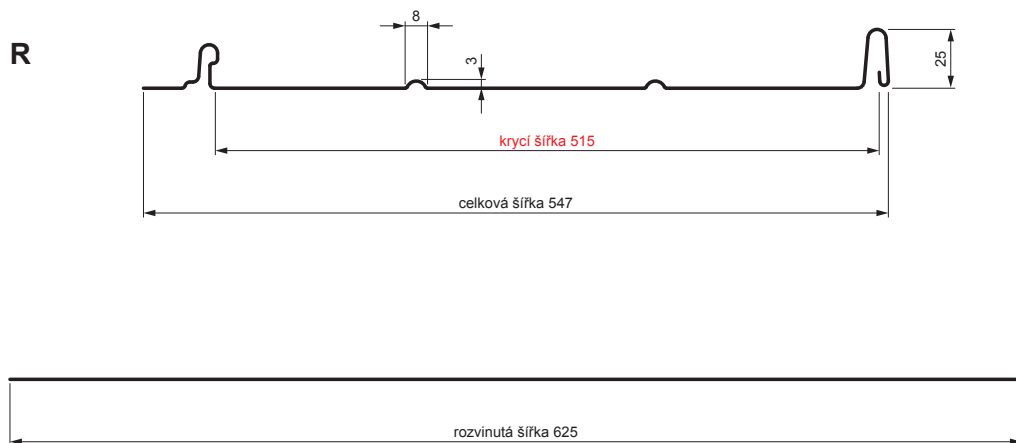

TECHNICKÝ LIST

STŘEŠNÍ PANEL CLICK 515 R

CLICK-515 R

Varianta 515

MH Pozink lakovaný – Měděno hnědá – RAL 8004

Technické parametry [v mm]	
Krycí šířka	515
Celková šířka	547
Rozvinutá šířka	625
Výška profilu	25
Tloušťka plechu	0,50
Délka krytiny	min. 800 – max. 8000

INDEX	ZMĚNA	DATUM	PODPIS		
ZN. MAT.	ROZM.-POLOT	POM. ZAŘ.	T.O.		
VYPR.	Ing. Kluska M.	PRESK.	TECHNOL.	STARÝ V.	Č. POZICE
NÁZEV				Č. V.	
Střešní panel CLICK 515 R				Počet listů	CLICK-515 R

Vytvořeno: 06.06.2026 03:44:39