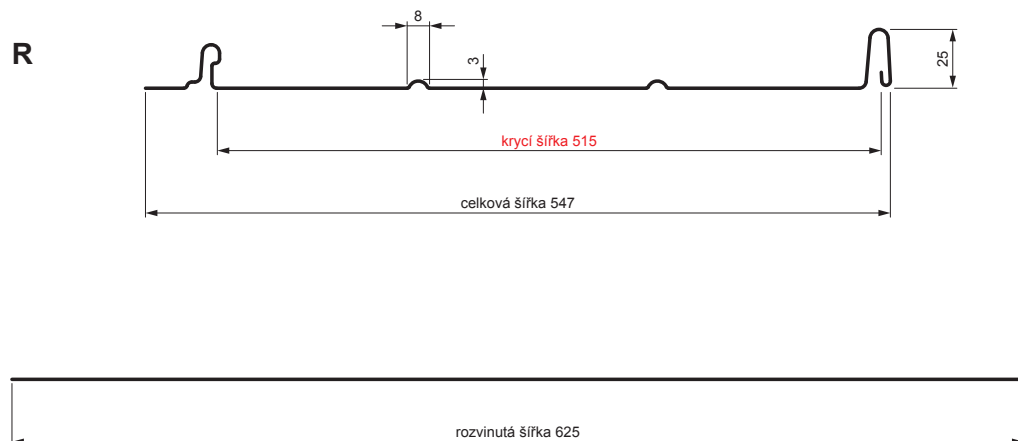

TECHNICKÝ LIST

STŘEŠNÍ PANEL CLICK 515 R

CLICK-515 R

Varianta 515

MH Pozink lakovaný – Měděno hnědá – RAL 8004

Technické parametry [v mm]	
Krycí šířka	515
Celková šířka	547
Rozvinutá šířka	625
Výška profilu	25
Tloušťka plechu	0,50
Délka krytiny	min. 800 – max. 8000

INDEX	ZMĚNA	DATUM	PODPIS	KJG QUALITY®	Scan code for 3D model
ZN. MAT.	ROZM.-POLOT	POM. ZAŘ.	T.O.		
VYPR.	Ing. Kluska M.	PRESK.	TECHNOL.	STARÝ V.	Č.V.
NÁZEV				Počet listů	Č. POZICE
Střešní panel CLICK 515 R				CLICK-515 R	
				List	