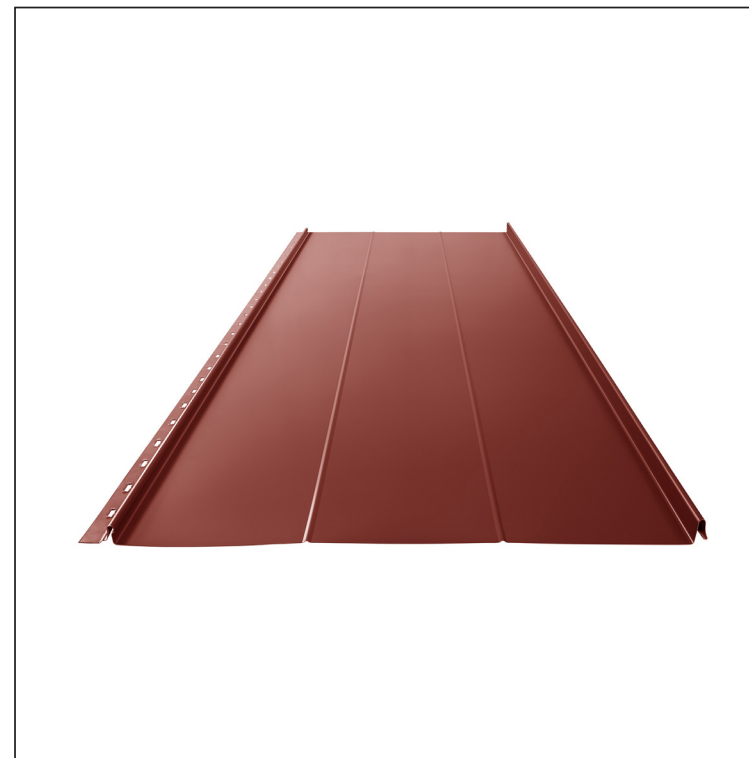

TECHNICKÝ LIST

STŘEŠNÍ PANEL CLICK 515 R

CLICK-515 R

Varianta 515

OC Pozink lakovaný – Ocelově červená – RAL 3009

Technické parametry [v mm]	
Krycí šířka	515
Celková šířka	547
Rozvinutá šířka	625
Výška profilu	25
Tloušťka plechu	0,50
Délka krytiny	min. 800 – max. 8000