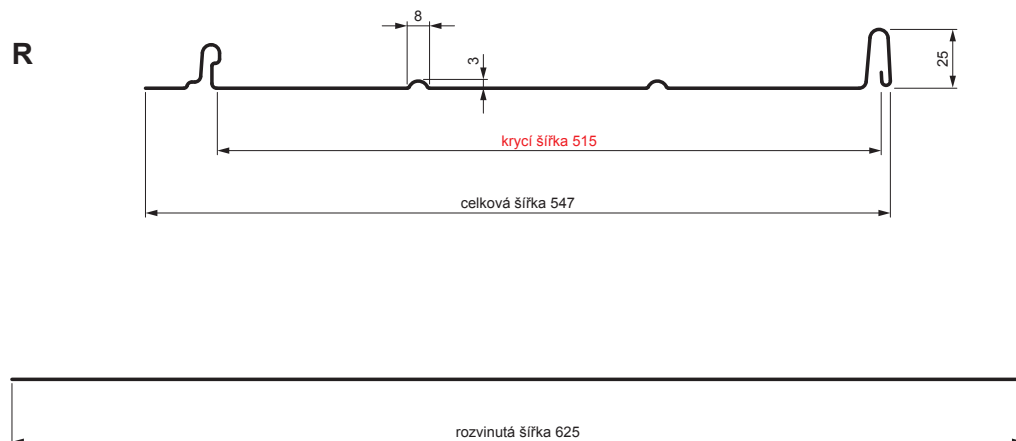

TECHNICKÝ LIST

STŘEŠNÍ PANEL CLICK 515 R

CLICK-515 R

Varianta 515

OC Pozink lakovaný – Ocelově červená – RAL 3009

Technické parametry [v mm]	
Krycí šířka	515
Celková šířka	547
Rozvinutá šířka	625
Výška profilu	25
Tloušťka plechu	0,50
Délka krytiny	min. 800 – max. 8000

INDEX	ZMĚNA	DATUM	PODPIS		
ZN. MAT.	ROZM.-POLOT		T.O.		
POM. ZAŘ.			STN		TR.Č.
VYPR.	Ing. Kluska M.	POZN.		Č.POZICE	
PRESK.		TECHNOL.		STARÝ V.	Č.V.
NÁZEV				Počet listů	List
Střešní panel CLICK 515 R				CLICK-515 R	