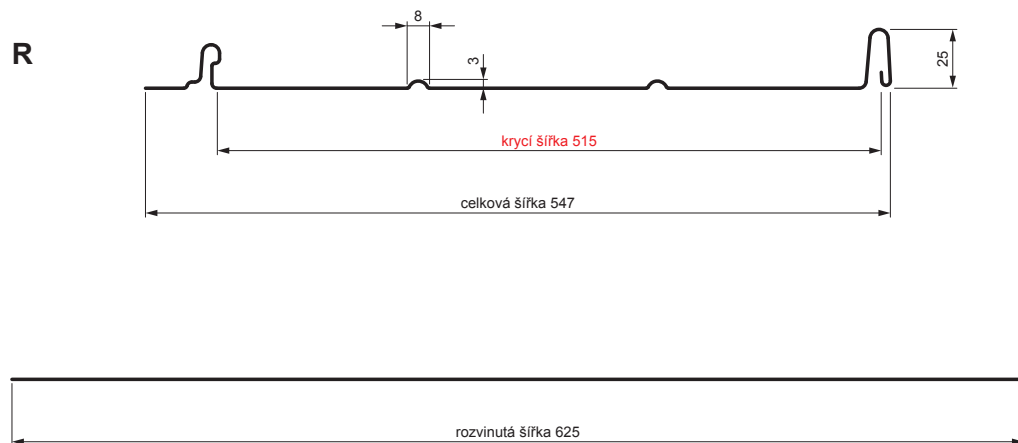

# STŘEŠNÍ PANEL CLICK 515 R

## Varianta 515

**IC** Pozink lakovaný – Intenzivní černá – RAL 9005

Technické parametry [v mm]	
Krycí šířka	515
Celková šířka	547
Rozvinutá šířka	625
Výška profilu	25
Tloušťka plechu	0,50
Délka krytiny	min. 800 – max. 8000

INDEX	ZMĚNA	DATUM	PODPIS	<b>KJG</b> QUALITY®	Scan code for 3D model
ZN. MAT.	ROZM.-POLOT		T.O.		
POM. ZAŘ.			STN		TR.Č.
VYPR.	Ing. Kluska M.	POZN.		Č.POZICE	
PRESK.		TECHNOL.		STARÝ V.	Č.V.
NÁZEV				Počet listů	Číslo listu
Střešní panel CLICK 515 R				CLICK-515 R	