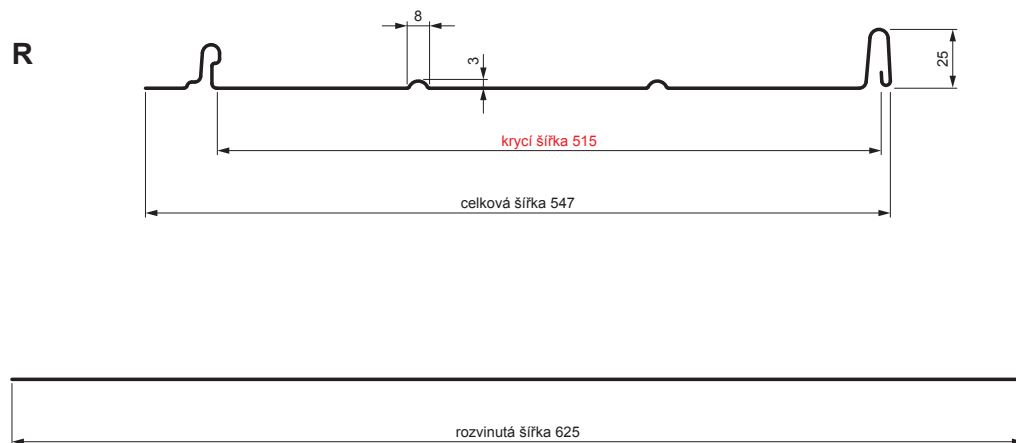

# STŘEŠNÍ PANEL CLICK 515 R

## Varianta 515

**IC** Pozink lakovaný – Intenzivní černá – RAL 9005

Technické parametry [v mm]	
Krycí šířka	515
Celková šířka	547
Rozvinutá šířka	625
Výška profilu	25
Tloušťka plechu	0,50
Délka krytiny	min. 800 – max. 8000

INDEX	ZMĚNA	DATUM	PODPIS	<b>KJG</b> QUALITY	Scan code for 3D model
ZN. MAT.	ROZM.-POLOT	POM. ZAŘ.	T.O.		
VYPR.	Ing. Kluska M.	PRESK.	TECHNOL.	STARÝ V.	Č. POZICE
NÁZEV				Č. V.	
Střešní panel CLICK 515 R				Počet listů	CLICK-515 R