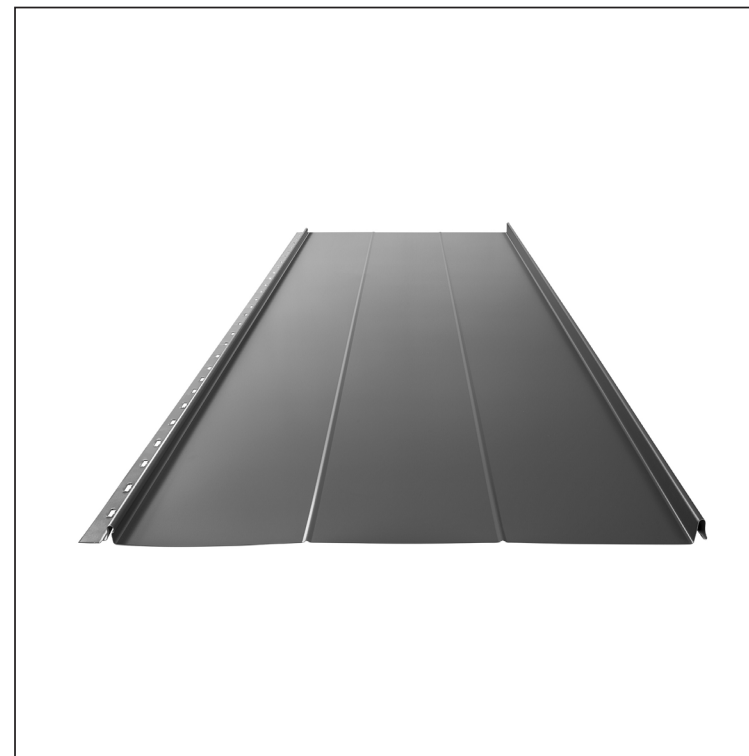

TECHNICKÝ LIST

STŘEŠNÍ PANEL CLICK 515 R

CLICK-515 R

Varianta 515

AN Pozink lakovaný – Antracit – RAL 7016

Technické parametry [v mm]	
Krycí šířka	515
Celková šířka	547
Rozvinutá šířka	625
Výška profilu	25
Tloušťka plechu	0,50
Délka krytiny	min. 800 – max. 8000