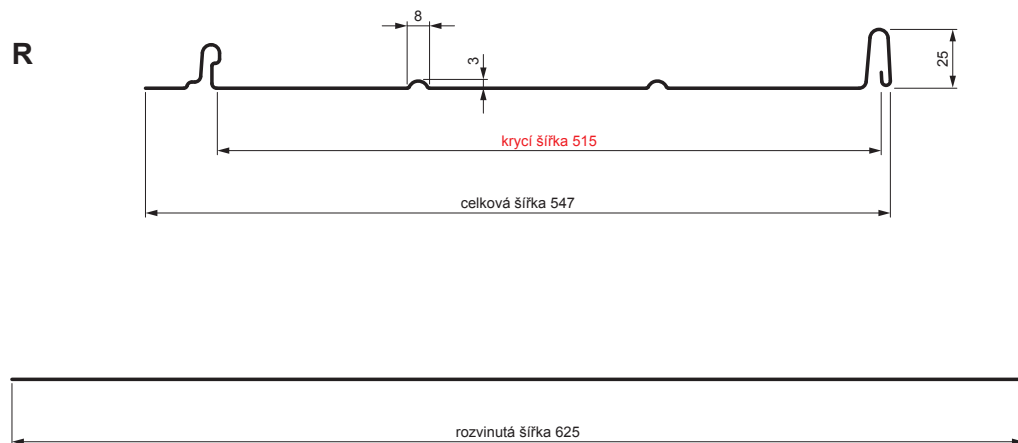

TECHNICKÝ LIST

STŘEŠNÍ PANEL CLICK 515 R

CLICK-515 R

Varianta 515

AN Pozink lakovaný – Antracit – RAL 7016

Technické parametry [v mm]	
Krycí šířka	515
Celková šířka	547
Rozvinutá šířka	625
Výška profilu	25
Tloušťka plechu	0,50
Délka krytiny	min. 800 – max. 8000

INDEX	ZMĚNA	DATUM	PODPIS		
ZN. MAT.	ROZM.-POLOT		T.O.		
POM. ZAŘ.			STN		TR.Č.
VYPR.	Ing. Kluska M.	POZN.		Č.POZICE	
PRESK.		TECHNOL.		STARÝ V.	Č.V.
NÁZEV				Počet listů	List
Střešní panel CLICK 515 R				CLICK-515 R	