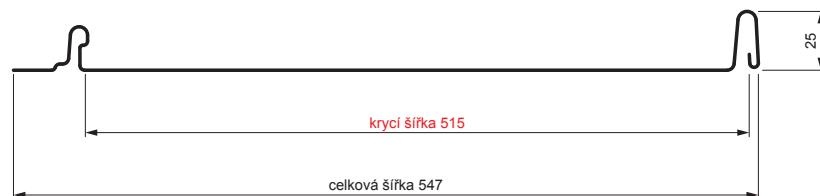

TECHNICKÝ LIST

STŘEŠNÍ PANEL CLICK 515 P

CLICK-515 P

Varianta 515

P

BH Pozink lakovaný – Bílo hliníková – RAL 9006

Technické parametry [v mm]	
Krycí šířka	515
Celková šířka	547
Rozvinutá šířka	625
Výška profilu	25
Tloušťka plechu	0,50
Délka krytiny	min. 800 – max. 8000

INDEX	ZMĚNA	DATUM	PODPIS		
ZN. MAT.					
ROZM.-POLOT		T.O.		HMOTNOST kg	MER.
POM. ZAŘ.				STN	TR.Č.
VYPR.	Ing. Kluska M.			POZN.	Č.POZICE
PRESK.					
TECHNOL.	TECHNOL.			STARÝ V.	Č.V.
NÁZEV	Střešní panel CLICK 515 P			Počet listů	CLICK-515 P
					List

Vytvořeno: 07.06.2026 17:19:31

Technické změny vyhrazeny