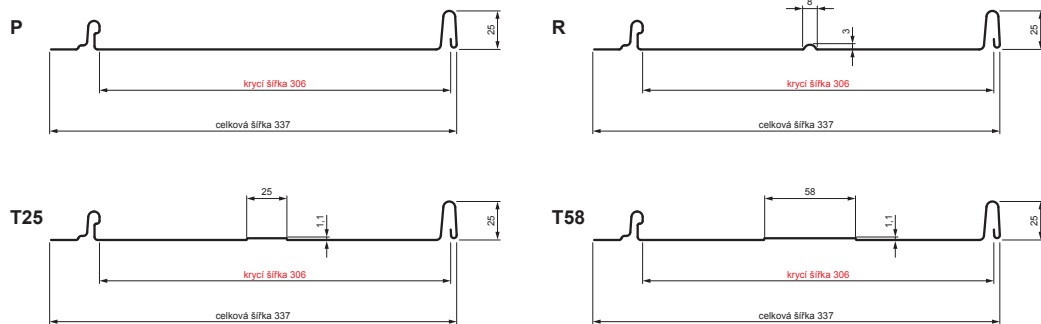

# STŘEŠNÍ PANEL CLICK 306 P, R, T25, T58

# CLICK-306 L25

**Varianta 306**

**B** Pozink lakovaný – Bílá – RAL 9010

Technické parametry [v mm]	
Krycí šířka	306
Celková šířka	337
Rozvinutá šířka	416
Výška profilu	25
Tloušťka plechu	0,50
Délka krytiny	min. 800 – max. 8000

INDEX	ZMĚNA	DATUM	PODPIS		
ZN. MAT.		T.O.			
ROZM.-POLOT					
POM. ZAŘ.				STN	TR.Č.
VYPR.	Ing. Kluska M.			POZN.	Č.POZICE
PRESK.					
TECHNOL.	TECHNOL.			STARÝ V.	Č.V.
NÁZEV	Střešní panel CLICK 306 P, R, T25, T58			Počet listů	CLICK-306 L25