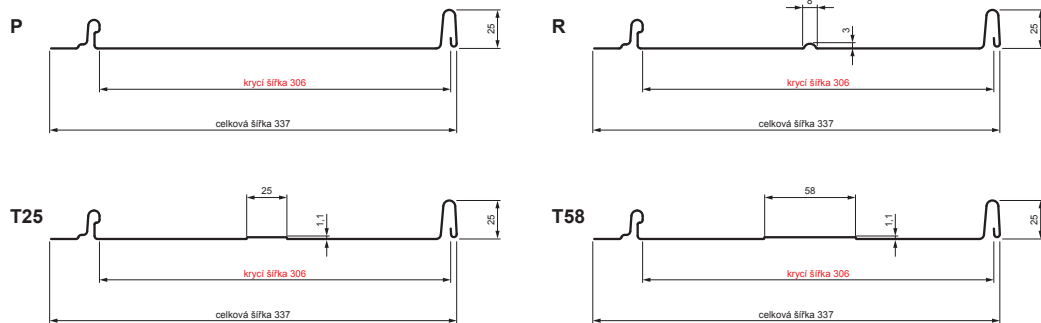

TECHNICKÝ LIST

STŘEŠNÍ PANEL CLICK 306 P, R, T25, T58

CLICK-306 L25

Varianta 306

B Pozink lakovaný – Bílá – RAL 9010

Technické parametry [v mm]	
Krycí šířka	306
Celková šířka	337
Rozvinutá šířka	416
Výška profilu	25
Tloušťka plechu	0,50
Délka krytiny	min. 800 – max. 8000

INDEX	ZMĚNA	DATUM	PODPIS		
ZN. MAT.	ROZM.-POLOT	T.O.	HMOTNOST kg		
POM. ZAŘ.	VYPR. Ing. Kluska M.		STN	TR.Č.	
PRESK.	TECHNOL.	STARÝ V.	Č.POZICE		
NÁZEV	Střešní panel CLICK 306 P, R, T25, T58		Počet listů	CLICK-306 L25	List