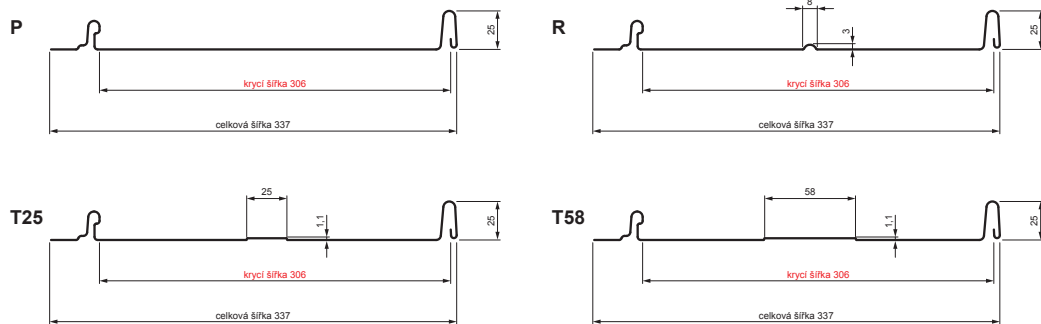

TECHNICKÝ LIST

STŘEŠNÍ PANEL CLICK 306 P, R, T25, T58

CLICK-306 L25

Varianta 306

B Pozink lakovaný – Bílá – RAL 9010

Technické parametry [v mm]	
Krycí šířka	306
Celková šířka	337
Rozvinutá šířka	416
Výška profilu	25
Tloušťka plechu	0,50
Délka krytiny	min. 800 – max. 8000

INDEX	ZMĚNA	DATUM	PODPIS		
ZN. MAT.	ROZM.-POLOT	T.O.	HMOTNOST kg		
POM. ZAŘ.	VYPR. Ing. Kluska M.		STN	TR.Č.	
PRESK.	TECHNOL.		POZN.	Č.POZICE	
NÁZEV			STARÝ V.	Č.V.	
Střešní panel CLICK 306 P, R, T25, T58			Počet listů	CLICK-306 L25	List