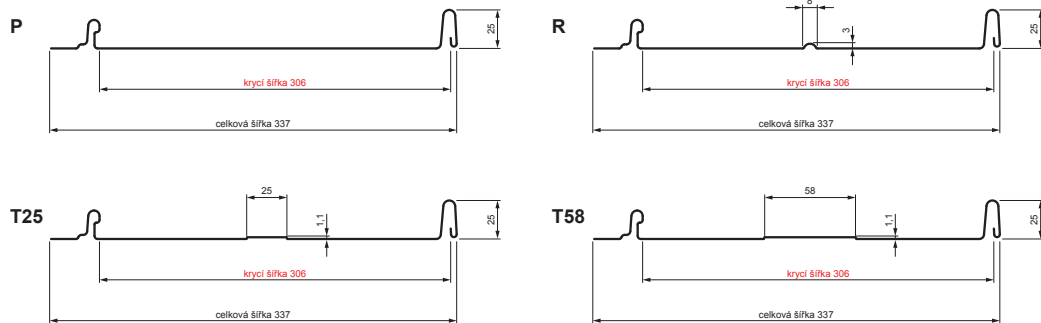

# STŘEŠNÍ PANEL CLICK 306 P, R, T25, T58

# CLICK-306 L25

**Varianta 306**

**BH** Pozink lakovaný – Bílo hliníková – RAL 9006

Technické parametry [v mm]	
Krycí šířka	306
Celková šířka	337
Rozvinutá šířka	416
Výška profilu	25
Tloušťka plechu	0,50
Délka krytiny	min. 800 – max. 8000

INDEX	ZMĚNA	DATUM	PODPIS		
ZN. MAT.	ROZM.-POLOT	POM. ZAŘ.	T.O.		
VYPR.	Ing. Kluska M.	PRESK.	TECHNOL.	STN	TR.Č.
TECHNOL.		STARÝ V.		POZN.	Č.POZICE
NÁZEV	Střešní panel CLICK 306 P, R, T25, T58			Č.V.	
				Počet listů	CLICK-306 L25