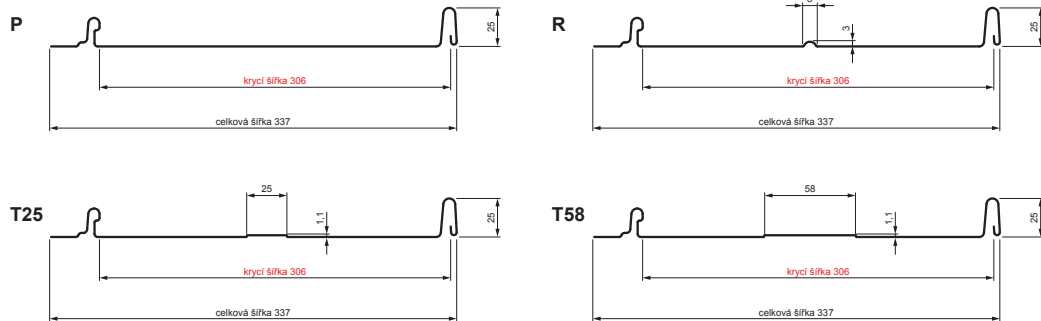

TECHNICKÝ LIST

STŘEŠNÍ PANEL CLICK 306 P, R, T25, T58

CLICK-306 L25

Varianta 306

BH Pozink lakovaný – Bílo hliníková – RAL 9006

Technické parametry [v mm]	
Krycí šířka	306
Celková šířka	337
Rozvinutá šířka	416
Výška profilu	25
Tloušťka plechu	0,50
Délka krytiny	min. 800 – max. 8000

INDEX	ZMĚNA	DATUM	PODPIS		
ZN. MAT.	ROZM.-POLOT	T.O.	HMOTNOST kg		
POM. ZAŘ.	VYPR. Ing. Kluska M.		STN	TR.Č.	
PRESK.	TECHNOL.		POZN.	Č.POZICE	
NÁZEV	STARY V.		Č.V.		
Střešní panel CLICK 306 P, R, T25, T58			Počet listů	CLICK-306 L25	List