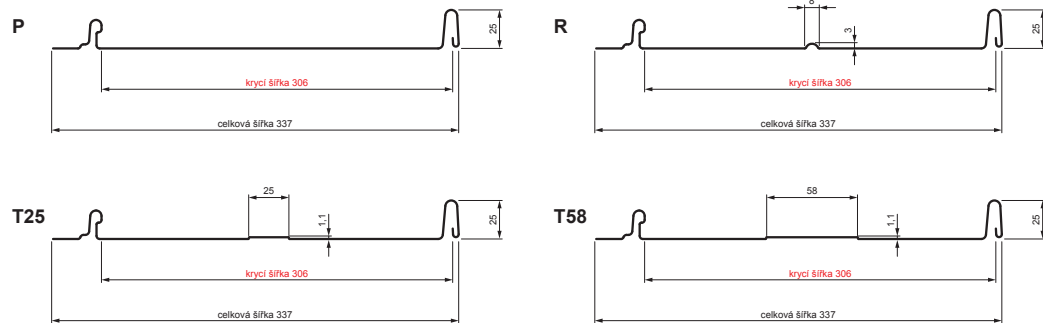

TECHNICKÝ LIST

STŘEŠNÍ PANEL CLICK 306 P, R, T25, T58

CLICK-306 L25

Varianta 306

BH Pozink lakovaný – Bílo hliníková – RAL 9006

Technické parametry [v mm]	
Krycí šířka	306
Celková šířka	337
Rozvinutá šířka	416
Výška profilu	25
Tloušťka plechu	0,50
Délka krytiny	min. 800 – max. 8000

INDEX	ZMĚNA	DATUM	PODPIS		
ZN. MAT.	ROZM.-POLOT	POM. ZAŘ.	T.O.		
VYPR.	Ing. Kluska M.	PRESK.	TECHNOL.	STN	TR.Č.
TECHNOL.		STARÝ V.		POZN.	Č.POZICE
NÁZEV	Střešní panel CLICK 306 P, R, T25, T58			Č.V.	
		Počet listů	CLICK-306 L25		List