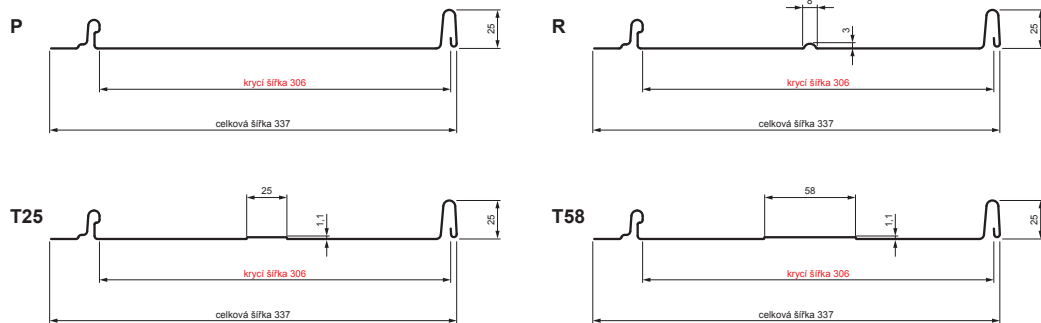

TECHNICKÝ LIST

STŘEŠNÍ PANEL CLICK 306 P, R, T25, T58

CLICK-306 L25

Varianta 306

MH Pozink lakovaný – Měděno hnědá – RAL 8004

Technické parametry [v mm]	
Krycí šířka	306
Celková šířka	337
Rozvinutá šířka	416
Výška profilu	25
Tloušťka plechu	0,50
Délka krytiny	min. 800 – max. 8000

INDEX	ZMĚNA	DATUM	PODPIS					
ZN. MAT.						T.O.	HMOTNOST kg	MER.
ROZM.-POLOT								
POM. ZAŘ.					STN	TR.Č.		
VYPR.	Ing. Kluska M.				POZN.	Č.POZICE		
PRESK.								
TECHNOL.		TECHNOL.			STARÝ V.	Č.V.		
NÁZEV	Střešní panel CLICK 306 P, R, T25, T58				Počet listů	CLICK-306 L25	List	

Vytvořeno: 07.06.2026 04:37:59

Technické změny vyhrazeny