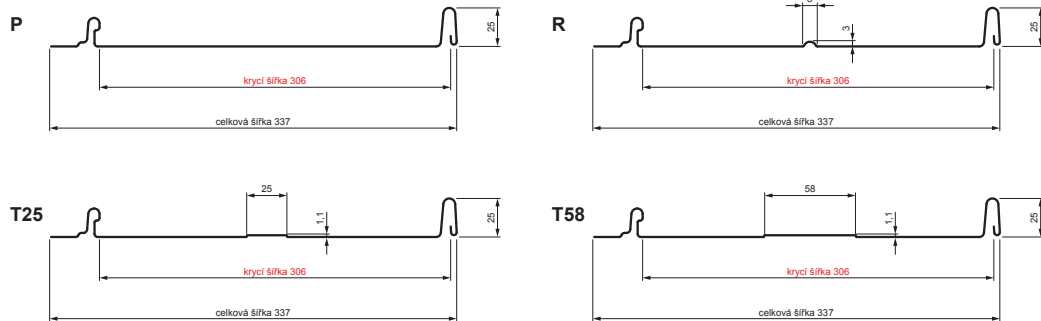

TECHNICKÝ LIST

STŘEŠNÍ PANEL CLICK 306 P, R, T25, T58

CLICK-306 L25

Varianta 306

MH Pozink lakovaný – Měděno hnědá – RAL 8004

Technické parametry [v mm]	
Krycí šířka	306
Celková šířka	337
Rozvinutá šířka	416
Výška profilu	25
Tloušťka plechu	0,50
Délka krytiny	min. 800 – max. 8000

INDEX	ZMĚNA	DATUM	PODPIS		
ZN. MAT.	ROZM.-POLOT	T.O.	HMOTNOST kg		
POM. ZAŘ.	VYPR. Ing. Kluska M.	POZN.	STN	TR.Č.	
PRESK.	TECHNOL.	STARÝ V.	Č.V.		
NÁZEV	Střešní panel CLICK 306 P, R, T25, T58		Počet listů	CLICK-306 L25	List