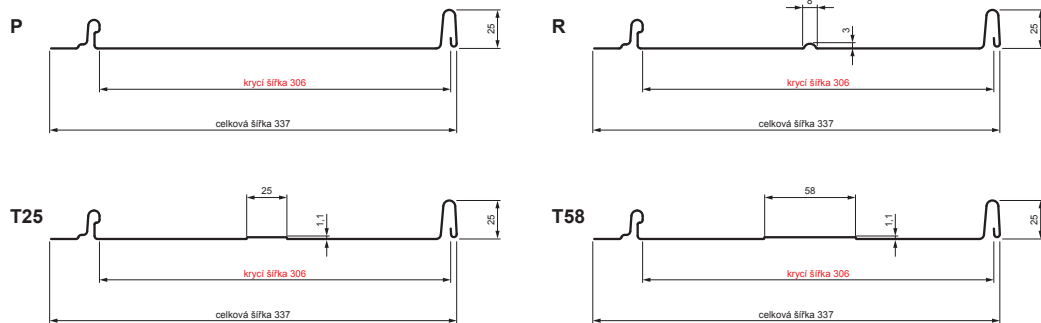

TECHNICKÝ LIST

STŘEŠNÍ PANEL CLICK 306 P, R, T25, T58

CLICK-306 L25

Varianta 306

MH Pozink lakovaný – Měděno hnědá – RAL 8004

Technické parametry [v mm]	
Krycí šířka	306
Celková šířka	337
Rozvinutá šířka	416
Výška profilu	25
Tloušťka plechu	0,50
Délka krytiny	min. 800 – max. 8000

INDEX	ZMĚNA	DATUM	PODPIS				
ZN. MAT.						T.O.	HMOTNOST kg
ROZM.-POLOT							
POM. ZAŘ.					STN	TR.Č.	
VYPR.	Ing. Kluska M.				POZN.	Č.POZICE	
PRESK.							
TECHNOL.		TECHNOL.			STARÝ V.	Č.V.	
NÁZEV	Střešní panel CLICK 306 P, R, T25, T58				Počet listů	CLICK-306 L25	List