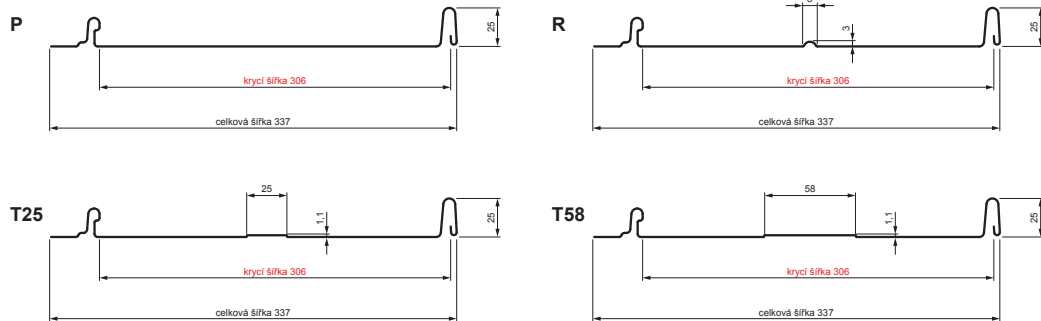

TECHNICKÝ LIST

STŘEŠNÍ PANEL CLICK 306 P, R, T25, T58

CLICK-306 L25

Varianta 306

OC Pozink lakovaný – Ocelově červená – RAL 3009

Technické parametry [v mm]	
Krycí šířka	306
Celková šířka	337
Rozvinutá šířka	416
Výška profilu	25
Tloušťka plechu	0,50
Délka krytiny	min. 800 – max. 8000

INDEX	ZMĚNA	DATUM	PODPIS	KJG QUALITY	Scan code for 3D model
ZN. MAT.	ROZM.-POLOT	POM. ZAŘ.	T.O.		
VYPR.	Ing. Kluska M.	PRESK.	TECHNOL.	STARÝ V.	Č.V.
NÁZEV	Střešní panel CLICK 306 P, R, T25, T58			Počet listů	CLICK-306 L25