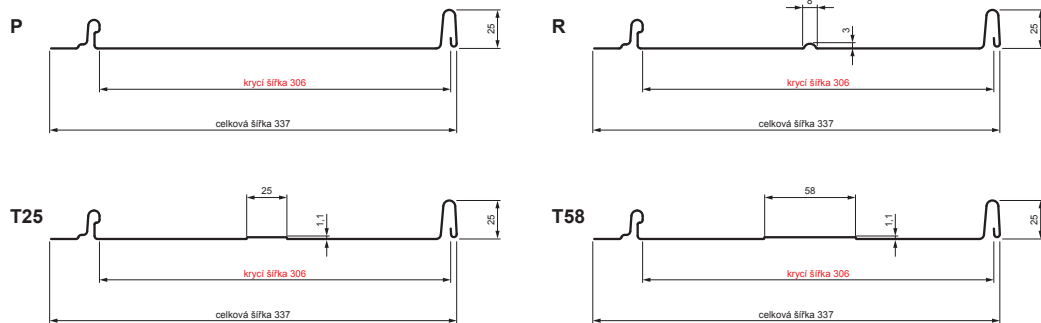

# STŘEŠNÍ PANEL CLICK 306 P, R, T25, T58

# CLICK-306 L25

**Varianta 306**

**OC** Pozink lakovaný – Ocelově červená – RAL 3009

Technické parametry [v mm]	
Krycí šířka	306
Celková šířka	337
Rozvinutá šířka	416
Výška profilu	25
Tloušťka plechu	0,50
Délka krytiny	min. 800 – max. 8000

INDEX	ZMĚNA	DATUM	PODPIS		
ZN. MAT.	ROZM.-POLOT	POM. ZAŘ.	T.O.		
VYPR.	Ing. Kluska M.	PRESK.	TECHNOL.	STN	TR.Č.
TECHNOL.	STARÝ V.	Č.V.		POZN.	Č.POZICE
NÁZEV	Střešní panel CLICK 306 P, R, T25, T58			Počet listů	CLICK-306 L25