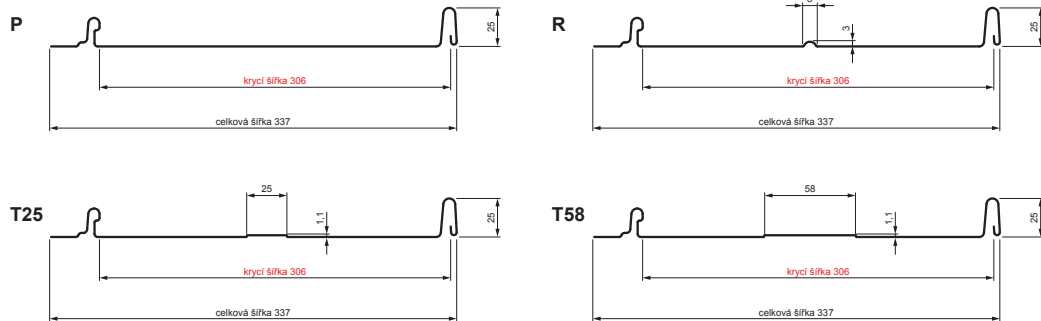

TECHNICKÝ LIST

STŘEŠNÍ PANEL CLICK 306 P, R, T25, T58

CLICK-306 L25

Varianta 306

OC Pozink lakovaný – Ocelově červená – RAL 3009

Technické parametry [v mm]	
Krycí šířka	306
Celková šířka	337
Rozvinutá šířka	416
Výška profilu	25
Tloušťka plechu	0,50
Délka krytiny	min. 800 – max. 8000

INDEX	ZMĚNA	DATUM	PODPIS		
ZN. MAT.	ROZM.-POLOT	POM. ZAŘ.	T.O.		
VYPR.	Ing. Kluska M.	PRESK.	TECHNOL.	STN	TR.Č.
TECHNOL.		STARÝ V.		POZN.	Č.POZICE
NÁZEV	Střešní panel CLICK 306 P, R, T25, T58			Č.V.	
		Počet listů	CLICK-306 L25		