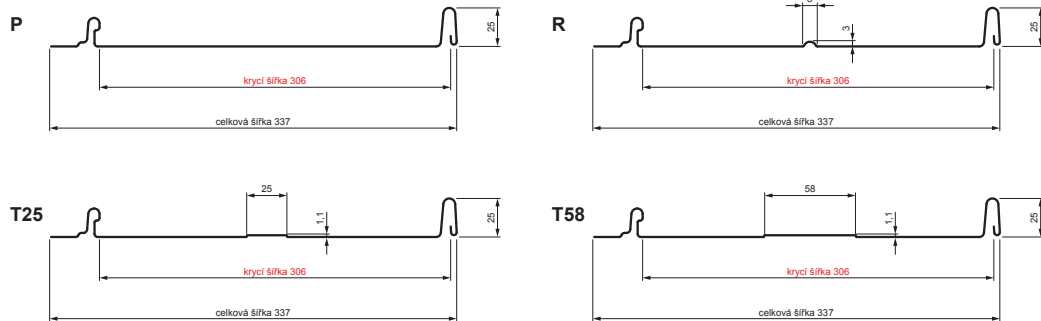

TECHNICKÝ LIST

STŘEŠNÍ PANEL CLICK 306 P, R, T25, T58

CLICK-306 L25

Varianta 306

IC Pozink lakovaný – Intenzivní černá – RAL 9005

Technické parametry [v mm]	
Krycí šířka	306
Celková šířka	337
Rozvinutá šířka	416
Výška profilu	25
Tloušťka plechu	0,50
Délka krytiny	min. 800 – max. 8000

INDEX	ZMĚNA	DATUM	PODPIS		
ZN. MAT.	ROZM.-POLOT	POM. ZAŘ.	T.O.		
VYPR.	Ing. Kluska M.	PRESK.	TECHNOL.	STN	TR.Č.
TECHNOL.	STARÝ V.	Č.V.		POZN.	Č.POZICE
NÁZEV	Střešní panel CLICK 306 P, R, T25, T58			Počet listů	CLICK-306 L25