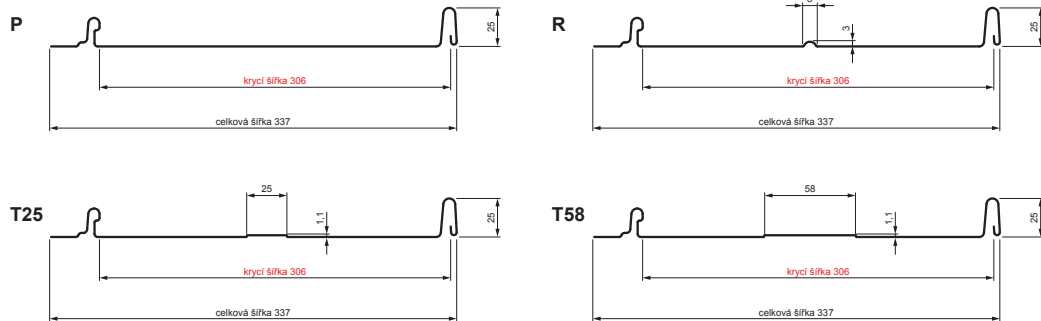

TECHNICKÝ LIST

STŘEŠNÍ PANEL CLICK 306 P, R, T25, T58

CLICK-306 L25

Varianta 306

IC Pozink lakovaný – Intenzivní černá – RAL 9005

Technické parametry [v mm]	
Krycí šířka	306
Celková šířka	337
Rozvinutá šířka	416
Výška profilu	25
Tloušťka plechu	0,50
Délka krytiny	min. 800 – max. 8000

INDEX	ZMĚNA	DATUM	PODPIS		
ZN. MAT.	ROZM.-POLOT	POM. ZAŘ.	T.O.		
VYPR.	Ing. Kluska M.	PRESK.	TECHNOL.	STN	TR.Č.
TECHNOL.		STARÝ V.		POZN.	Č.POZICE
NÁZEV	Střešní panel CLICK 306 P, R, T25, T58			Č.V.	
				Počet listů	CLICK-306 L25