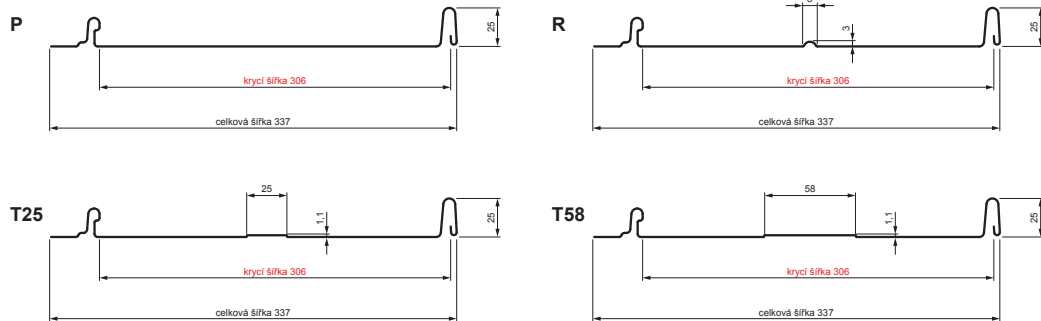

TECHNICKÝ LIST

STŘEŠNÍ PANEL CLICK 306 P, R, T25, T58

CLICK-306 L25

Varianta 306

AN Pozink lakovaný – Antracit – RAL 7016

Technické parametry [v mm]	
Krycí šířka	306
Celková šířka	337
Rozvinutá šířka	416
Výška profilu	25
Tloušťka plechu	0,50
Délka krytiny	min. 800 – max. 8000

INDEX	ZMĚNA	DATUM	PODPIS		
ZN. MAT.	ROZM.-POLOT	POM. ZAŘ.	T.O.		
VYPR.	Ing. Kluska M.	PRESK.	TECHNOL.	STN	TR.Č.
TECHNOL.	STARÝ V.	Č.V.			
NÁZEV	Střešní panel CLICK 306 P, R, T25, T58			Počet listů	CLICK-306 L25