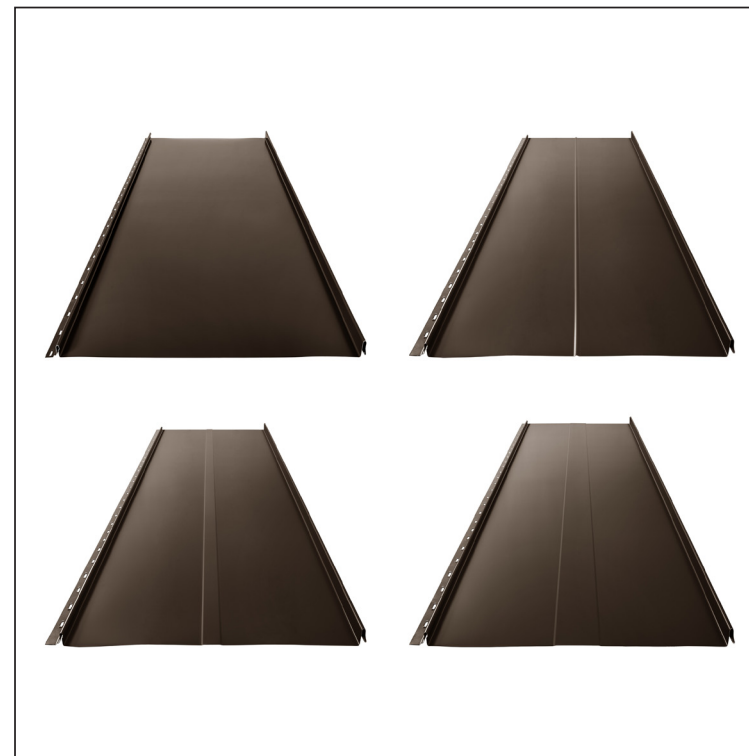

TECHNICKÝ LIST

STŘEŠNÍ PANEL CLICK 306 P, R, T25, T58

CLICK-306 L25

Varianta 306

TM Pozink lakovaný – Testa di Moro – RAL 8028

Technické parametry [v mm]	
Krycí šířka	306
Celková šířka	337
Rozvinutá šířka	416
Výška profilu	25
Tloušťka plechu	0,50
Délka krytiny	min. 800 – max. 8000

INDEX	ZMĚNA	DATUM	PODPIS				
ZN. MAT.	ROZM.-POLOT	POM. ZAŘ.	T.O.			HMOTNOST kg	MER.
VYPR.	Ing. Kluska M.	PRESK.	TECHNOL.	STN	TR.Č.		
TECHNOL.		STARÝ V.		POZN.	Č.POZICE		
NÁZEV	Střešní panel CLICK 306 P, R, T25, T58			Č.V.			
		Počet listů	CLICK-306 L25				

Vytvořeno: 23.04.2026 00:19:59

Technické změny vyhrazeny