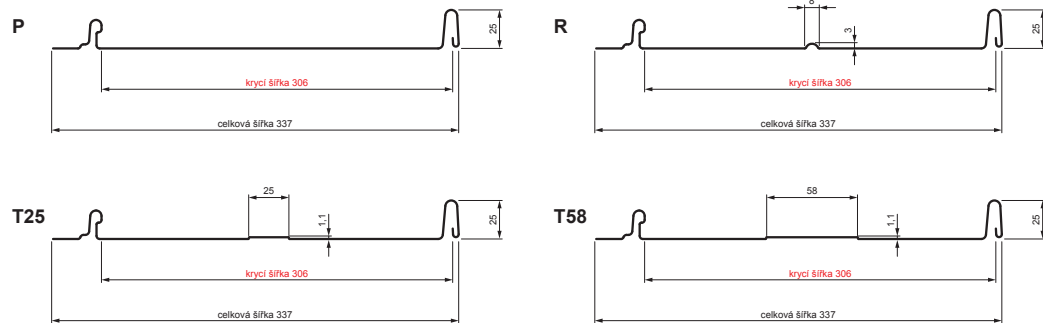

TECHNICKÝ LIST

STŘEŠNÍ PANEL CLICK 306 P, R, T25, T58

CLICK-306 L25

Varianta 306

TM Pozink lakovaný – Testa di Moro – RAL 8028

Technické parametry [v mm]	
Krycí šířka	306
Celková šířka	337
Rozvinutá šířka	416
Výška profilu	25
Tloušťka plechu	0,50
Délka krytiny	min. 800 – max. 8000

INDEX	ZMĚNA	DATUM	PODPIS		
ZN. MAT.	ROZM.-POLOT	POM. ZAŘ.	T.O.		
VYPR.	Ing. Kluska M.	PRESK.	TECHNOL.	STN	TR.Č.
TECHNOL.		STARÝ V.		POZN.	Č.POZICE
NÁZEV	Střešní panel CLICK 306 P, R, T25, T58			Č.V.	
		Počet listů	CLICK-306 L25		