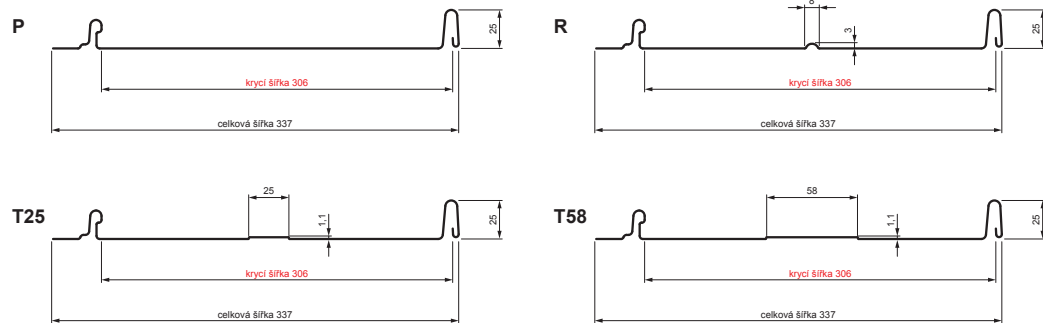

TECHNICKÝ LIST

STŘEŠNÍ PANEL CLICK 306 P, R, T25, T58

CLICK-306 L25

Varianta 306

TM Pozink lakovaný – Testa di Moro – RAL 8028

Technické parametry [v mm]	
Krycí šířka	306
Celková šířka	337
Rozvinutá šířka	416
Výška profilu	25
Tloušťka plechu	0,50
Délka krytiny	min. 800 – max. 8000

INDEX	ZMĚNA	DATUM	PODPIS				
ZN. MAT.	ROZM.-POLOT	POM. ZAŘ.	T.O.			HMOTNOST kg	MER.
VYPR.	Ing. Kluska M.	PRESK.	TECHNOL.	STN	TR.Č.		
TECHNOL.		STARÝ V.		POZN.	Č.POZICE		
NÁZEV	Střešní panel CLICK 306 P, R, T25, T58			Č.V.			
		Počet listů	CLICK-306 L25				

Vytvořeno: 23.04.2026 00:19:59

Technické změny vyhrazeny