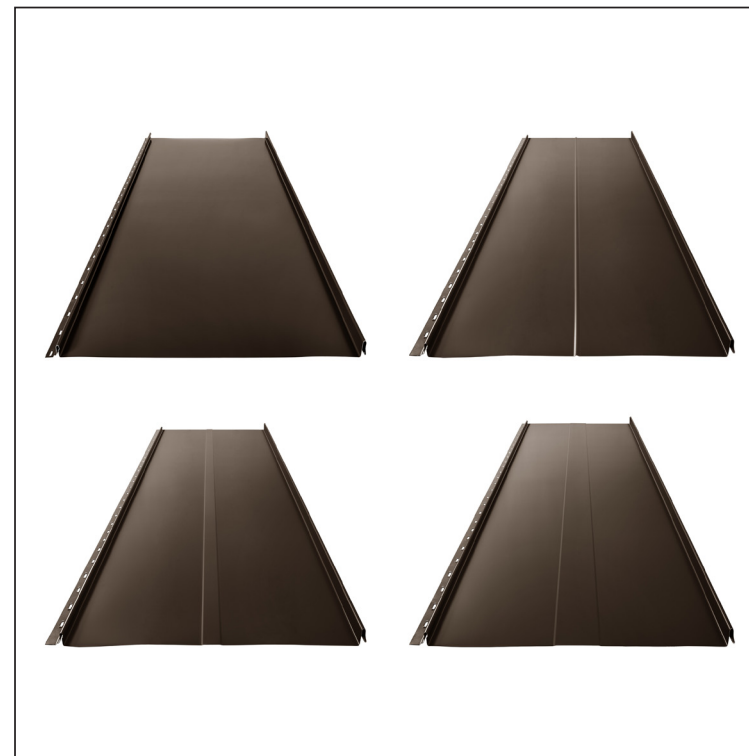

TECHNICKÝ LIST

STŘEŠNÍ PANEL CLICK 306 P, R, T25, T58

CLICK-306 L25

Varianta 306

TM Pozink lakovaný – Testa di Moro – RAL 8028

Technické parametry [v mm]	
Krycí šířka	306
Celková šířka	337
Rozvinutá šířka	416
Výška profilu	25
Tloušťka plechu	0,50
Délka krytiny	min. 800 – max. 8000