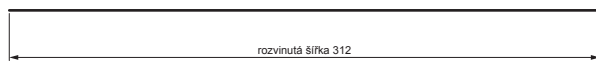

TECHNICKÝ LIST

STŘEŠNÍ PANEL CLICK 205 P, R, T25, T58

CLICK-205 L25

Varianta 205

B Pozink lakovaný – Bílá – RAL 9010

Technické parametry [v mm]	
Krycí šířka	205
Celková šířka	236
Rozvinutá šířka	312
Výška profilu	25
Tloušťka plechu	0,50
Délka krytiny	min. 800 – max. 8000