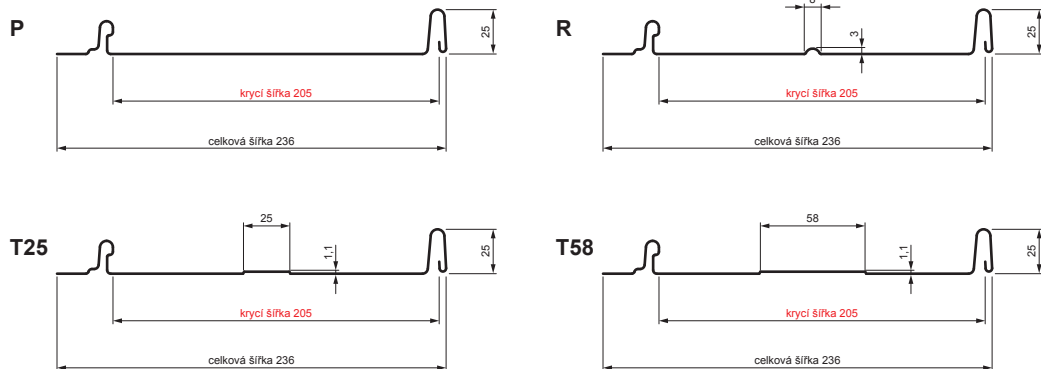

TECHNICKÝ LIST

STŘEŠNÍ PANEL CLICK 205 P, R, T25, T58

CLICK-205 L25

Varianta 205

B Pozink lakovaný – Bílá – RAL 9010

Technické parametry [v mm]	
Krycí šířka	205
Celková šířka	236
Rozvinutá šířka	312
Výška profilu	25
Tloušťka plechu	0,50
Délka krytiny	min. 800 – max. 8000

INDEX	ZMĚNA	DATUM	PODPIS		
ZN. MAT.	ROZM.-POLOT	T.O.	HMOTNOST kg		
POM. ZAŘ.	VYPR. Ing. Kluska M.		STN	TR.Č.	
PRESK.	TECHNOL.		POZN.	Č.POZICE	
NÁZEV			STARÝ V.	Č.V.	
Střešní panel CLICK 205 P, R, T25, T58			Počet listů	CLICK-205 L25	List