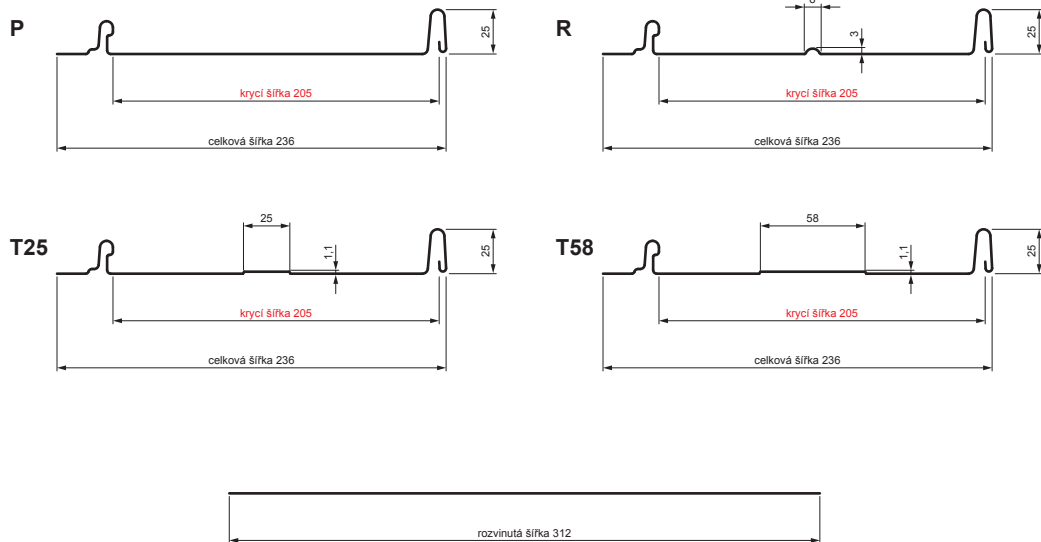

# STŘEŠNÍ PANEL CLICK 205 P, R, T25, T58

# CLICK-205 L25

**Varianta 205**

**BH** Pozink lakovaný – Bílo hliníková – RAL 9006

Technické parametry [v mm]	
Krycí šířka	205
Celková šířka	236
Rozvinutá šířka	312
Výška profilu	25
Tloušťka plechu	0,50
Délka krytiny	min. 800 – max. 8000

INDEX	ZMĚNA	DATUM	PODPIS		
ZN. MAT.	ROZM.-POLOT	POM. ZAŘ.	T.O.		
VYPR.	Ing. Kluska M.	PRESK.	TECHNOL.	STN	TR.Č.
TECHNOL.		STARÝ V.		POZN.	Č.POZICE
NÁZEV	Střešní panel CLICK 205 P, R, T25, T58			Č.V.	
		Počet listů	CLICK-205 L25		List