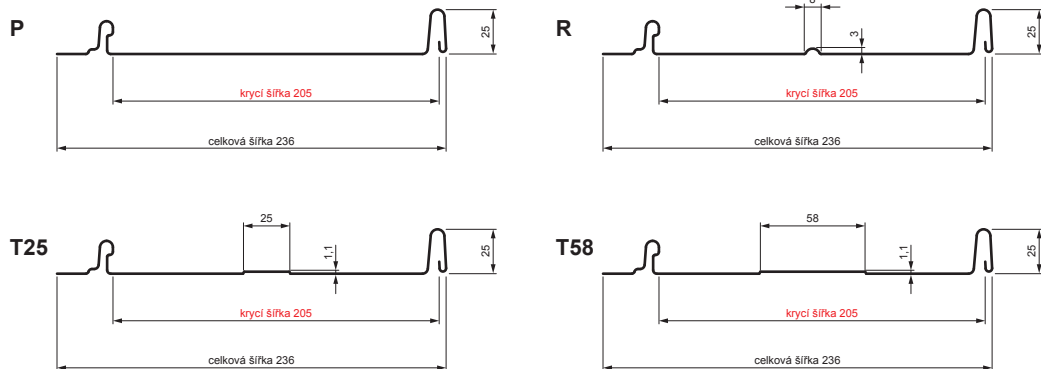

TECHNICKÝ LIST

STŘEŠNÍ PANEL CLICK 205 P, R, T25, T58

CLICK-205 L25

Varianta 205

BH Pozink lakovaný – Bílo hliníková – RAL 9006

Technické parametry [v mm]	
Krycí šířka	205
Celková šířka	236
Rozvinutá šířka	312
Výška profilu	25
Tloušťka plechu	0,50
Délka krytiny	min. 800 – max. 8000

INDEX	ZMĚNA	DATUM	PODPIS		
ZN. MAT.	ROZM.-POLOT	T.O.	HMOTNOST kg		
POM. ZAŘ.	VYPR. Ing. Kluska M.		STN	TR.Č.	
PRESK.	TECHNOL.		POZN.	Č.POZICE	
NÁZEV	STARY V.		Č.V.		
Střešní panel CLICK 205 P, R, T25, T58			Počet listů	CLICK-205 L25	List