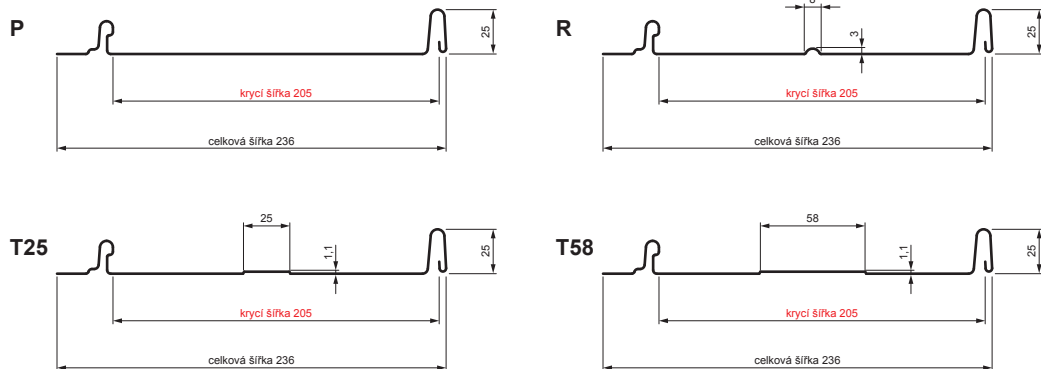

TECHNICKÝ LIST

STŘEŠNÍ PANEL CLICK 205 P, R, T25, T58

CLICK-205 L25

Varianta 205

BH Pozink lakovaný – Bílo hliníková – RAL 9006

Technické parametry [v mm]	
Krycí šířka	205
Celková šířka	236
Rozvinutá šířka	312
Výška profilu	25
Tloušťka plechu	0,50
Délka krytiny	min. 800 – max. 8000

INDEX	ZMĚNA	DATUM	PODPIS		
ZN. MAT.	ROZM.-POLOT	POM. ZAŘ.	T.O.		
VYPR.	Ing. Kluska M.	PRESK.	TECHNOL.	STN	TR.Č.
TECHNOL.		STARÝ V.		POZN.	Č.POZICE
NÁZEV	Střešní panel CLICK 205 P, R, T25, T58			Č.V.	
		Počet listů	CLICK-205 L25		