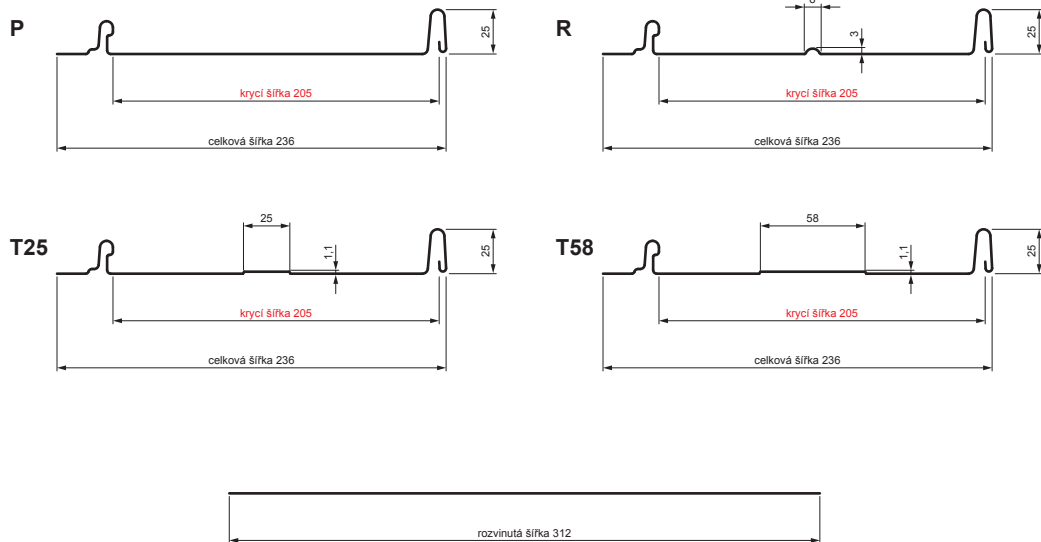

# STŘEŠNÍ PANEL CLICK 205 P, R, T25, T58

# CLICK-205 L25

**Varianta 205**

**MH** Pozink lakovaný – Měděno hnědá – RAL 8004

Technické parametry [v mm]	
Krycí šířka	205
Celková šířka	236
Rozvinutá šířka	312
Výška profilu	25
Tloušťka plechu	0,50
Délka krytiny	min. 800 – max. 8000

INDEX	ZMĚNA	DATUM	PODPIS	<b>KJG</b> QUALITY®	Scan code for 3D model
ZN. MAT.	ROZM.-POLOT	POM. ZAŘ.	T.O.		
VYPR.	Ing. Kluska M.	PRESK.	TECHNOL.	STARÝ V.	Č.V.
NÁZEV	Střešní panel CLICK 205 P, R, T25, T58			Počet listů	CLICK-205 L25