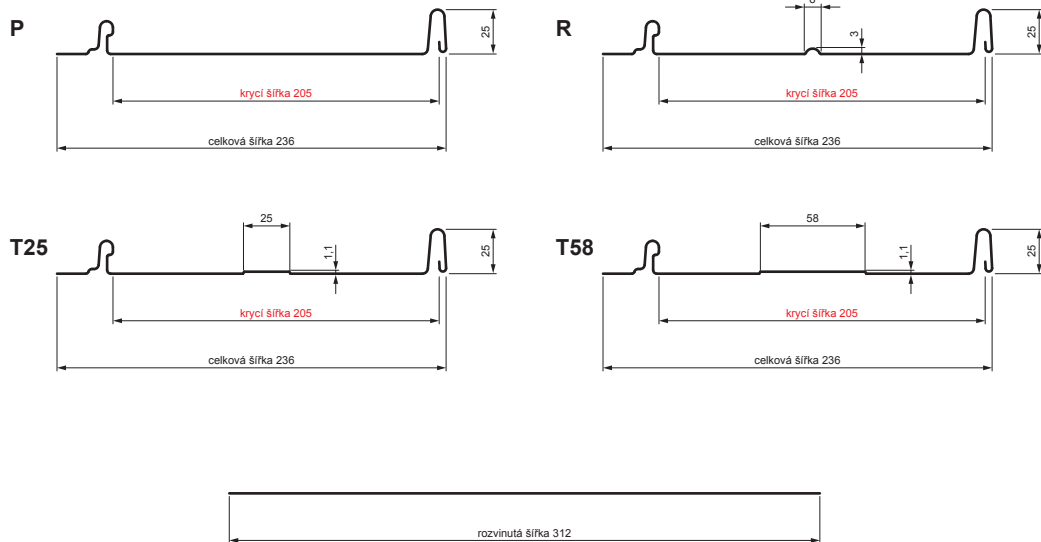

TECHNICKÝ LIST

STŘEŠNÍ PANEL CLICK 205 P, R, T25, T58

CLICK-205 L25

Varianta 205

MH Pozink lakovaný – Měděno hnědá – RAL 8004

Technické parametry [v mm]	
Krycí šířka	205
Celková šířka	236
Rozvinutá šířka	312
Výška profilu	25
Tloušťka plechu	0,50
Délka krytiny	min. 800 – max. 8000

INDEX	ZMĚNA	DATUM	PODPIS	KJG QUALITY®	Scan code for 3D model		
ZN. MAT.	ROZM.-POLOT	POM. ZAŘ.	T.O.			HMOTNOST kg	MER.
VYPR.	Ing. Kluska M.	PRESK.	TECHNOL.	STARÝ V.	Č.V.		
NÁZEV	Střešní panel CLICK 205 P, R, T25, T58			Počet listů	CLICK-205 L25		

Vytvořeno: 06.06.2026 17:43:25

Technické změny vyhrazeny