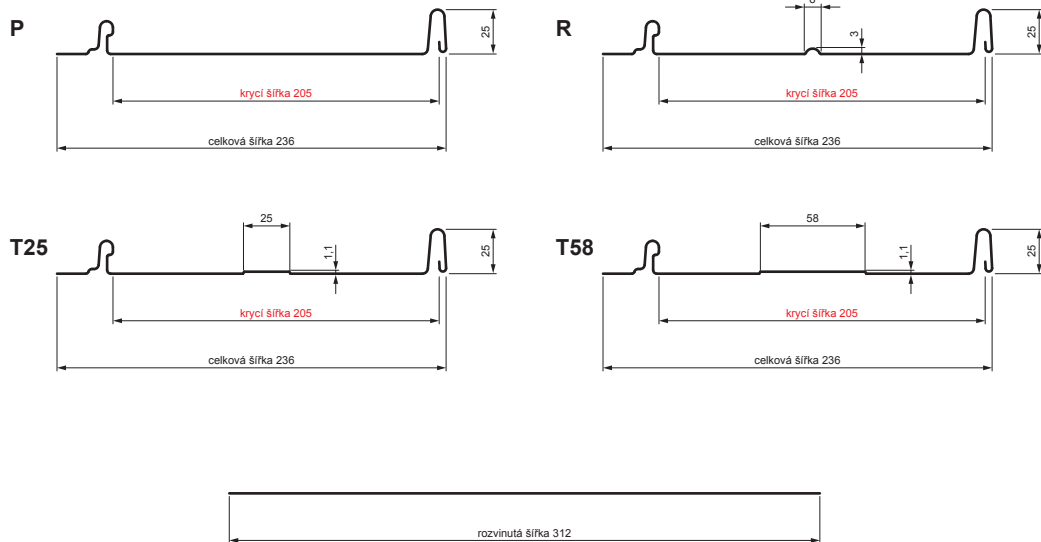

# STŘEŠNÍ PANEL CLICK 205 P, R, T25, T58

# CLICK-205 L25

**Varianta 205**

**OC** Pozink lakovaný – Ocelově červená – RAL 3009

Technické parametry [v mm]	
Krycí šířka	205
Celková šířka	236
Rozvinutá šířka	312
Výška profilu	25
Tloušťka plechu	0,50
Délka krytiny	min. 800 – max. 8000

INDEX	ZMĚNA	DATUM	PODPIS	<b>KJG</b> QUALITY®	Scan code for 3D model
ZN. MAT.	ROZM.-POLOT	POM. ZAŘ.	T.O.		
VYPR.	Ing. Kluska M.	PRESK.	TECHNOL.	STN	TR.Č.
TECHNOL.		STARÝ V.		POZN.	Č.POZICE
NÁZEV	Střešní panel CLICK 205 P, R, T25, T58			Počet listů	CLICK-205 L25