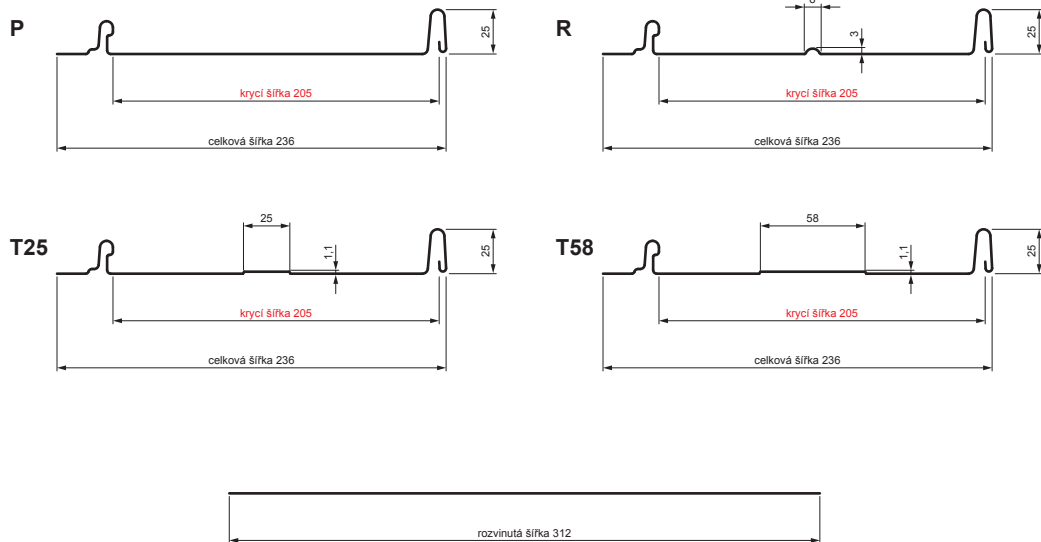

TECHNICKÝ LIST

STŘEŠNÍ PANEL CLICK 205 P, R, T25, T58

CLICK-205 L25

Varianta 205

OC Pozink lakovaný – Ocelově červená – RAL 3009

Technické parametry [v mm]	
Krycí šířka	205
Celková šířka	236
Rozvinutá šířka	312
Výška profilu	25
Tloušťka plechu	0,50
Délka krytiny	min. 800 – max. 8000

INDEX	ZMĚNA	DATUM	PODPIS	KJG QUALITY®	Scan code for 3D model		
ZN. MAT.	ROZM.-POLOT	POM. ZAŘ.	T.O.			HMOTNOST kg	MER.
VYPR.	Ing. Kluska M.	PRESK.	TECHNOL.	STN	TR.Č.		
TECHNOL.		STARÝ V.		POZN.	Č.POZICE		
NÁZEV	Střešní panel CLICK 205 P, R, T25, T58			Počet listů	CLICK-205 L25		

Vytvořeno: 05.06.2026 05:49:55

Technické změny vyhrazeny