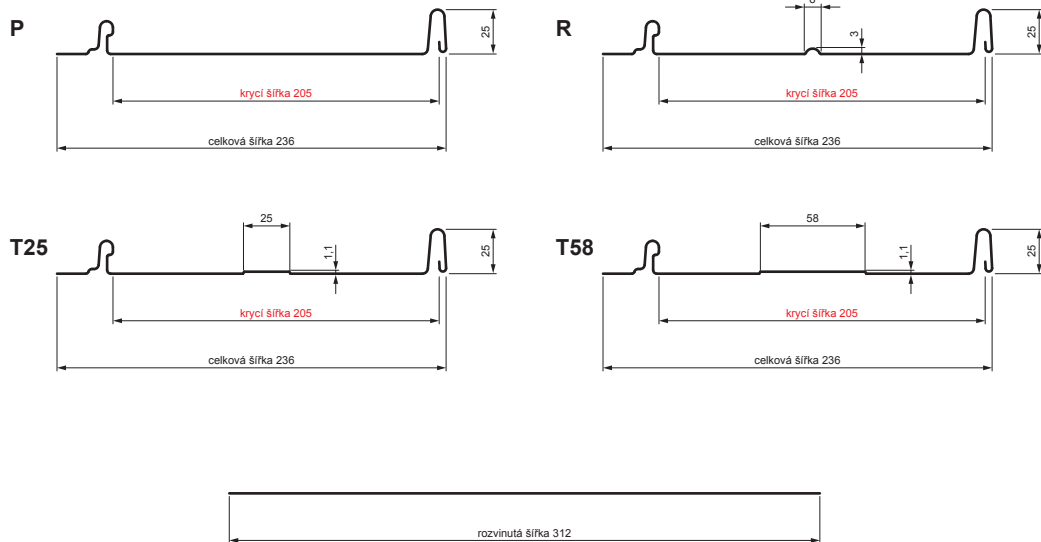

# STŘEŠNÍ PANEL CLICK 205 P, R, T25, T58

# CLICK-205 L25

**Varianta 205**

**IC** Pozink lakovaný – Intenzivní černá – RAL 9005

Technické parametry [v mm]	
Krycí šířka	205
Celková šířka	236
Rozvinutá šířka	312
Výška profilu	25
Tloušťka plechu	0,50
Délka krytiny	min. 800 – max. 8000

INDEX	ZMĚNA	DATUM	PODPIS		
ZN. MAT.	ROZM.-POLOT	T.O.	HMOTNOST kg		
POM. ZAŘ.	VYPR. Ing. Kluska M.		STN	TR.Č.	
PRESK.	TECHNOL.		POZN.	Č.POZICE	
NÁZEV	STARY V.		Č.V.		
Střešní panel CLICK 205 P, R, T25, T58			Počet listů	CLICK-205 L25	List