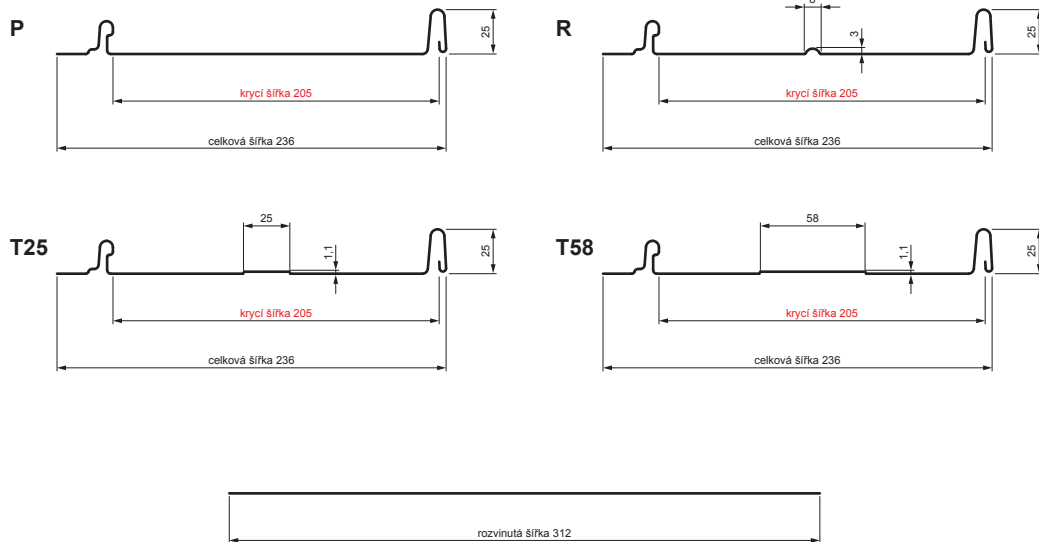

TECHNICKÝ LIST

STŘEŠNÍ PANEL CLICK 205 P, R, T25, T58

CLICK-205 L25

Varianta 205

IC Pozink lakovaný – Intenzivní černá – RAL 9005

Technické parametry [v mm]	
Krycí šířka	205
Celková šířka	236
Rozvinutá šířka	312
Výška profilu	25
Tloušťka plechu	0,50
Délka krytiny	min. 800 – max. 8000

INDEX	ZMĚNA	DATUM	PODPIS		
ZN. MAT.	ROZM.-POLOT	POM. ZAŘ.	T.O.		
VYPR.	Ing. Kluska M.	PRESK.	TECHNOL.	STN	TR.Č.
TECHNOL.		STARÝ V.		POZN.	Č.POZICE
NÁZEV	Střešní panel CLICK 205 P, R, T25, T58			Počet listů	CLICK-205 L25