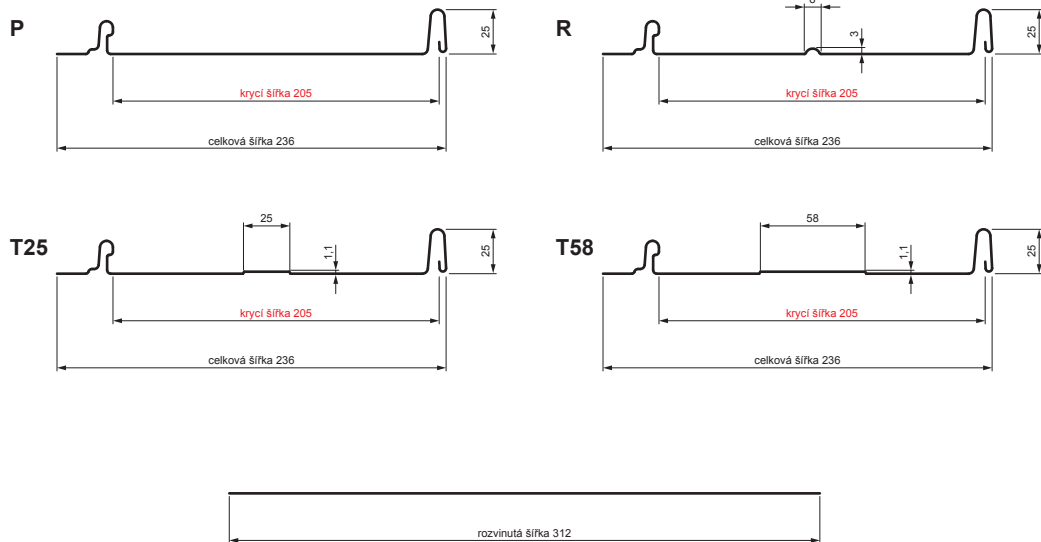

# STŘEŠNÍ PANEL CLICK 205 P, R, T25, T58

# CLICK-205 L25

**Varianta 205**

**AN** Pozink lakovaný – Antracit – RAL 7016

Technické parametry [v mm]	
Krycí šířka	205
Celková šířka	236
Rozvinutá šířka	312
Výška profilu	25
Tloušťka plechu	0,50
Délka krytiny	min. 800 – max. 8000

INDEX	ZMĚNA	DATUM	PODPIS		
ZN. MAT.	ROZM.-POLOT	POM. ZAŘ.	T.O.		
VYPR.	Ing. Kluska M.	PRESK.	TECHNOL.	STN	TR.Č.
TECHNOL.		STARÝ V.		POZN.	Č.POZICE
NÁZEV	Střešní panel CLICK 205 P, R, T25, T58			Počet listů	CLICK-205 L25