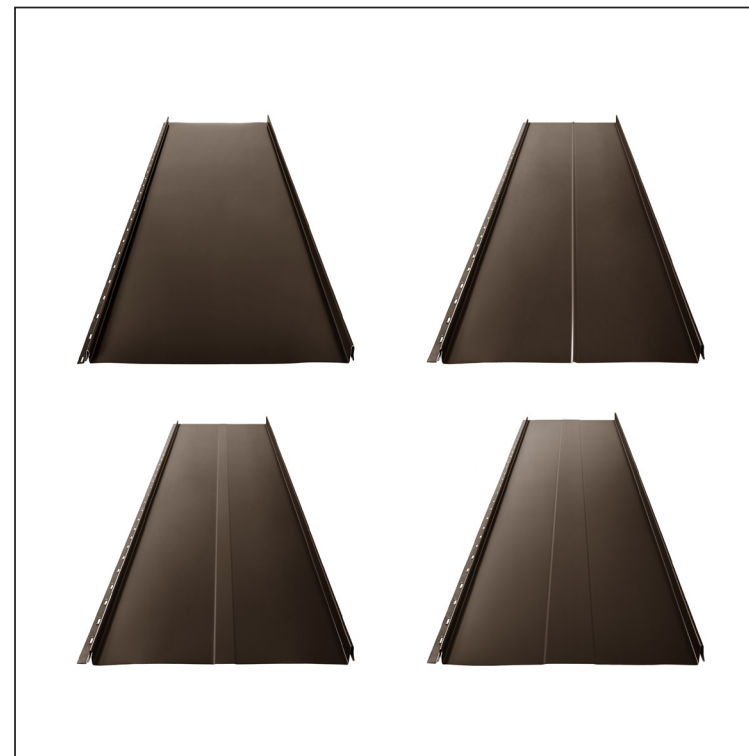

TECHNICKÝ LIST

STŘEŠNÍ PANEL CLICK 205 P, R, T25, T58

CLICK-205 L25

Varianta 205

TM Pozink lakovaný – Testa di Moro – RAL 8028

Technické parametry [v mm]	
Krycí šířka	205
Celková šířka	236
Rozvinutá šířka	312
Výška profilu	25
Tloušťka plechu	0,50
Délka krytiny	min. 800 – max. 8000