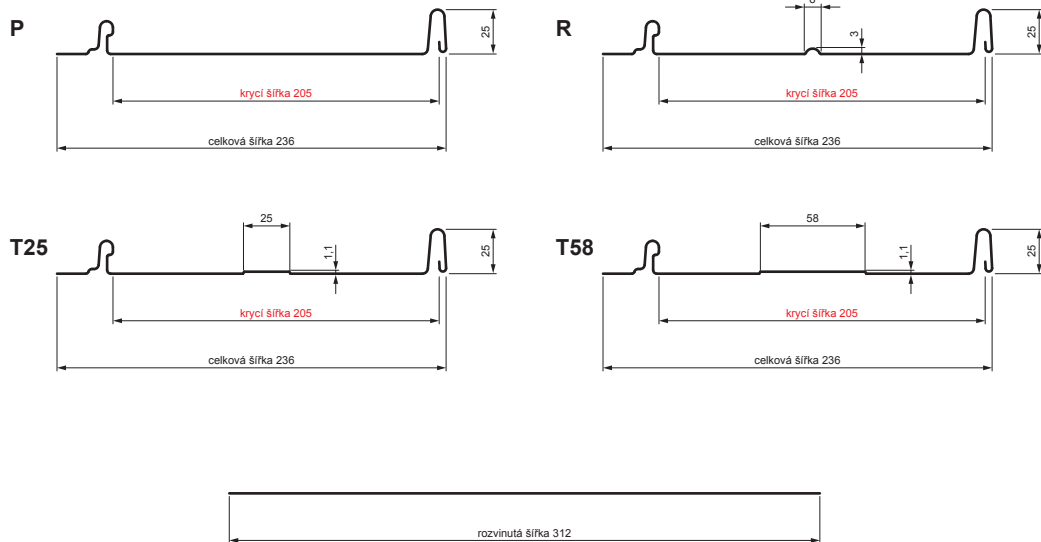

TECHNICKÝ LIST

STŘEŠNÍ PANEL CLICK 205 P, R, T25, T58

CLICK-205 L25

Varianta 205

TM Pozink lakovaný – Testa di Moro – RAL 8028

Technické parametry [v mm]	
Krycí šířka	205
Celková šířka	236
Rozvinutá šířka	312
Výška profilu	25
Tloušťka plechu	0,50
Délka krytiny	min. 800 – max. 8000

INDEX	ZMĚNA	DATUM	PODPIS				
ZN. MAT.	ROZM.-POLOT	POM. ZAŘ.	T.O.			HMOTNOST kg	MER.
VYPR.	Ing. Kluska M.	PRESK.	TECHNOL.	STARÝ V.	Č.V.		
NÁZEV	Střešní panel CLICK 205 P, R, T25, T58			Počet listů	CLICK-205 L25		

Vytvořeno: 22.04.2026 22:11:27

Technické změny vyhrazeny