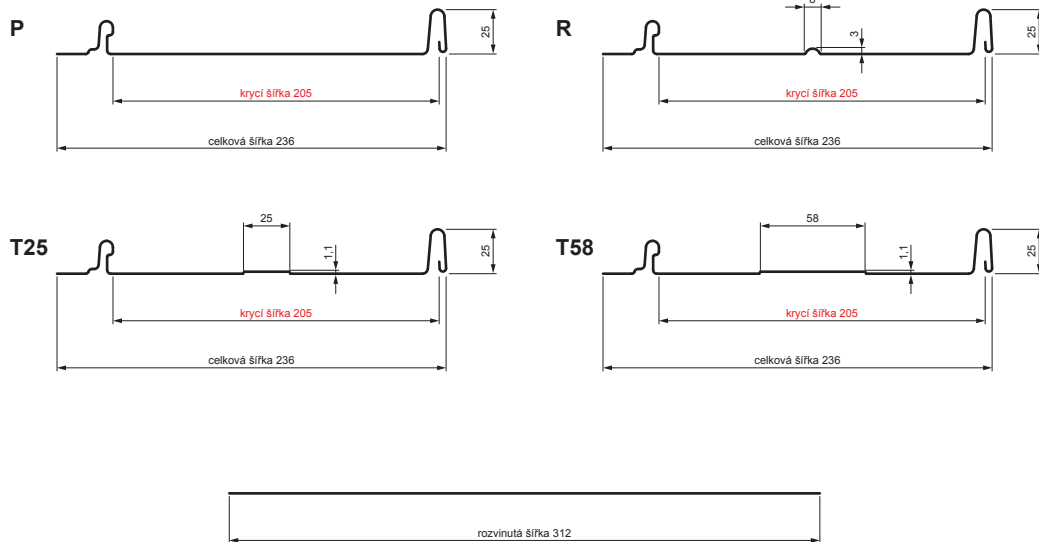

TECHNICKÝ LIST

STŘEŠNÍ PANEL CLICK 205 P, R, T25, T58

CLICK-205 L25

Varianta 205

TM Pozink lakovaný – Testa di Moro – RAL 8028

Technické parametry [v mm]	
Krycí šířka	205
Celková šířka	236
Rozvinutá šířka	312
Výška profilu	25
Tloušťka plechu	0,50
Délka krytiny	min. 800 – max. 8000

INDEX	ZMĚNA	DATUM	PODPIS		
ZN. MAT.	ROZM.-POLOT	T.O.	HMOTNOST kg		
POM. ZAŘ.	VYPR. Ing. Kluska M.		STN	TR.Č.	
PRESK.	TECHNOL.		POZN.	Č.POZICE	
NÁZEV	STARY V.		Č.V.		
Střešní panel CLICK 205 P, R, T25, T58			Počet listů	CLICK-205 L25	List