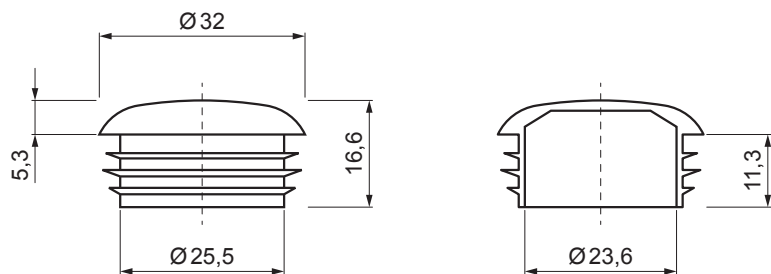

TECHNICKÝ LIST

PVC KRYTKA TRUBKY ZACHYTÁVAČE SNĚHU

ZS-WZSF-KR PVC