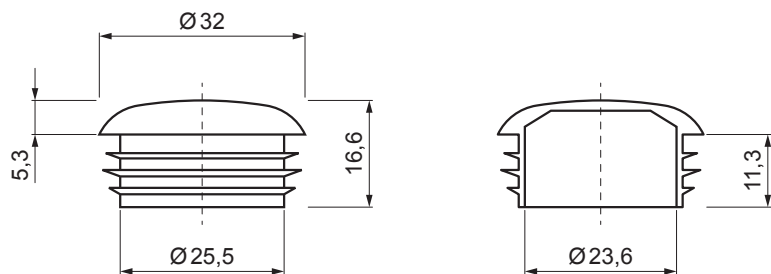

TECHNICKÝ LIST

PVC KRYTKA TRUBKY ZACHYTÁVAČE SNĚHU

ZS-WZSF-KR PVC

DETAIL:

1. sněhový zachytávač dvouděrový
2. trubka zachytávače sněhu
3. PVC spojka trubky zachytávače sněhu
4. PVC krytka trubky zachytávače sněhu

PS PVC – Prachově šedá – RAL 7037

INDEX	ZMĚNA	DATUM	PODPIS	 	
ZN. MAT.			T.O.	HMOTNOST kg	MER.
ROZM.-POLOT					
POM. ZAŘ.				STN	TR.Č.
VYPR.	Ing. Kluska M.			POZN.	Č.POZICE
PRESK.					
TECHNOL.		TECHNOL.		STARÝ V.	Č.V.
NÁZEV				Počet listů	List 
PVC krytka trubky zachytávače sněhu				ZS-WZSF-KR PVC	