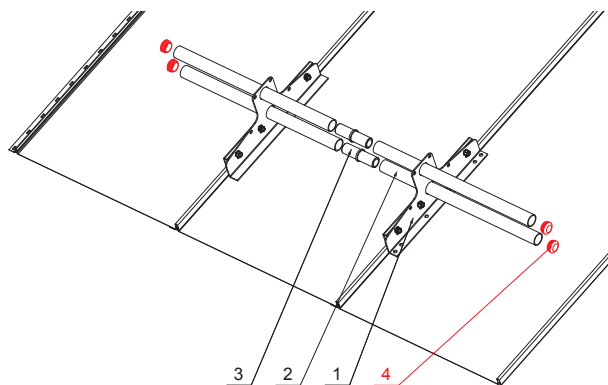

TECHNICKÝ LIST

PVC KRYTKA TRUBKY ZACHYTÁVAČE SNĚHU

ZS-WZSF-KR PVC

DETAIL:

1. sněhový zachytávač dvouděrový
2. trubka zachytávače sněhu
3. PVC spojka trubky zachytávače sněhu
4. PVC krytka trubky zachytávače sněhu

PS PVC – Prachově šedá – RAL 7037

INDEX	ZMĚNA	DATUM	PODPIS	 	
ZN. MAT.			T.O.	HMOTNOST kg	MER.
ROZM.-POLOT					
POM. ZAŘ.				STN	TR.Č.
VYPR.	Ing. Kluska M.			POZN.	Č.POZICE
PRESK.					
TECHNOL.		TECHNOL.		STARÝ V.	Č.V.
NÁZEV				Počet listů	List 
PVC krytka trubky zachytávače sněhu				ZS-WZSF-KR PVC	