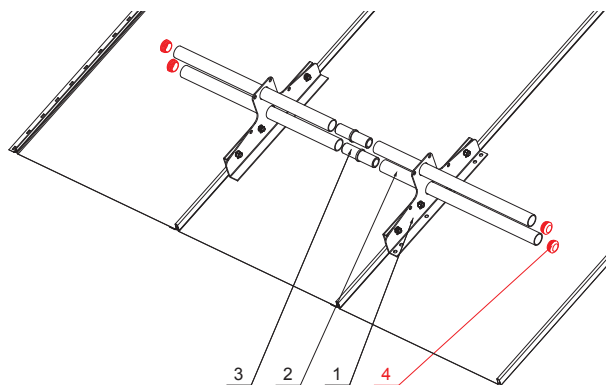

# PVC KRYTKA TRUBKY ZACHYTÁVAČE SNĚHU

# ZS-WZSF-KR PVC

**DETAIL:**

1. sněhový zachytávač dvouděrový
2. trubka zachytávače sněhu
3. PVC spojka trubky zachytávače sněhu
4. PVC krytka trubky zachytávače sněhu

**PS** PVC – Prachově šedá – RAL 7037

INDEX	ZMĚNA	DATUM	PODPIS	 
ZN. MAT.				
ROZM.-POLOT		T.O.	HMOTNOST kg	MER.
POM. ZAŘ.			STN	TR.Č.
VYPR.	Ing. Kluska M.		POZN.	Č.POZICE
PRESK.				
TECHNOL.	TECHNOL.		STARÝ V.	Č.V.
NÁZEV	PVC krytka trubky zachytávače sněhu		Počet listů	ZS-WZSF-KR PVC List 