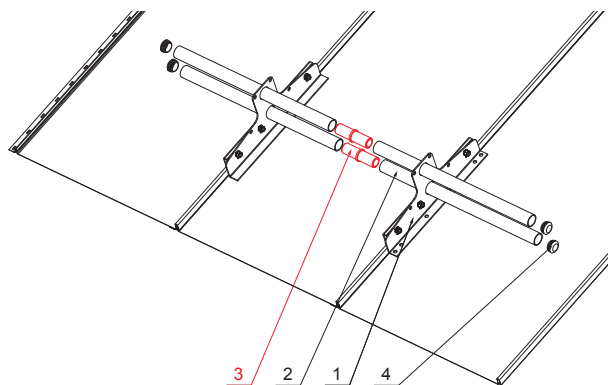

TECHNICKÝ LIST

PVC SPOJKA TRUBKY ZACHYTÁVAČE SNĚHU ZS-WZSF-SR PVC

DETAIL:

1. sněhový zachytávač dvouděrový
2. trubka zachytávače sněhu
3. PVC spojka trubky zachytávače sněhu
4. PVC krytka trubky zachytávače sněhu

IC PVC – Intenzivní černá – RAL 9005

INDEX	ZMĚNA	DATUM	PODPIS		
ZN. MAT.	ROZM.-POLOT	T.O.	HMOTNOST kg		
POM. ZAŘ.	VYPR. Ing. Kluska M.		STN	TR.Č.	
PRESK.	TECHNOL.	TECHNOL.	POZN.	Č.POZICE	
NÁZEV			STARÝ V.	Č.V.	
PVC spojka trubky zachytávače sněhu			Počet listů	ZS-WZSF-SR PVC	List