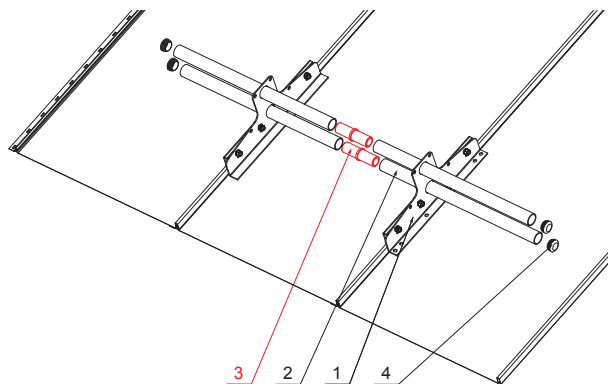

# PVC SPOJKA TRUBKY ZACHYTÁVAČE SNĚHU ZS-WZSF-SR PVC

**DETAIL:**

1. sněhový zachytávač dvouděrový
2. trubka zachytávače sněhu
3. PVC spojka trubky zachytávače sněhu
4. PVC krytka trubky zachytávače sněhu

**IC** PVC – Intenzivní černá – RAL 9005

INDEX	ZMĚNA	DATUM	PODPIS	 
ZN. MAT.		T.O.		
ROZM.-POLOT				MER.
POM. ZAŘ.				STN
VYPR.	Ing. Kluska M.			TR.Č.
PRESK.				Č.POZICE
TECHNOL.	TECHNOL.			Č.V.
NÁZEV		PVC spojka trubky zachytávače sněhu		STARÝ V.
				Č.V.
		Počet listů		ZS-WZSF-SR PVC
				List