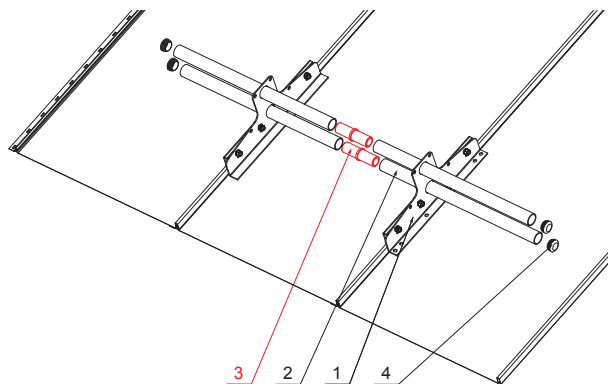

TECHNICKÝ LIST

PVC SPOJKA TRUBKY ZACHYTÁVAČE SNĚHU ZS-WZSF-SR PVC

DETAIL:

1. sněhový zachytávač dvouděrový
2. trubka zachytávače sněhu
3. PVC spojka trubky zachytávače sněhu
4. PVC krytka trubky zachytávače sněhu

IC PVC – Intenzivní černá – RAL 9005

INDEX	ZMĚNA	DATUM	PODPIS	 
ZN. MAT.				
ROZM.-POLOT		T.O.	HMOTNOST kg	MER.
POM. ZAŘ.			STN	TR.Č.
VYPR.	Ing. Kluska M.		POZN.	Č.POZICE
PRESK.				
TECHNOL.	TECHNOL.		STARÝ V.	Č.V.
NÁZEV	PVC spojka trubky zachytávače sněhu		Počet listů	ZS-WZSF-SR PVC List 