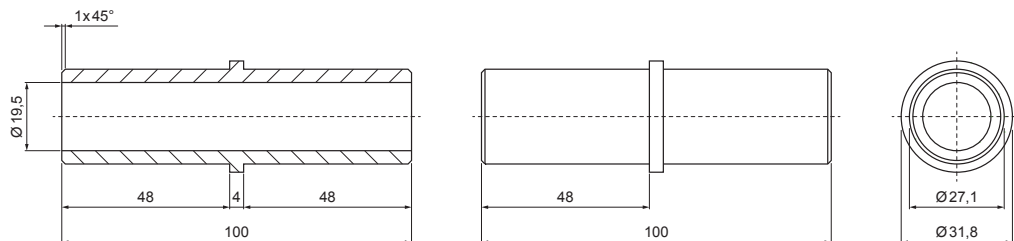

TECHNICKÝ LIST

PVC SPOJKA TRUBKY ZACHYTÁVAČE SNĚHU ZS-WZSF-SR PVC

DETAIL:

1. sněhový zachytávač dvouděrový
2. trubka zachytávače sněhu
3. PVC spojka trubky zachytávače sněhu
4. PVC krytka trubky zachytávače sněhu

IC PVC – Intenzivní černá – RAL 9005

INDEX	ZMĚNA	DATUM	PODPIS		
ZN. MAT.	ROZM.-POLOT	T.O.	HMOTNOST kg		
POM. ZAŘ.	VYPR. Ing. Kluska M.		STN	TR.Č.	
PRESK.	TECHNOL.	TECHNOL.	POZN.	Č.POZICE	
NÁZEV			STARÝ V.	Č.V.	
PVC spojka trubky zachytávače sněhu			Počet listů	ZS-WZSF-SR PVC	List