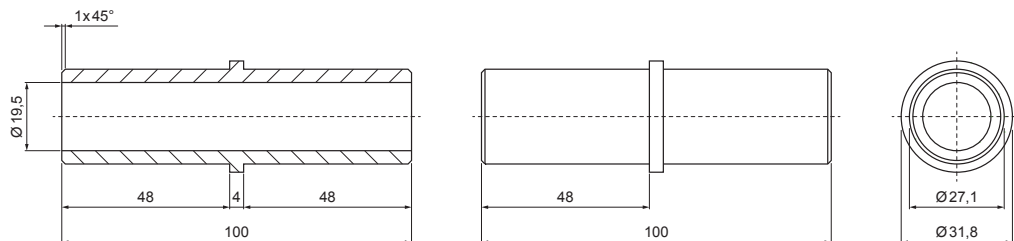

# PVC SPOJKA TRUBKY ZACHYTÁVAČE SNĚHU ZS-WZSF-SR PVC

**DETAIL:**

1. sněhový zachytávač dvouděrový
2. trubka zachytávače sněhu
3. PVC spojka trubky zachytávače sněhu
4. PVC krytka trubky zachytávače sněhu

**IC** PVC – Intenzivní černá – RAL 9005

INDEX	ZMĚNA	DATUM	PODPIS	 
ZN. MAT.		T.O.		
ROZM.-POLOT				MER.
POM. ZAŘ.				STN
VYPR.	Ing. Kluska M.			TR.Č.
PRESK.				Č.POZICE
TECHNOL.	TECHNOL.			Č.V.
NÁZEV		PVC spojka trubky zachytávače sněhu		STARÝ V.
				Č.V.
		Počet listů		ZS-WZSF-SR PVC
				List