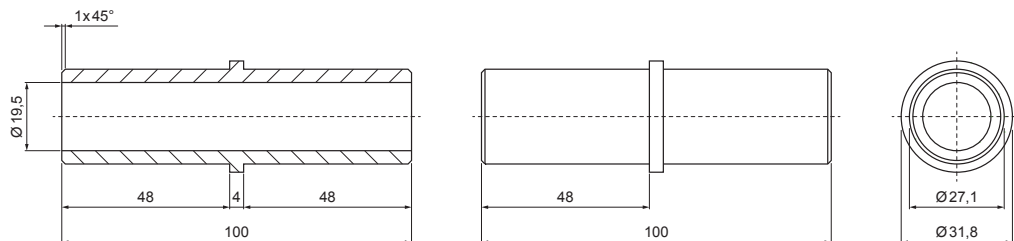

TECHNICKÝ LIST

PVC SPOJKA TRUBKY ZACHYTÁVAČE SNĚHU ZS-WZSF-SR PVC

DETAIL:

1. sněhový zachytávač dvouděrový
2. trubka zachytávače sněhu
3. PVC spojka trubky zachytávače sněhu
4. PVC krytka trubky zachytávače sněhu

IC PVC – Intenzivní černá – RAL 9005

INDEX	ZMĚNA	DATUM	PODPIS	 
ZN. MAT.				
ROZM.-POLOT		T.O.	HMOTNOST kg	MER.
POM. ZAŘ.			STN	TR.Č.
VYPR.	Ing. Kluska M.		POZN.	Č.POZICE
PRESK.				
TECHNOL.	TECHNOL.		STARÝ V.	Č.V.
NÁZEV	PVC spojka trubky zachytávače sněhu		Počet listů	ZS-WZSF-SR PVC List 