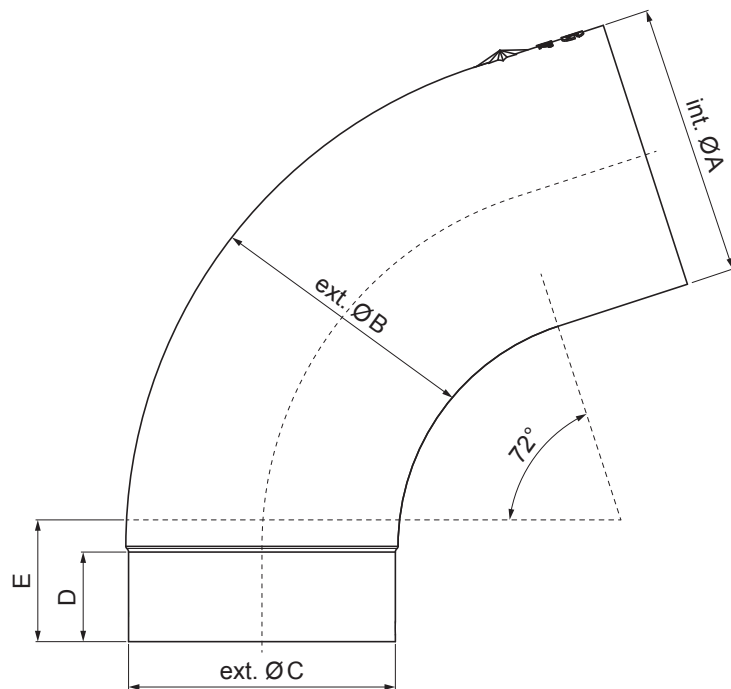

TECHNICKÝ LIST

SVODOVÉ KOLENO 72°

P-PK

PS Pozink lakovaný – Prachově šedá – RAL 7037

Rozměry [mm]					
Jmenovitá velikost	$\varnothing A$	$\varnothing B$	$\varnothing C$	D	E
60	60,7	58,7	58,4	-	30
80	80,4	79,0	76,9	28	40
100	100,4	99,0	96,8	35	50
120	120,3	119,0	116,7	42	60
150	150,3	149,2	148,7	-	75

INDEX	ZMĚNA	DATUM	PODPIS	KJG QUALITY®	Scan code for 3D model
ZN. MAT.	T.O.		HMOTNOST kg		
ROZM.-POLOT			STN	TR.Č.	
VYPR.	Ing. Kluska M.		POZN.	Č.POZICE	
PRESK.			STARÝ V.	Č.V.	
TECHNOL.	TECHNOL.				
NÁZEV Svodové koleno 72°			Počet listů	P-PK	List