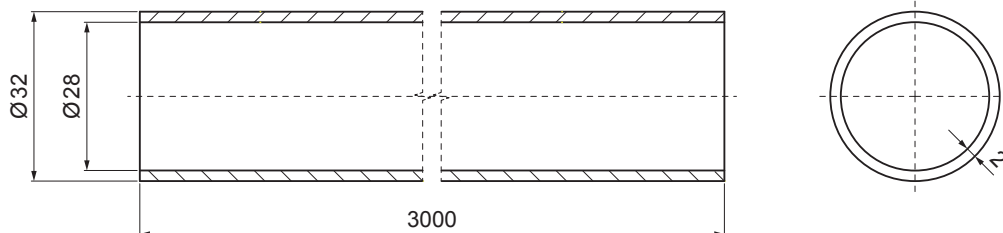

## ZS-WZSF RU 32

**DETAIL:**

1. sněhový zachytávač dvouděrový
2. trubka zachytávače sněhu
3. PVC spojka trubky zachytávače sněhu
4. PVC krytka trubky zachytávače sněhu

**W** Hliník – Natur

INDEX	ZMĚNA	DATUM	PODPIS	  	
ZN. MAT.					
ROZM.-POLOT		T.O.		HMOTNOST kg	MER.
POM. ZAŘ.				STN	TR.Č.
VYPR.	Ing. Kluska M.			POZN.	Č.POZICE
PRESK.					
TECHNOL.	TECHNOL.			STARÝ V.	Č.V.
NÁZEV	Trubka zachytávače sněhu			Počet listů	ZS-WZSF RU 32
					List 