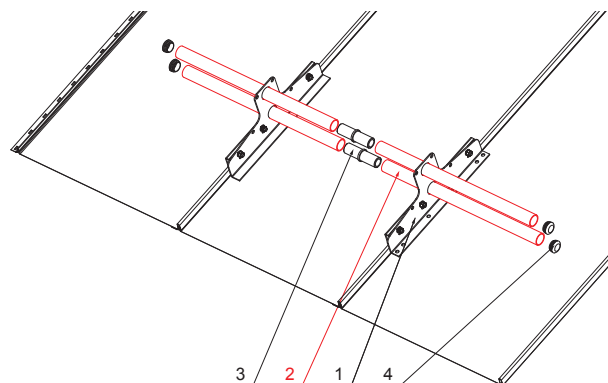

# TRUBKA ZACHYTÁVAČE SNĚHU

## ZS-WZSF RU 32

**DETAIL:**

1. sněhový zachytávač dvouděrový
2. trubka zachytávače sněhu
3. PVC spojka trubky zachytávače sněhu
4. PVC krytka trubky zachytávače sněhu

**W** Hliník – Natur

INDEX	ZMĚNA	DATUM	PODPIS	  	
ZN. MAT.					
ROZM.-POLOT		T.O.		HMOTNOST kg	MER.
POM. ZAŘ.				STN	TR.Č.
VYPR.	Ing. Kluska M.			POZN.	Č.POZICE
PRESK.					
TECHNOL.	TECHNOL.			STARÝ V.	Č.V.
NÁZEV	Trubka zachytávače sněhu			Počet listů	ZS-WZSF RU 32
					List 