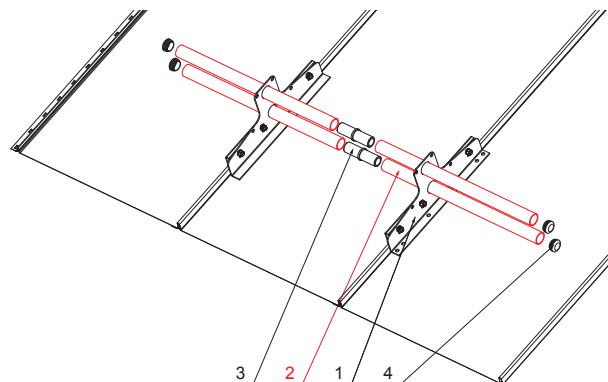

TECHNICKÝ LIST

TRUBKA ZACHYTÁVAČE SNĚHU

ZS-WZSF RU 32

DETAIL:

1. sněhový zachytávač dvouděrový
2. trubka zachytávače sněhu
3. PVC spojka trubky zachytávače sněhu
4. PVC krytka trubky zachytávače sněhu

B Farba : Hliník lakovaný – Bílá – RAL 9010
Materiál: Hliník – Natur

INDEX	ZMĚNA	DATUM	PODPIS	 
ZN. MAT.		T.O.	HMOTNOST kg	
ROZM.-POLOT				MER.
POM. ZAŘ.				STN
VYPR.	Ing. Kluska M.			TR.Č.
PRESK.				Č.POZICE
TECHNOL.	TECHNOL.			Č.V.
NÁZEV		STARÝ V.		
Trubka zachytávače sněhu		Počet listů		ZS-WZSF RU 32
				List 