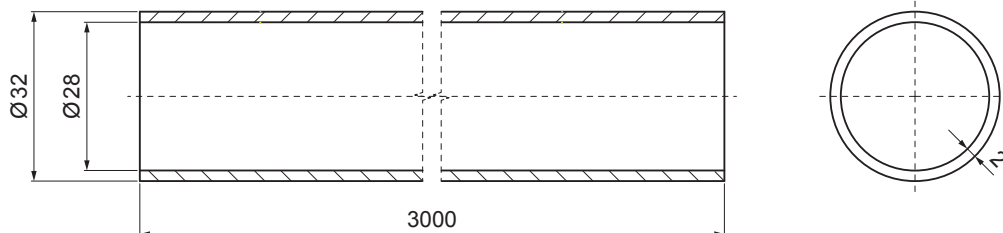

TECHNICKÝ LIST

TRUBKA ZACHYTÁVAČE SNĚHU

ZS-WZSF RU 32

DETAIL:

1. sněhový zachytávač dvouděrový
2. trubka zachytávače sněhu
3. PVC spojka trubky zachytávače sněhu
4. PVC krytka trubky zachytávače sněhu

B Farba : Hliník lakovaný – Bílá – RAL 9010
Materiál: Hliník – Natur

INDEX	ZMĚNA	DATUM	PODPIS	 
ZN. MAT.		T.O.	HMOTNOST kg	
ROZM.-POLOT				MER.
POM. ZAŘ.				STN
VYPR.	Ing. Kluska M.			TR.Č.
PRESK.				Č.POZICE
TECHNOL.	TECHNOL.			Č.V.
NÁZEV		STARÝ V.		
Trubka zachytávače sněhu		Počet listů		ZS-WZSF RU 32
				List 