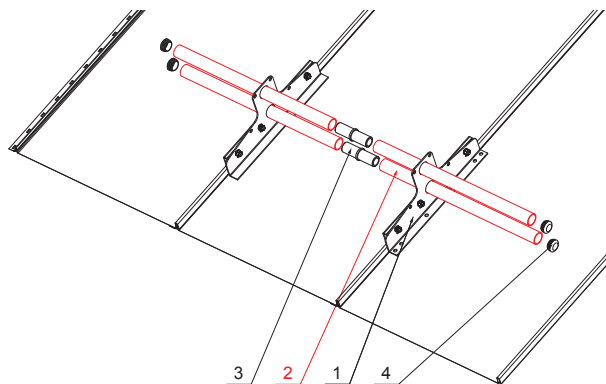

TECHNICKÝ LIST

TRUBKA ZACHYTÁVAČE SNĚHU

ZS-WZSF RU 32

DETAIL:

1. sněhový zachytávač dvouděrový
2. trubka zachytávače sněhu
3. PVC spojka trubky zachytávače sněhu
4. PVC krytka trubky zachytávače sněhu

BH Farba : Hliník lakovaný – Bílo hliníková – RAL 9006
Materiál: Hliník – Natur

INDEX	ZMĚNA	DATUM	PODPIS	  
ZN. MAT.				
ROZM.-POLOT		T.O.	HMOTNOST kg	MER.
POM. ZAŘ.			STN	TR.Č.
VYPR.	Ing. Kluska M.		POZN.	Č.POZICE
PRESK.				
TECHNOL.	TECHNOL.		STARÝ V.	Č.V.
NÁZEV	Trubka zachytávače sněhu		Počet listů	ZS-WZSF RU 32 List 