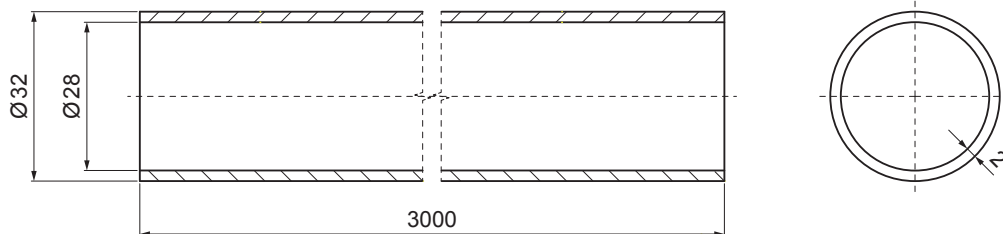

TECHNICKÝ LIST

TRUBKA ZACHYTÁVAČE SNĚHU

ZS-WZSF RU 32

DETAIL:

1. sněhový zachytávač dvouděrový
2. trubka zachytávače sněhu
3. PVC spojka trubky zachytávače sněhu
4. PVC krytka trubky zachytávače sněhu

BH Farba : Hliník lakovaný – Bílo hliníková – RAL 9006
Materiál: Hliník – Natur

INDEX	ZMĚNA	DATUM	PODPIS	  
ZN. MAT.				
ROZM.-POLOT		T.O.	HMOTNOST kg	MER.
POM. ZAŘ.			STN	TR.Č.
VYPR.	Ing. Kluska M.		POZN.	Č.POZICE
PRESK.				
TECHNOL.	TECHNOL.		STARÝ V.	Č.V.
NÁZEV	Trubka zachytávače sněhu		Počet listů	ZS-WZSF RU 32 List 