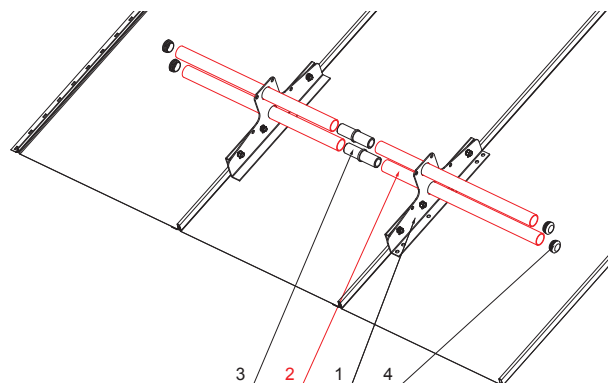

TECHNICKÝ LIST

TRUBKA ZACHYTÁVAČE SNĚHU

ZS-WZSF RU 32

DETAIL:

1. sněhový zachytávač dvouděrový
2. trubka zachytávače sněhu
3. PVC spojka trubky zachytávače sněhu
4. PVC krytka trubky zachytávače sněhu

BH Farba : Hliník lakovaný – Bílo hliníková – RAL 9006
Materiál: Hliník – Natur

INDEX	ZMĚNA	DATUM	PODPIS	  
ZN. MAT.				
ROZM.-POLOT		T.O.	HMOTNOST kg	MER.
POM. ZAŘ.			STN	TR.Č.
VYPR.	Ing. Kluska M.		POZN.	Č.POZICE
PRESK.				
TECHNOL.	TECHNOL.		STARÝ V.	Č.V.
NÁZEV	Trubka zachytávače sněhu		Počet listů	ZS-WZSF RU 32 List 