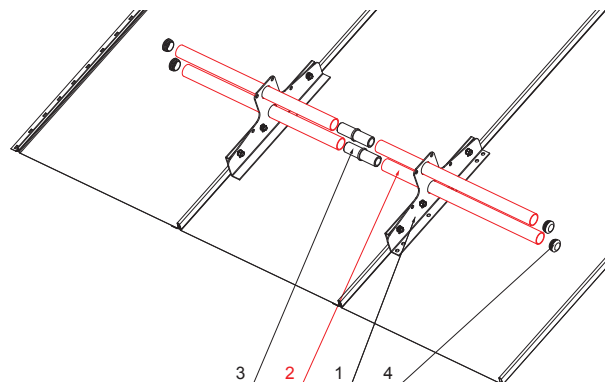

TECHNICKÝ LIST

TRUBKA ZACHYTÁVAČE SNĚHU

ZS-WZSF RU 32

DETAIL:

1. sněhový zachytávač dvouděrový
2. trubka zachytávače sněhu
3. PVC spojka trubky zachytávače sněhu
4. PVC krytka trubky zachytávače sněhu

BH Farba : Hliník lakovaný – Bílo hliníková – RAL 9006
Materiál: Hliník – Natur

INDEX	ZMĚNA	DATUM	PODPIS	  
ZN. MAT.		T.O.	HMOTNOST kg	
ROZM.-POLOT				MER.
POM. ZAŘ.				STN
VYPR.	Ing. Kluska M.			TR.Č.
PRESK.			POZN.	Č.POZICE
TECHNOL.	TECHNOL.			Č.V.
NÁZEV				
Trubka zachytávače sněhu		Počet listů		ZS-WZSF RU 32
				List 