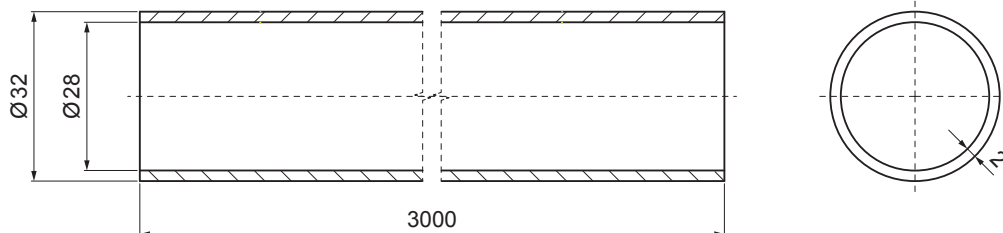

TECHNICKÝ LIST

TRUBKA ZACHYTÁVAČE SNĚHU

ZS-WZSF RU 32

DETAIL:

1. sněhový zachytávač dvouděrový
2. trubka zachytávače sněhu
3. PVC spojka trubky zachytávače sněhu
4. PVC krytka trubky zachytávače sněhu

BH Farba : Hliník lakovaný – Bílo hliníková – RAL 9006
Materiál: Hliník – Natur

INDEX	ZMĚNA	DATUM	PODPIS	  
ZN. MAT.		T.O.	HMOTNOST kg	
ROZM.-POLOT				MER.
POM. ZAŘ.				STN
VYPR.	Ing. Kluska M.			TR.Č.
PRESK.			POZN.	Č.POZICE
TECHNOL.	TECHNOL.			Č.V.
NÁZEV				
Trubka zachytávače sněhu		Počet listů		ZS-WZSF RU 32
				List 