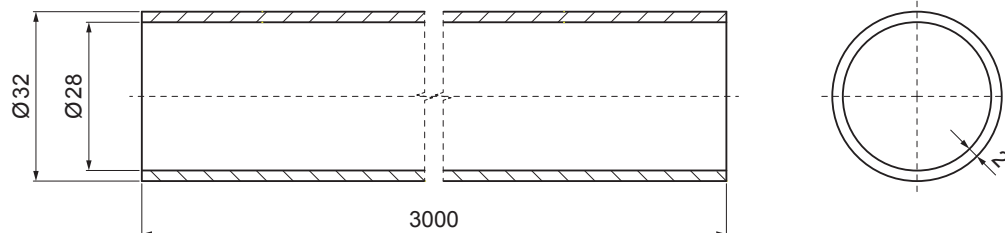

TECHNICKÝ LIST

TRUBKA ZACHYTÁVAČE SNĚHU

ZS-WZSF RU 32

DETAIL:

1. sněhový zachytávač dvouděrový
2. trubka zachytávače sněhu
3. PVC spojka trubky zachytávače sněhu
4. PVC krytka trubky zachytávače sněhu

BH Farba : Hliník lakovaný – Bílo hliníková – RAL 9006
Materiál: Hliník – Natur

INDEX	ZMĚNA	DATUM	PODPIS	  
ZN. MAT.				
ROZM.-POLOT		T.O.	HMOTNOST kg	MER.
POM. ZAŘ.			STN	TR.Č.
VYPR.	Ing. Kluska M.		POZN.	Č.POZICE
PRESK.				
TECHNOL.	TECHNOL.		STARÝ V.	Č.V.
NÁZEV	Trubka zachytávače sněhu		Počet listů	ZS-WZSF RU 32 List 