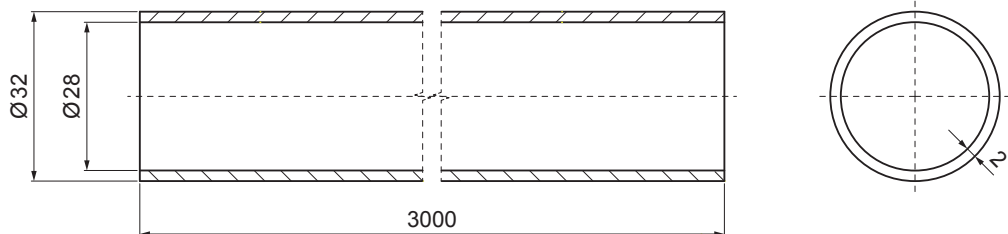

TECHNICKÝ LIST

TRUBKA ZACHYTÁVAČE SNĚHU

ZS-PZSF RU 32

DETAIL:

1. sněhový zachytávač dvouděrový
2. trubka zachytávače sněhu
3. PVC spojka trubky zachytávače sněhu
4. PVC krytka trubky zachytávače sněhu

MH Farba : Pozink lakovaný – Měděno hnědá – RAL 8004
Materiál: Hliník – Natur

INDEX	ZMĚNA	DATUM	PODPIS	 
ZN. MAT.		T.O.	HMOTNOST kg	
ROZM.-POLOT				MER.
POM. ZAŘ.				STN
VYPR.	Ing. Kluska M.			TR.Č.
PRESK.			POZN.	Č.POZICE
TECHNOL.	TECHNOL.			STARÝ V.
NÁZEV				Č.V.
Trubka zachytávače sněhu		Počet listů		ZS-PZSF RU 32
				List 