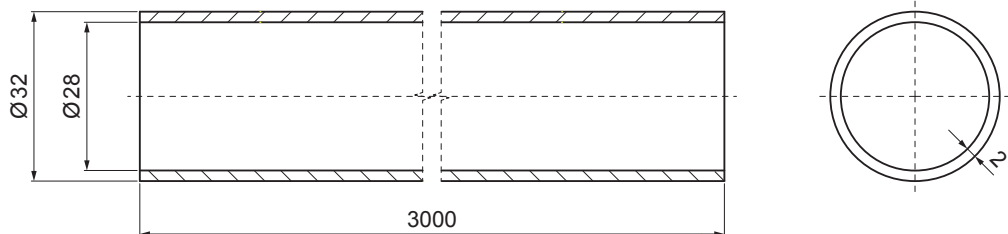

TECHNICKÝ LIST

TRUBKA ZACHYTÁVAČE SNĚHU

ZS-PZSF RU 32

DETAIL:

1. sněhový zachytávač dvouděrový
2. trubka zachytávače sněhu
3. PVC spojka trubky zachytávače sněhu
4. PVC krytka trubky zachytávače sněhu

OC Farba : Pozink lakovaný – Ocelově červená – RAL 3009
Materiál: Hliník – Natur

INDEX	ZMĚNA	DATUM	PODPIS				
ZN. MAT.							T.O.
ROZM.-POLOT							
POM. ZAŘ.					STN		TR.Č.
VYPR.	Ing. Kluska M.				POZN.		Č.POZICE
PRESK.							
TECHNOL.		TECHNOL.			STARÝ V.		Č.V.
NÁZEV	Trubka zachytávače sněhu				Počet listů	ZS-PZSF RU 32	
							