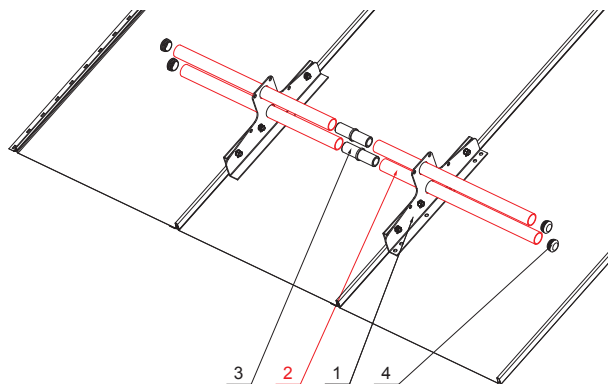

TECHNICKÝ LIST

TRUBKA ZACHYTÁVAČE SNĚHU

ZS-PZSF RU 32

DETAIL:

1. sněhový zachytávač dvouděrový
2. trubka zachytávače sněhu
3. PVC spojka trubky zachytávače sněhu
4. PVC krytka trubky zachytávače sněhu

OC Farba : Pozink lakovaný – Ocelově červená – RAL 3009
Materiál: Hliník – Natur

INDEX	ZMĚNA	DATUM	PODPIS				
ZN. MAT.							T.O.
ROZM.-POLOT							
POM. ZAŘ.					STN		TR.Č.
VYPR.	Ing. Kluska M.				POZN.		Č.POZICE
PRESK.							
TECHNOL.		TECHNOL.			STARÝ V.		Č.V.
NÁZEV	Trubka zachytávače sněhu				Počet listů	ZS-PZSF RU 32	
							