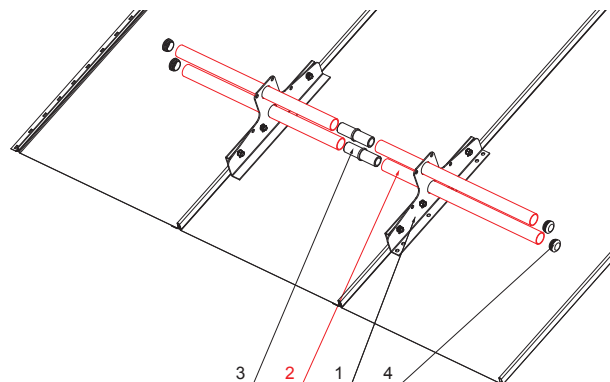

# TRUBKA ZACHYTÁVAČE SNĚHU

## ZS-WZSF RU 32

**DETAIL:**

1. sněhový zachytávač dvouděrový
2. trubka zachytávače sněhu
3. PVC spojka trubky zachytávače sněhu
4. PVC krytka trubky zachytávače sněhu

**IC** Farba : Hliník lakovaný – Intenzivní černá – RAL 9005  
Materiál: Hliník – Natur