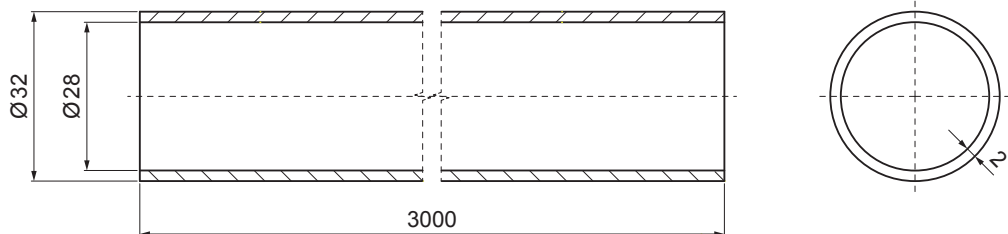

TECHNICKÝ LIST

TRUBKA ZACHYTÁVAČE SNĚHU

ZS-PZSF RU 32

DETAIL:

1. sněhový zachytávač dvouděrový
2. trubka zachytávače sněhu
3. PVC spojka trubky zachytávače sněhu
4. PVC krytka trubky zachytávače sněhu

TM Farba : Pozink lakovaný – Testa di Moro – RAL 8028
Materiál: Hliník – Natur

INDEX	ZMĚNA	DATUM	PODPIS	 
ZN. MAT.		T.O.	HMOTNOST kg	
ROZM.-POLOT				MER.
POM. ZAŘ.		STN		TR.Č.
VYPR.	Ing. Kluska M.	POZN.		Č.POZICE
PRESK.				
TECHNOL.		TECHNOL.	STARÝ V.	Č.V.
NÁZEV			Počet listů	
Trubka zachytávače sněhu			ZS-PZSF RU 32	
			List 	