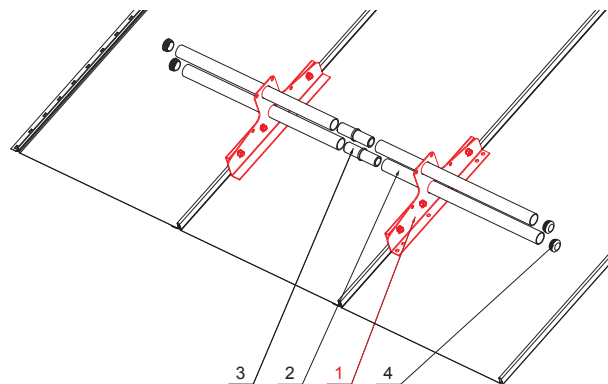

# SNĚHOVÝ ZACHYTÁVAČ DVOUDĚROVÝ

## ZS-CLICK ND 2

**DETAIL:**

1. sněhový zachytávač dvouděrový
2. trubka zachytávače sněhu
3. PVC spojka trubky zachytávače sněhu
4. PVC krytka trubky zachytávače sněhu

**MH** Pozink lakovaný – Měděno hnědá – RAL 8004

INDEX	ZMĚNA	DATUM	PODPIS	 
ZN. MAT.				
ROZM.-POLOT		T.O.	HMOTNOST kg	MER.
POM. ZAŘ.			STN	TR.Č.
VYPR.	Ing. Kluska M.		POZN.	Č.POZICE
PRESK.				
TECHNOL.	TECHNOL.		STARÝ V.	Č.V.
NÁZEV	Sněhový zachytávač dvouděrový		Počet listů	ZS-CLICK ND 2 List 