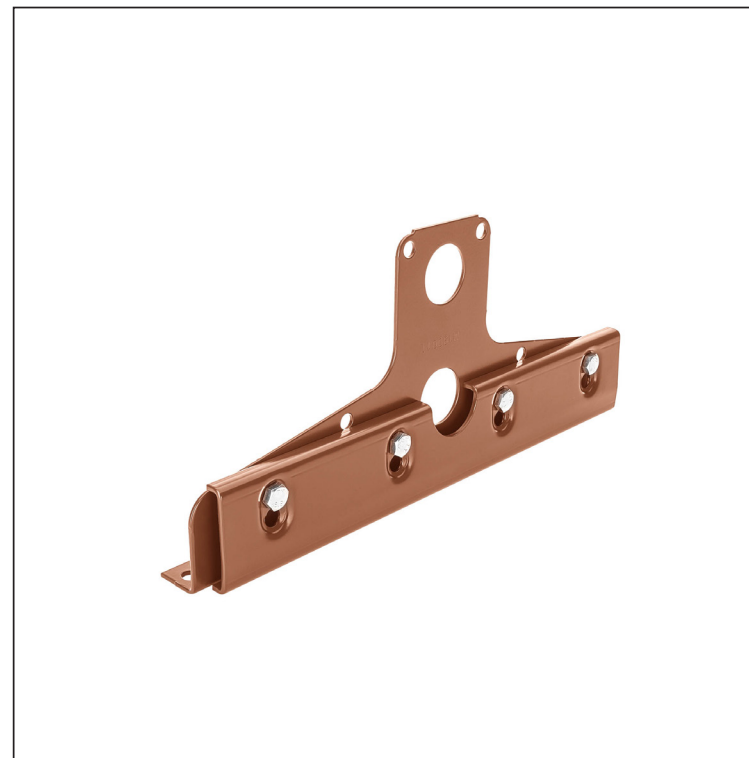

# SNĚHOVÝ ZACHYTÁVAČ DVOUDĚROVÝ

## ZS-CLICK ND 2

**DETAIL:**

1. sněhový zachytávač dvouděrový
2. trubka zachytávače sněhu
3. PVC spojka trubky zachytávače sněhu
4. PVC krytka trubky zachytávače sněhu

**MH** Pozink lakovaný – Měděno hnědá – RAL 8004