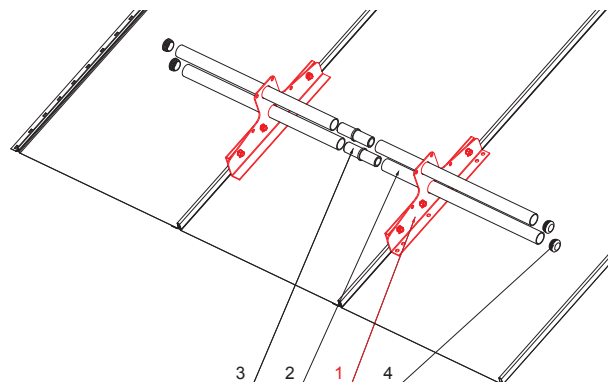

# SNĚHOVÝ ZACHYTÁVAČ DVOUDĚROVÝ

## ZS-CLICK ND 2

**DETAIL:**

1. sněhový zachytávač dvouděrový
2. trubka zachytávače sněhu
3. PVC spojka trubky zachytávače sněhu
4. PVC krytka trubky zachytávače sněhu

**MH** Pozink lakovaný – Měděno hnědá – RAL 8004

INDEX	ZMĚNA	DATUM	PODPIS	 	
ZN. MAT.		T.O.	HMOTNOST kg		MER.
ROZM.-POLOT					
POM. ZAŘ.				STN	TR.Č.
VYPR.	Ing. Kluska M.			POZN.	Č.POZICE
PRESK.					
TECHNOL.	TECHNOL.			STARÝ V.	Č.V.
NÁZEV		Sněhový zachytávač dvouděrový		Počet listů	ZS-CLICK ND 2
					List 