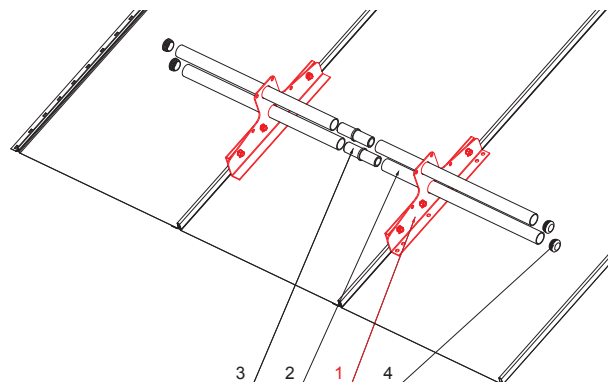

TECHNICKÝ LIST

SNĚHOVÝ ZACHYTÁVAČ DVOUDĚROVÝ

ZS-CLICK ND 2

DETAIL:

1. sněhový zachytávač dvouděrový
2. trubka zachytávače sněhu
3. PVC spojka trubky zachytávače sněhu
4. PVC krytka trubky zachytávače sněhu