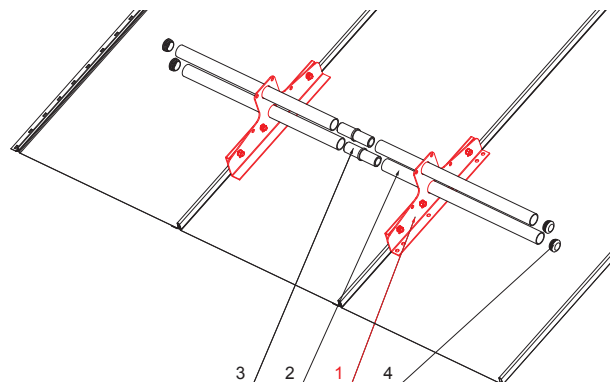

TECHNICKÝ LIST

SNĚHOVÝ ZACHYTÁVAČ DVOUDĚROVÝ

ZS-CLICK ND 2

DETAIL:

1. sněhový zachytávač dvouděrový
2. trubka zachytávače sněhu
3. PVC spojka trubky zachytávače sněhu
4. PVC krytka trubky zachytávače sněhu

IC Pozink lakovaný – Intenzivní černá – RAL 9005

INDEX	ZMĚNA	DATUM	PODPIS	 	
ZN. MAT.		T.O.			HMOTNOST kg
ROZM.-POLOT				STN	TR.Č.
POM. ZAŘ.		VYPR. Ing. Kluska M.		POZN.	Č.POZICE
PRESK.		TECHNOL.		STARÝ V.	Č.V.
NÁZEV Sněhový zachytávač dvouděrový				Počet listů	ZS-CLICK ND 2 List 