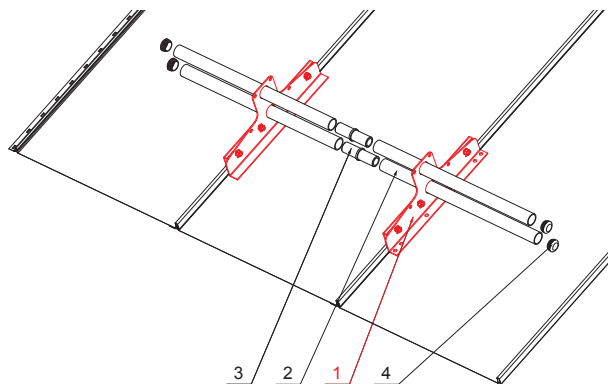

# SNĚHOVÝ ZACHYTÁVAČ DVOUDĚROVÝ

## ZS-CLICK ND 2

**DETAIL:**

1. sněhový zachytávač dvouděrový
2. trubka zachytávače sněhu
3. PVC spojka trubky zachytávače sněhu
4. PVC krytka trubky zachytávače sněhu

**IC** Pozink lakovaný – Intenzivní černá – RAL 9005

INDEX	ZMĚNA	DATUM	PODPIS	 
ZN. MAT.		T.O.	HMOTNOST kg	
ROZM.-POLOT				MER.
POM. ZAŘ.		STN		TR.Č.
VYPR.	Ing. Kluska M.	POZN.		Č.POZICE
PRESK.				
TECHNOL.	TECHNOL.	STARÝ V.	Č.V.	
NÁZEV		Sněhový zachytávač dvouděrový		ZS-CLICK ND 2
		Počet listů	List 