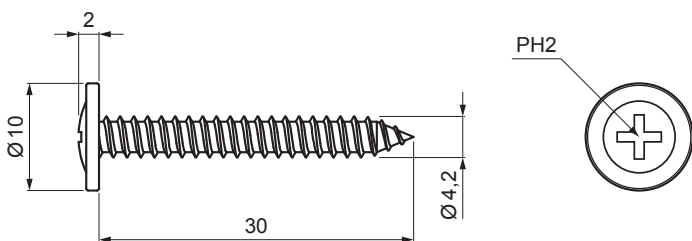

TECHNICKÝ LIST

SAMOVRTNÝ MONTÁŽNÍ ŠROUB GM-S PLOCHÁ HLAVA

CLICK-VHL SK

DETAIL:

1. samovrtný montážní šroub
GM-S plochá hlava

P Pozink – Natur

INDEX	ZMĚNA	DATUM	PODPIS				
ZN. MAT.							T.O.
ROZM.-POLOT							
POM. ZAŘ.					STN		TR.Č.
VYPR.	Ing. Kluska M.				POZN.		Č.POZICE
PRESK.							
TECHNOL.		TECHNOL.			STARÝ V.		Č.V.
NÁZEV	Samovrtný montážní šroub GM-S plochá hlava				Počet listů	CLICK-VHL SK	
							List 