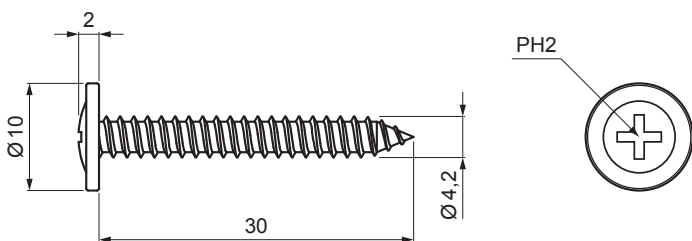

TECHNICKÝ LIST

SAMOVRTNÝ MONTÁŽNÍ ŠROUB GM-S PLOCHÁ HLAVA

CLICK-VHL SK