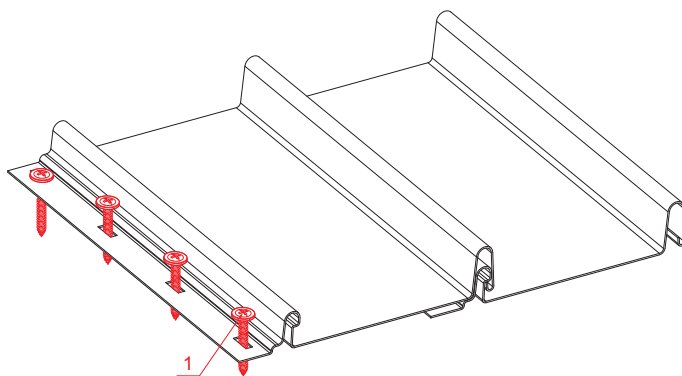

DETAIL:

1. samovrtný montážní šroub
GM-S plochá hlava

P Pozink – Natur

INDEX	ZMĚNA	DATUM	PODPIS						
ZN. MAT.							T.O.	HMOTNOST kg	MER.
ROZM.-POLOT									
POM. ZAŘ.					STN		TR.Č.		
VYPR.	Ing. Kluska M.				POZN.		Č.POZICE		
PRESK.									
TECHNOL.		TECHNOL.			STARÝ V.		Č.V.		
NÁZEV	Samovrtný montážní šroub GM-S plochá hlava				Počet listů	CLICK-VHL SK			
							List		

Vytvořeno: 20.04.2026 12:50:00

Technické změny vyhrazeny