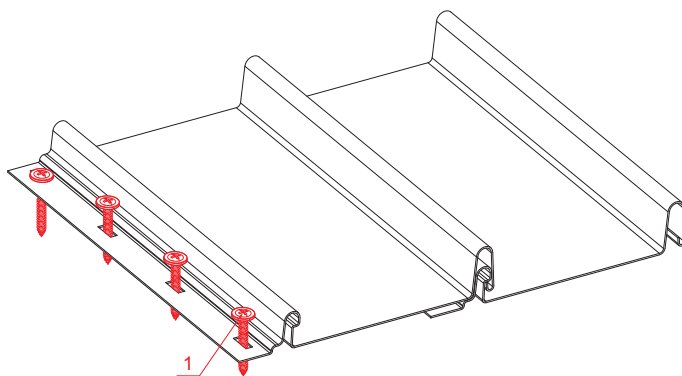

TECHNICKÝ LIST

SAMOVRTNÝ MONTÁŽNÍ ŠROUB GM-S PLOCHÁ HLAVA

CLICK-VHL SK

DETAIL:

1. samovrtný montážní šroub
GM-S plochá hlava

P Pozink – Natur

INDEX	ZMĚNA	DATUM	PODPIS				
ZN. MAT.							T.O.
ROZM.-POLOT							
POM. ZAŘ.					STN		TR.Č.
VYPR.	Ing. Kluska M.				POZN.		Č.POZICE
PRESK.							
TECHNOL.		TECHNOL.			STARÝ V.		Č.V.
NÁZEV	Samovrtný montážní šroub GM-S plochá hlava				Počet listů	CLICK-VHL SK	
							List 